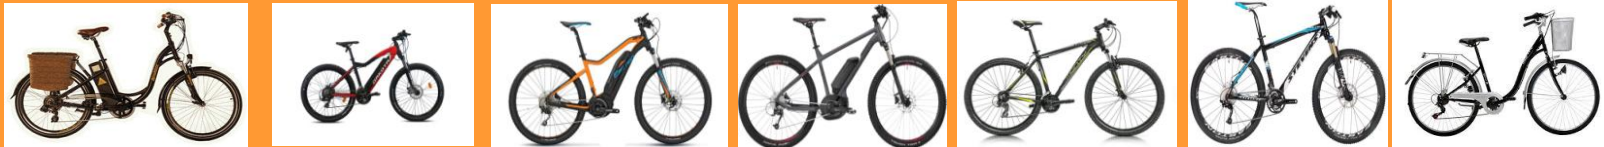

## precios alquiler bicicletas

### bicicletas eléctricas

### bicicletas normales

	paseo	btt			mountain bike		paseo
		motor brushless	motor yamaha	motor bosch	gama baja	gama media	
1 h	10 €				4 €		4 €
2 h	15 €				5 €		5 €
1/2 día (4 horas)	25 €	30 €	35 €	35 €	8 €	12 €	8 €
1 día	35 €	40 €	50 €	50 €	15 €	20 €	15 €
1 día senior	30 €						
2 días	60 €	60 €	80 €	80 €	20 €	35 €	20 €
3 días	75 €	75 €			30 €	40 €	30 €
1 semana	150 €	150 €			50 €	65 €	50 €
*pack familiar	100 €				40 €		40 €
bici niños	1/2 día 20€/1 día 25€						

\*pack familiar (2 adultos y dos jóvenes)

10% de descuento en grupos > 8 personas

15% en familias numerosas presentando carnet

El alquiler con incluye :

y sillita para niños

+

+

Para que los peques os puedan acompañar en bici (de 4 a 9 años)