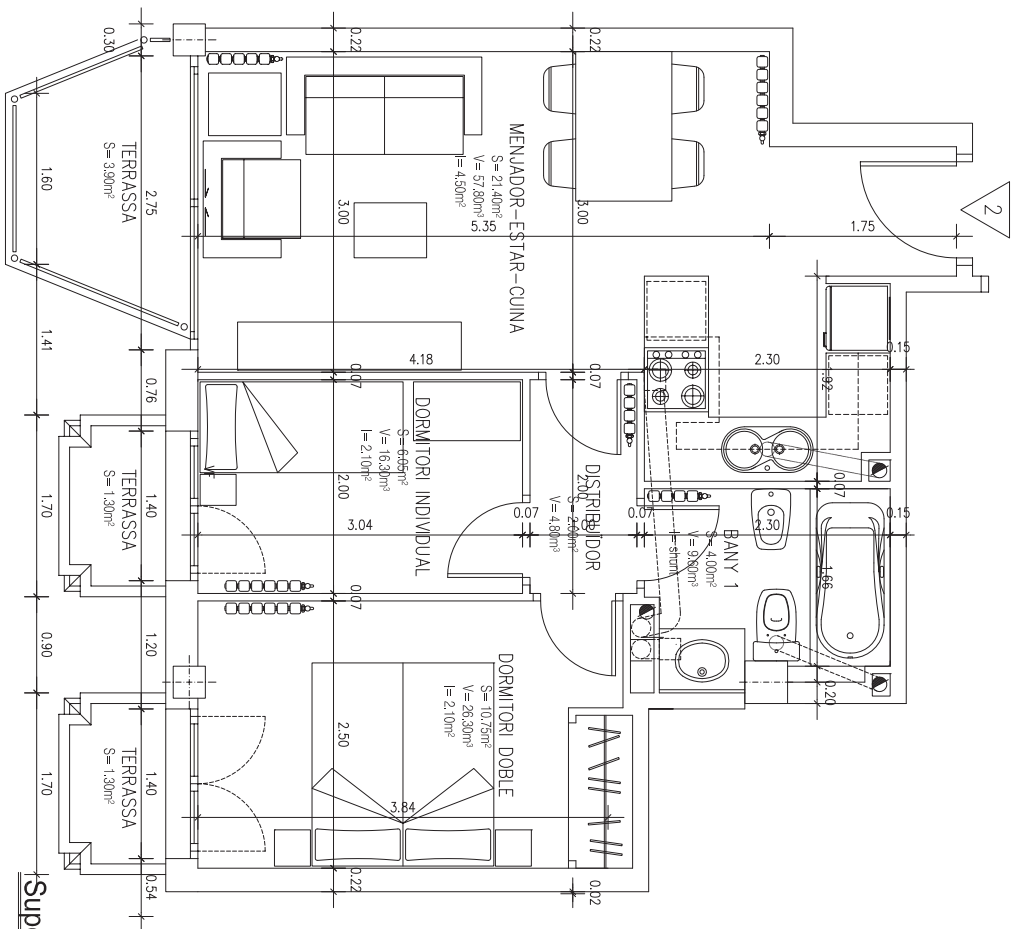

Escala Gráfica  
aprox: 1/50

Emplacament en l'edifici

# PLATJA D'ARO

Conjunt d' 11 habitatges MONTIKKO

Vicente Garcia Platja S.L.

PIS 1r-2a

Superfícies 1er-2a

Superficie vivenda construïda	49.00 m <sup>2</sup>
Superficie Vivenda útil	44.20m <sup>2</sup>
Terrasses descobertes	
Terrasses cobertes	6.50.m <sup>2</sup>