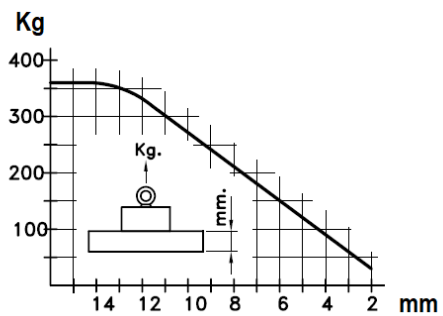

CORBES DE POTÈNCIA DELS ELECTROIMANTS CIRCULARS

SÈRIE 63.99

12 V DC

63.99.002

Ø 60 x 40 mm

63.99.003

Ø 80 x 50 mm

63.99.004

Ø 100 x 60 mm

63.99.005

Ø 120 x 80 mm