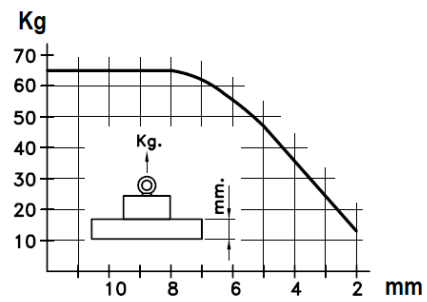

CORBES DE POTÈNCIA DELS ELECTROIMANTS CIRCULARS

SÈRIE 63.99

12 V DC

63.99.002

Ø 60 x 40 mm

63.99.003

Ø 80 x 50 mm

63.99.004

Ø 100 x 60 mm

63.99.005

Ø 120 x 80 mm