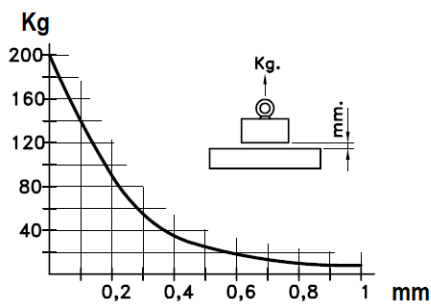

CORBES DE POTÈNCIA DELS ELECTROIMANTS CIRCULARS

SÈRIE 63.99

12 V DC

63.99.002

Ø 60 x 40 mm

63.99.003

Ø 80 x 50 mm

63.99.004

Ø 100 x 60 mm

63.99.005

Ø 120 x 80 mm