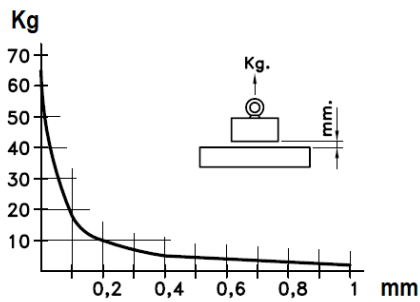

CORBES DE POTÈNCIA DELS ELECTROIMANTS CIRCULARS

SÈRIE 63.99

12 V DC

63.99.002

Ø 60 x 40 mm

63.99.003

Ø 80 x 50 mm

63.99.004

Ø 100 x 60 mm

63.99.005

Ø 120 x 80 mm