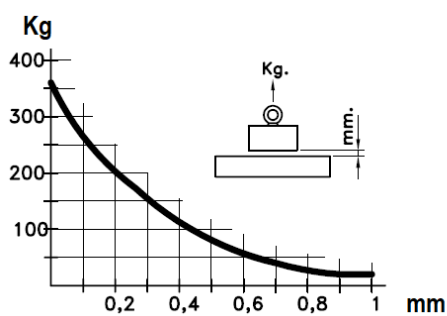

CORBES DE POTÈNCIA DELS ELECTROIMANTS CIRCULARS

SÈRIE 63.99

12 V DC

63.99.002

Ø 60 x 40 mm

63.99.003

Ø 80 x 50 mm

63.99.004

Ø 100 x 60 mm

63.99.005

Ø 120 x 80 mm