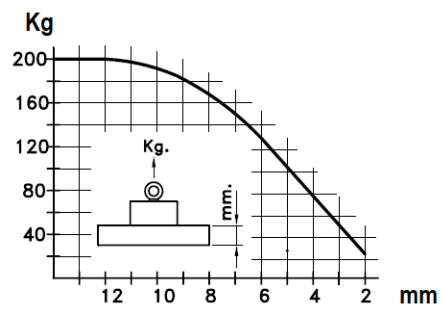

CORBES DE POTÈNCIA DELS ELECTROIMANTS CIRCULARS

SÈRIE 63.99

12 V DC

63.99.002

Ø 60 x 40 mm

63.99.003

Ø 80 x 50 mm

63.99.004

Ø 100 x 60 mm

63.99.005

Ø 120 x 80 mm