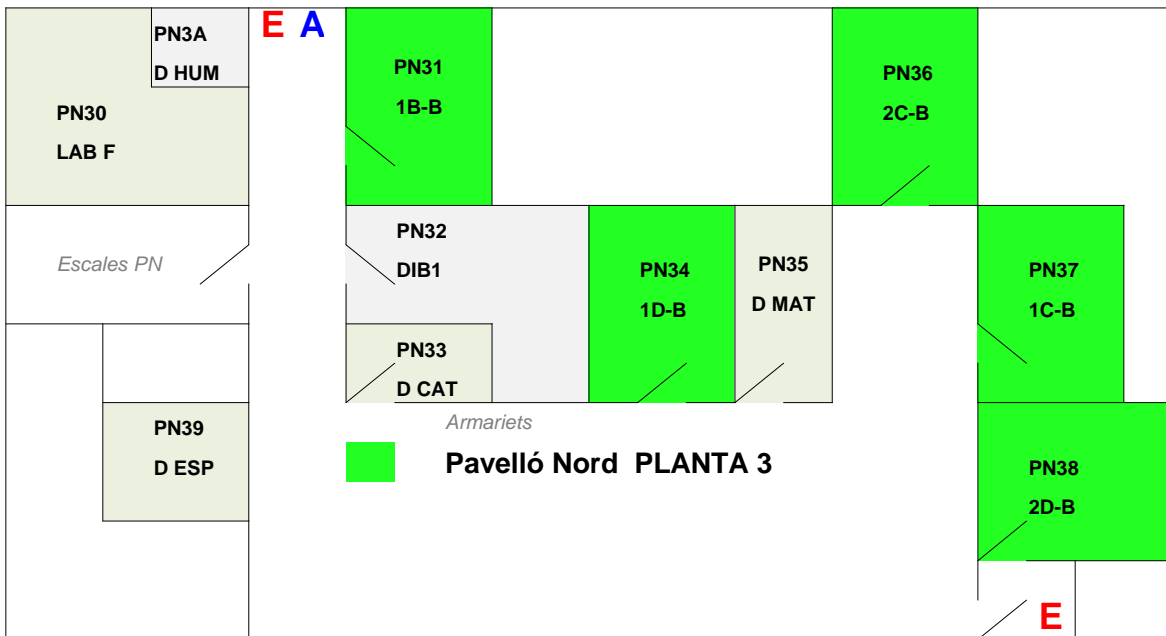

Plànol de situació i Altres Espais

Zona 1

- AE11 Consergeria
- AE12 Gimnàs
- AE13 Biblioteca Santiago Sobrequés i Vidal
- AE14 Aula de música
- AE15 Aula Taller
- AE16 Tutoria 4
- AE17 Dep Música
- AE18 Aula Informàtica 2
- AE19 Dep Informàtica
- AE20 Hort

Zona 2

- AE21 Oficines i secretaria
- AE22 Sala de Reunions
- AE23 Tutoria 3
- AE24 Tutoria 2
- AE25 Tutoria 1
- AE26 IOC
- AE27 Teatre Ignasi Bonnín
- AE28 Aula Informàtica 1
- AE29 Bar cantina
- AE30 Pista Esportiva

Zona 3

- AE31 Despatx de Direcció
- AE32 Despatx de Cap d'Estudis
- AE33 Sala del Professorat
- AE34 Despatx de Coordinació Pedagògica
- AE35 Coordinacions

Pavelló Sud

Zona 1

Pati Lluís Santaló

Carrer Joaquim Estrach

Pavelló Nord

Llegenda		E	A
		Sortida d'emergència	Ascensor
D TEC	Dep. de Tecnologia	PN3A	Dep. Humanitats
TEC	Taller de Tecnologia	PN30	Dep. de Física
LAB Q	Laboratori de Química	LAB F	Laboratori de Física
D QUI	Dep. de Química	D CAT	Dep. de Català
LAB N	Laboratori de C Naturals	D MAT	Dep. de Matemàtiques
D NAT	Dep. de C Naturals	D ESP	Departament de Castellà
D EST	Dep. de Ll. Estrangeres	DIB	Aula de dibuix
D SOC	Dep. de C Socials	D DIB	Dep. de dibuix
		DESD	Aula de desdoblament