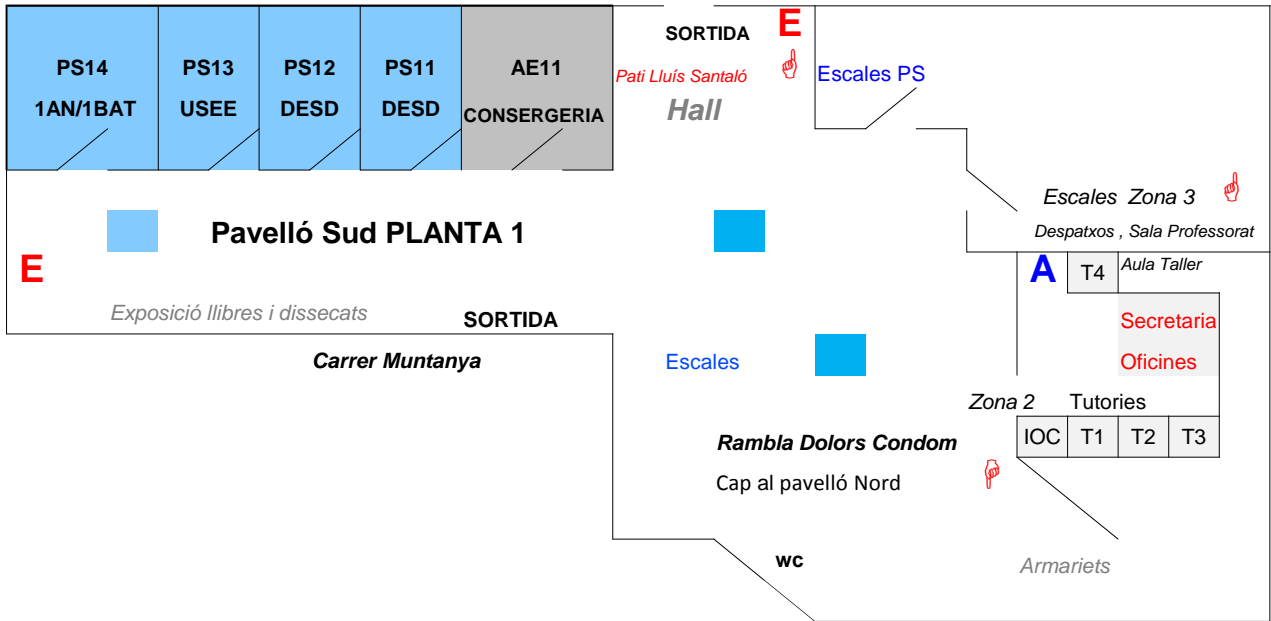

Plànol de situació i Altres Espais

Zona 1

- AE11 Consergeria
- AE12 Gimnàs
- AE13 Biblioteca Santiago Sobrequés i Vidal
- AE14 Aula de música
- AE15 Aula Taller
- AE16 Tutoria 4
- AE17 Dep Música
- AE18 Aula Informàtica 2
- AE19 Dep Informàtica
- AE20 Hort

Zona 2

- AE21 Oficines i secretaria
- AE22 Sala de Reunions
- AE23 Tutoria 3
- AE24 Tutoria 2
- AE25 Tutoria 1
- AE26 IOC
- AE27 Teatre Ignasi Bonnín
- AE28 Aula Informàtica 1
- AE29 Bar cantina
- AE30 Pista Esportiva

Zona 3

- AE31 Despatx de Direcció
- AE32 Despatx de Cap d'Estudis
- AE33 Sala del Professorat
- AE34 Despatx de Coordinació Pedagògica
- AE35 Coordinacions

Pavelló Sud

Zona 1

Pati Lluís Santaló

Carrer Joaquim Estrach