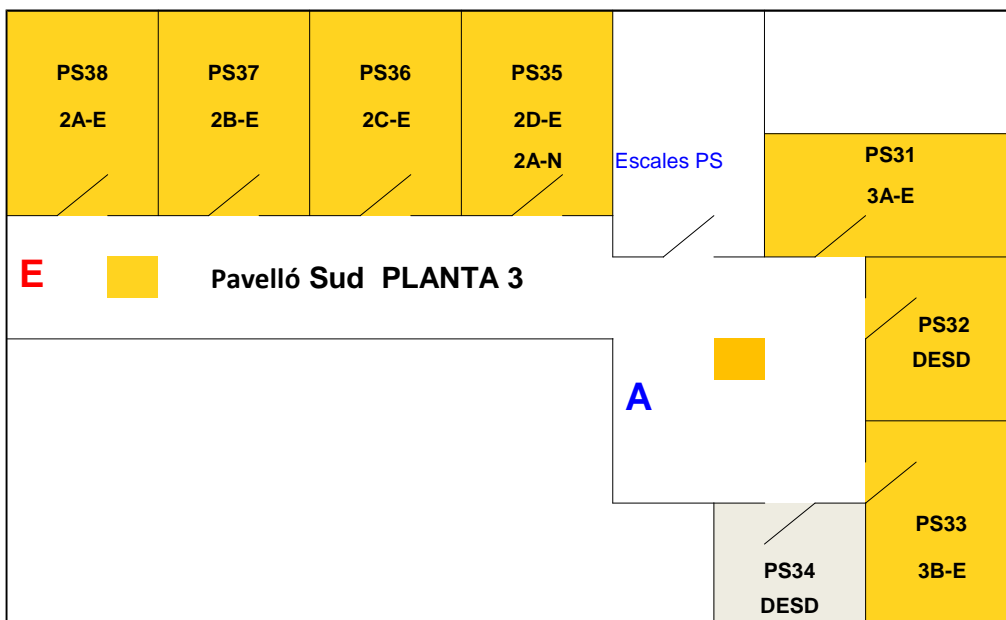

Plànol de situació i Altres Espais

Zona 1

- AE11 Consergeria
- AE12 Gimnàs
- AE13 Biblioteca Santiago Sobrequés i Vidal
- AE14 Aula de música
- AE15 Aula Taller
- AE16 Tutoria 4
- AE17 Dep Música
- AE18 Aula Informàtica 2
- AE19 Dep Informàtica
- AE20 Hort

Zona 2

- AE21 Oficines i secretaria
- AE22 Sala de Reunions
- AE23 Tutoria 3
- AE24 Tutoria 2
- AE25 Tutoria 1
- AE26 IOC
- AE27 Teatre Ignasi Bonnín
- AE28 Aula Informàtica 1
- AE29 Bar cantina
- AE30 Pista Esportiva

Zona 3

- AE31 Despatx de Direcció
- AE32 Despatx de Cap d'Estudis
- AE33 Sala del Professorat
- AE34 Despatx de Coordinació Pedagògica
- AE35 Coordinacions

Pavelló Sud

Zona 1

Pati Lluís Santaló

Carrer Joaquim Estrach