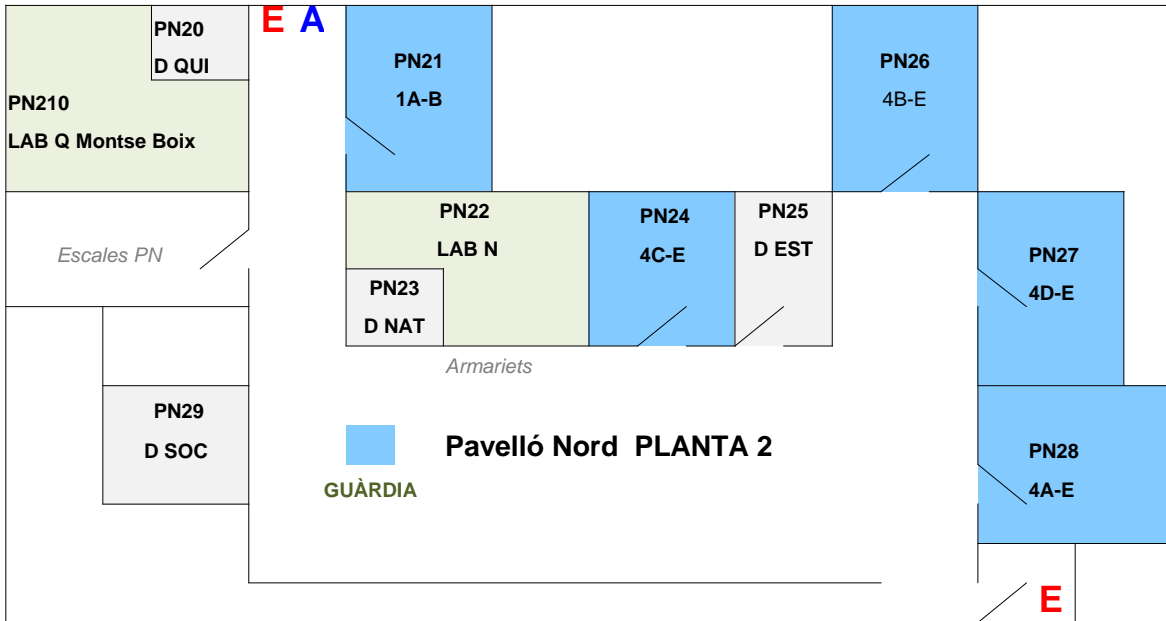

Pavelló Nord

Llegenda		E	A
		Sortida d'emergència	Ascensor
D TEC	Dep. de Tecnologia	PN3A	Dep. Humanitats
TEC	Taller de Tecnologia	PN30	Dep. de Física
LAB Q	Laboratori de Química	LAB F	Laboratori de Física
D QUI	Dep. de Química	D CAT	Dep. de Català
LAB N	Laboratori de C Naturals	D MAT	Dep. de Matemàtiques
D NAT	Dep. de C Naturals	D ESP	Departament de Castellà
D EST	Dep. de Ll. Estrangeres	DIB	Aula de dibuix
D SOC	Dep. de C Socials	D DIB	Dep. de dibuix
		DESD	Aula de desdoblament