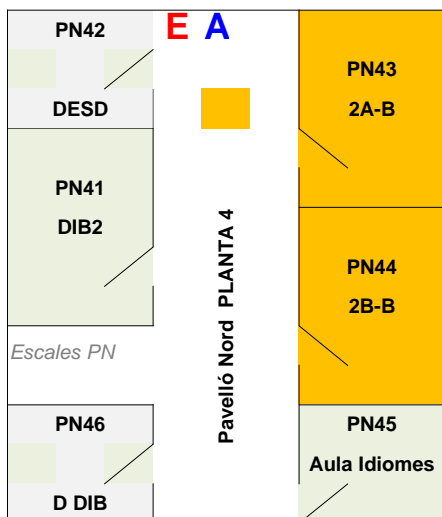

Plànol de situació i Altres Espais

Zona 1

- AE11 Consergeria
- AE12 Gimnàs
- AE13 Biblioteca Santiago Sobrequés i Vidal
- AE14 Aula de música
- AE15 Aula Taller
- AE16 Tutoria 4
- AE17 Dep Música
- AE18 Aula Informàtica 2
- AE19 Dep Informàtica
- AE20 Hort

Zona 2

- AE21 Oficines i secretaria
- AE22 Sala de Reunions
- AE23 Tutoria 3
- AE24 Tutoria 2
- AE25 Tutoria 1
- AE26 IOC
- AE27 Teatre Ignasi Bonnín
- AE28 Aula Informàtica 1
- AE29 Bar cantina
- AE30 Pista Esportiva

Zona 3

- AE31 Despatx de Direcció
- AE32 Despatx de Cap d'Estudis
- AE33 Sala del Professorat
- AE34 Despatx de Coordinació Pedagògica
- AE35 Coordinacions

Pavelló Sud

Zona 1

Pati Lluís Santaló

Carrer Joaquim Estrach

Pavelló Nord

Llegenda		E	A
		Sortida d'emergència	Ascensor
D TEC	Dep. de Tecnologia	PN3A	Dep. Humanitats
TEC	Taller de Tecnologia	PN30	Dep. de Física
LAB Q	Laboratori de Química	LAB F	Laboratori de Física
D QUI	Dep. de Química	D CAT	Dep. de Català
LAB N	Laboratori de C Naturals	D MAT	Dep. de Matemàtiques
D NAT	Dep. de C Naturals	D ESP	Departament de Castellà
D EST	Dep. de Ll. Estrangeres	DIB	Aula de dibuix
D SOC	Dep. de C Socials	D DIB	Dep. de dibuix
		DESD	Aula de desdoblament