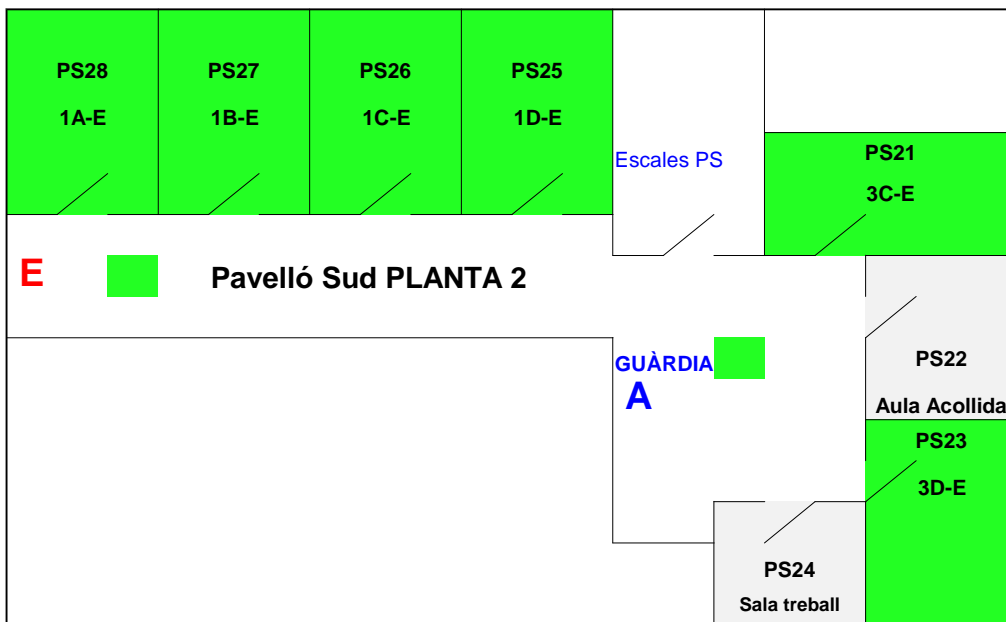

Plànol de situació i Altres Espais

Zona 1

- AE11 Consergeria
- AE12 Gimnàs
- AE13 Biblioteca Santiago Sobrequés i Vidal
- AE14 Aula de música
- AE15 Aula Taller
- AE16 Tutoria 4
- AE17 Dep Música
- AE18 Aula Informàtica 2
- AE19 Dep Informàtica
- AE20 Hort

Zona 2

- AE21 Oficines i secretaria
- AE22 Sala de Reunions
- AE23 Tutoria 3
- AE24 Tutoria 2
- AE25 Tutoria 1
- AE26 IOC
- AE27 Teatre Ignasi Bonnín
- AE28 Aula Informàtica 1
- AE29 Bar cantina
- AE30 Pista Esportiva

Zona 3

- AE31 Despatx de Direcció
- AE32 Despatx de Cap d'Estudis
- AE33 Sala del Professorat
- AE34 Despatx de Coordinació Pedagògica
- AE35 Coordinacions

Pavelló Sud

Zona 1

Pati Lluís Santaló

Carrer Joaquim Estrach