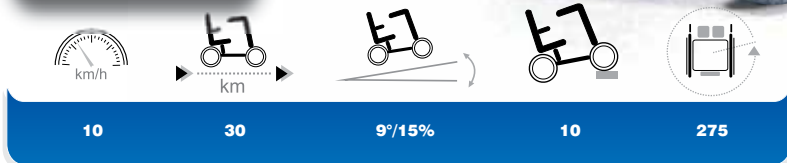

# Ceres 4

Color

Negro

Azul

## modelo CERES 4

El nuevo modelo que se caracteriza por combinar funcionalidad y diseño. Un aliado de confianza para sus desplazamientos.

Las medidas, pesos y ángulos (1,5 cm, 1,5 kg, 1,5°) pueden diferir.