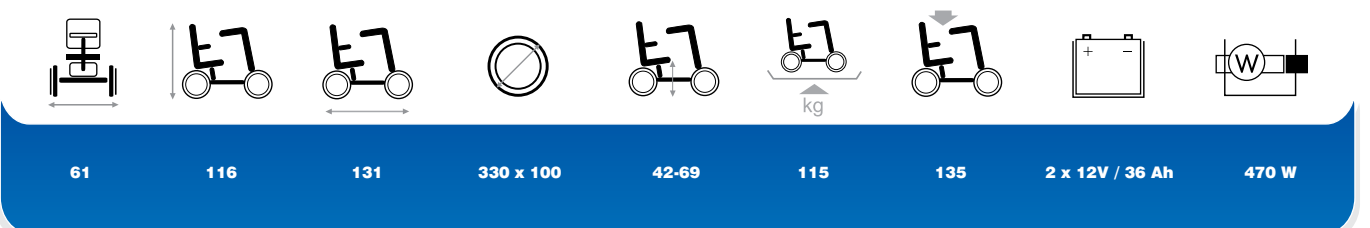

## modelo CERES 4

El nuevo modelo que se caracteriza por combinar funcionalidad y diseño. Un aliado de confianza para sus desplazamientos.

Las medidas, pesos y ángulos (1,5 cm, 1,5 kg, 1,5°) pueden diferir.