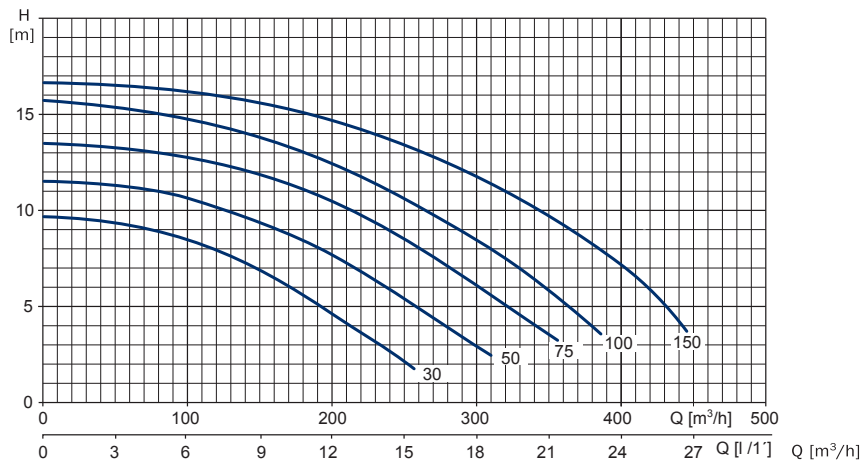

## Curvas de funcionamiento

## Dimensiones y pesos

Modelo	Peso Kg
<b>DOLFI 30</b>	9,5
<b>DOLFI 50</b>	9,7
<b>DOLFI 75</b>	10,5
<b>DOLFI 100</b>	10,9
<b>DOLFI 150</b>	11,5

Modelo	Dimensiones (mm)												
	A	B	C	D	E	DN Ext	DN Int	F	H	I	J	K	L
<b>DOLFI M/T</b>	520	211	170	225	142	2 1/4"	1 1/2"	225	308	159	Ø 9	331	238