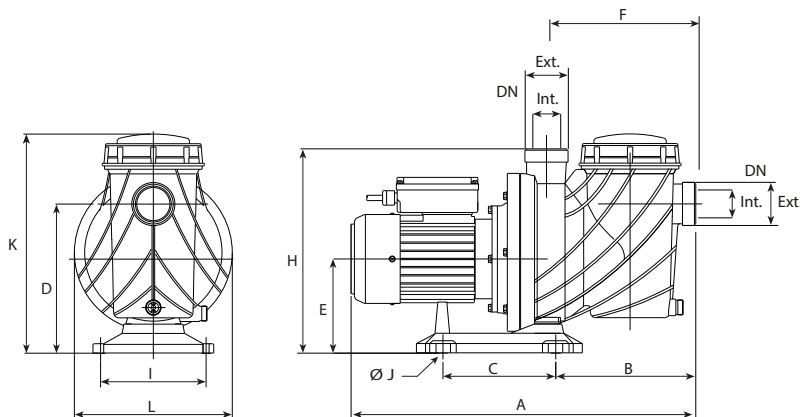

## Curvas de funcionamiento

## Dimensiones y pesos

Modelo	Peso Kg
<b>DOLFI 30</b>	9,5
<b>DOLFI 50</b>	9,7
<b>DOLFI 75</b>	10,5
<b>DOLFI 100</b>	10,9
<b>DOLFI 150</b>	11,5

Modelo	Dimensiones (mm)												
	A	B	C	D	E	DN Ext	DN Int	F	H	I	J	K	L
<b>DOLFI M/T</b>	520	211	170	225	142	2 1/4"	1 1/2"	225	308	159	Ø 9	331	238