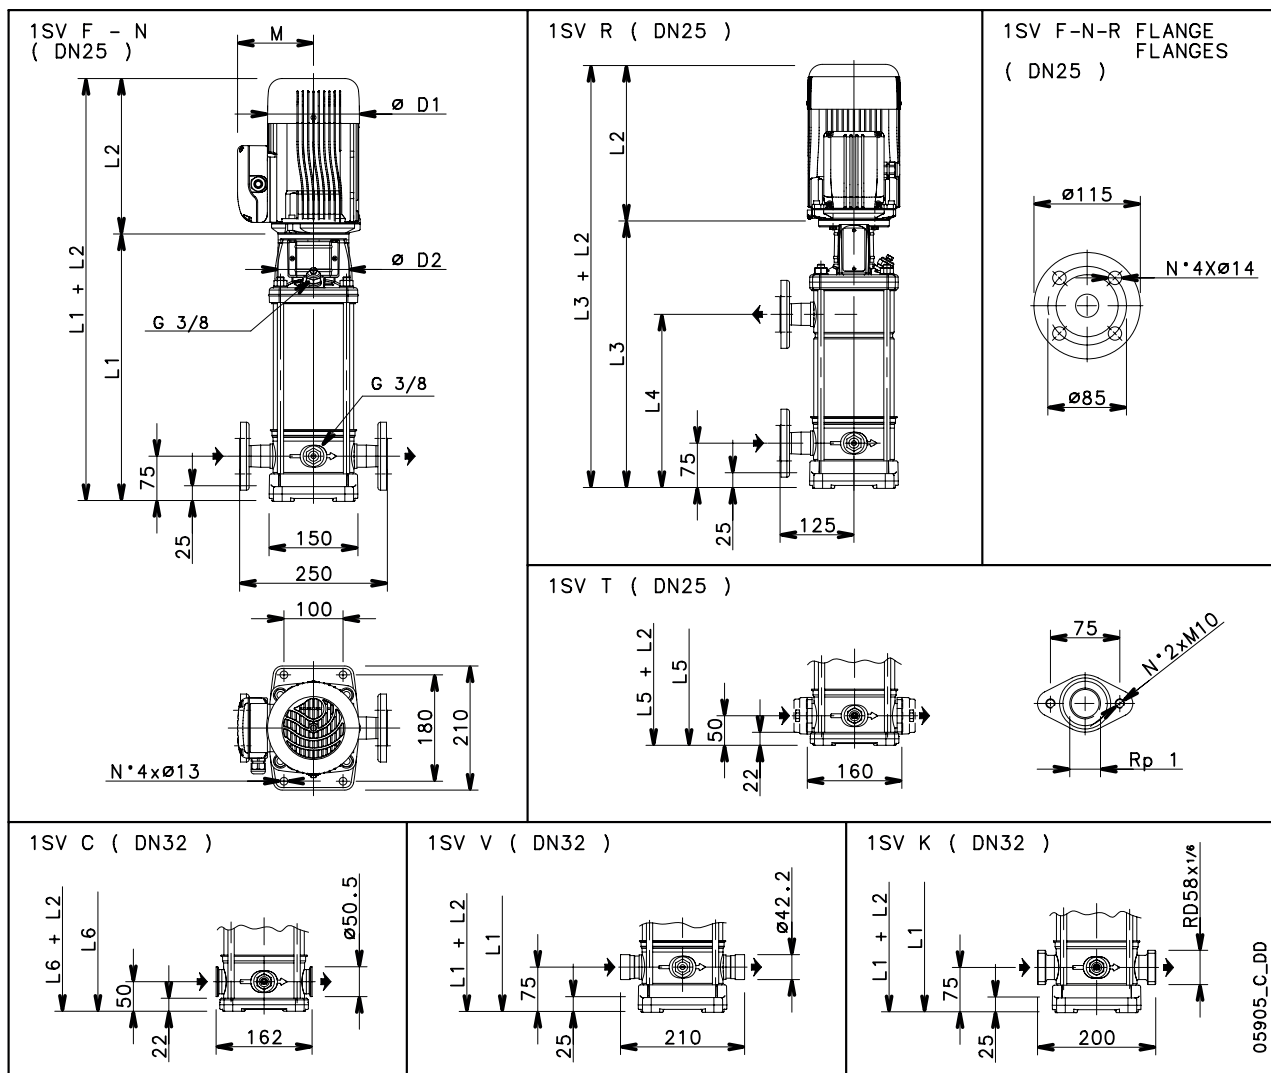

1SV SERIES, 17 TO 37 STAGES

DIMENSIONS AND WEIGHTS AT 50 Hz, 2 POLES

05905_C_DD

PUMP TYPE	MOTOR		DIMENSIONS (mm)												WEIGHT kg	
	kW	SIZE	L1	L2		L3	L4	L5	L6	M		D1		D2	PUMP	ELECTRIC PUMP
				1 ~	3 ~					1 ~	3 ~	1 ~	3 ~			
1SV17../D	1,1	80	568	263	263	568	407	543	543	137	129	155	155	120	14,7	26,6
1SV19../D	1,1	80	608	263	263	608	447	583	583	137	129	155	155	120	15,5	28
1SV22../D	1,1	80	668	263	263	668	507	643	643	137	129	155	155	120	16,7	28,6
1SV25../D	1,5	90	738	263	263	738	567	713	713	137	129	155	155	140	18,7	32
1SV27../D	1,5	90	778	263	263	778	607	-	753	137	129	155	155	140	19,5	33
1SV30../D	1,5	90	838	263	263	838	667	-	813	137	129	155	155	140	20,7	34
1SV32../D	2,2	90	878	298	298	878	707	-	853	151	134	174	174	140	21,5	37,8
1SV34../D	2,2	90	918	298	298	918	747	-	893	151	134	174	174	140	22,3	38,6
1SV37../D	2,2	90	978	298	298	978	807	-	953	151	134	174	174	140	23,5	39,8