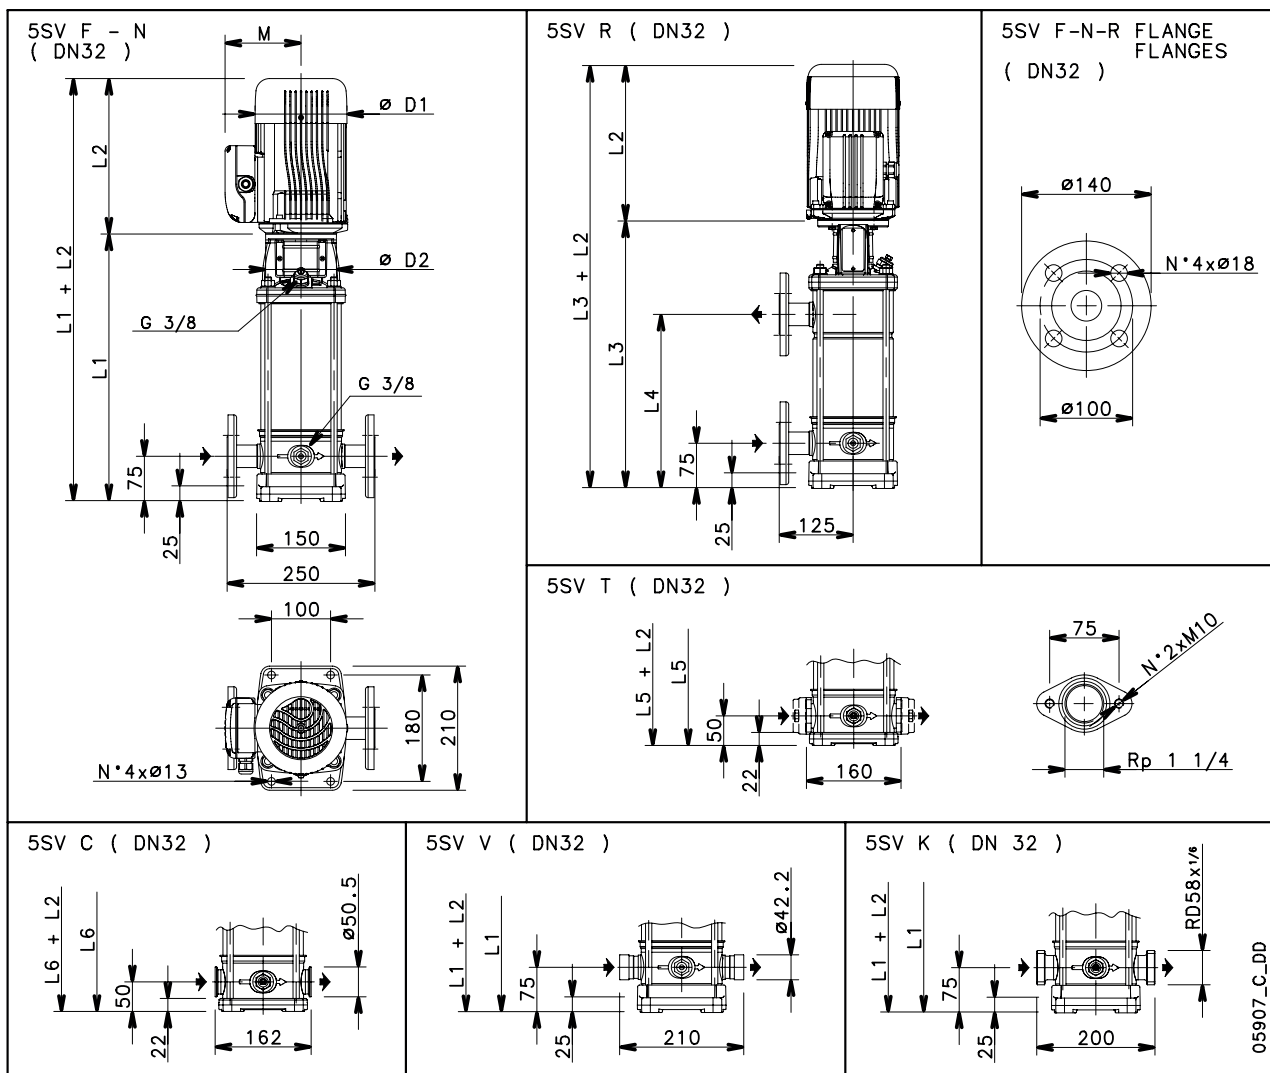

5SV SERIES DIMENSIONS AND WEIGHTS AT 50 Hz, 2 POLES

PUMP TYPE	MOTOR		DIMENSIONS (mm)												WEIGHT kg	
	kW	SIZE	L1	L2		L3	L4	L5	L6	M		D1		D2	PUMP	ELECTRIC
5SV02..	0,37	71	268	209	209	-	-	243	243	111	111	120	120	105	8,4	13,2
5SV03..	0,55	71	293	231	231	-	-	268	268	121	121	140	140	105	8,9	15,7
5SV04..	0,55	71	318	231	231	-	-	293	293	121	121	140	140	105	9,4	16,1
5SV05../D	0,75	80	353	226	263	-	-	328	328	121	129	140	155	120	10,5	20,1
5SV06../D	1,1	80	378	263	263	-	-	353	353	137	129	155	155	120	11	22,4
5SV07../D	1,1	80	403	263	263	403	242	378	378	137	129	155	155	120	11,5	22,9
5SV08../D	1,1	80	428	263	263	428	267	403	403	137	129	155	155	120	12,1	23,5
5SV09../D	1,5	90	463	263	263	463	292	438	438	137	129	155	155	140	12,7	26
5SV10../D	1,5	90	488	263	263	488	317	463	463	137	129	155	155	140	13,1	26,5
5SV11../D	1,5	90	513	263	263	513	342	488	488	137	129	155	155	140	13,6	27
5SV12../D	2,2	90	538	298	298	538	367	513	513	151	134	174	174	140	14,1	32,3
5SV13../D	2,2	90	563	298	298	563	392	538	538	151	134	174	174	140	14,6	32,8
5SV14../D	2,2	90	588	298	298	588	417	563	563	151	134	174	174	140	15	33,2
5SV15../D	2,2	90	613	298	298	613	442	588	588	151	134	174	174	140	15,5	33,7
5SV16../D	2,2	90	638	298	298	638	467	613	613	151	134	174	174	140	16	34,2
5SV18../D	3	100	698	-	298	698	517	673	673	-	134	-	174	160	18	39
5SV21../D	3	100	773	-	298	773	592	748	748	-	134	-	174	160	19,4	40,4
5SV23../D	4	112	823	-	319	823	642	-	798	-	154	-	197	160	20,4	47
5SV25../D	4	112	873	-	319	873	692	-	848	-	154	-	197	160	21,3	48
5SV28../D	4	112	948	-	319	948	767	-	923	-	154	-	197	160	23	49,4
5SV30../D	5,5	132	1018	-	375	1018	817	-	993	-	168	-	214	300	28,1	65,7
5SV33../D	5,5	132	1093	-	375	1093	892	-	1068	-	168	-	214	300	29,5	67,1