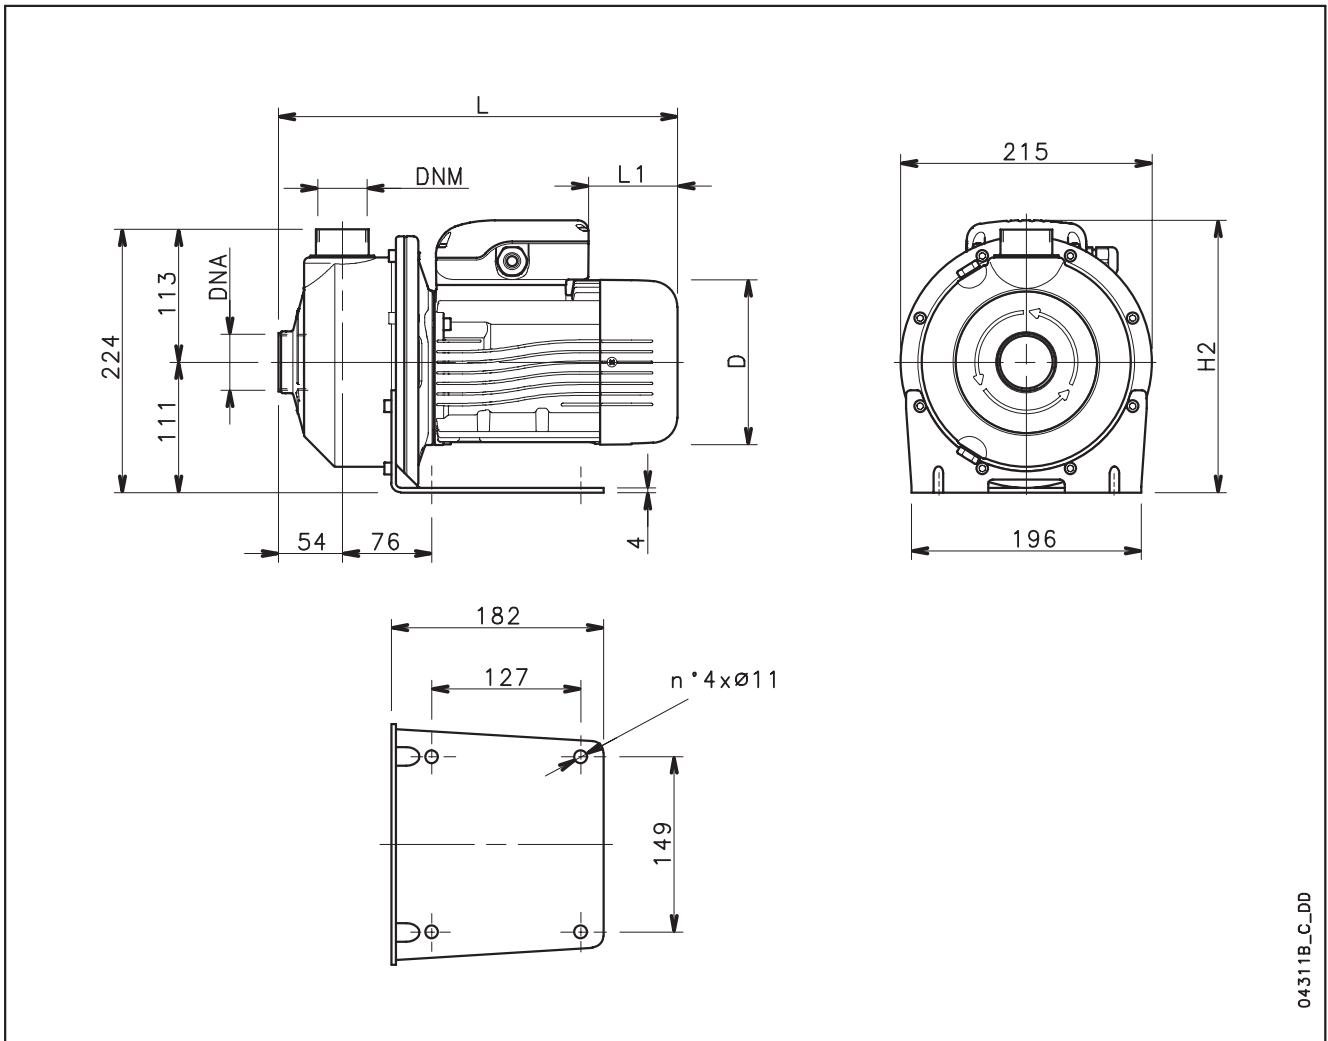

CO SERIES DIMENSIONS AND WEIGHTS AT 50 Hz, 2 POLES

04311B_C_DD

| PUMP TYPE | DIMENSIONS (mm) | | | | DNA | DNM | WEIGHT kg |
|--------------|-----------------|-----|-----|-----|-------|-------|--------------|
| | D | H2 | L | L1 | | | |
| COM 350/03/A | 120 | 222 | 325 | 62 | Rp 1½ | Rp 1¼ | 10 |
| COM 350/05/A | 140 | 232 | 339 | 76 | Rp 1½ | Rp 1¼ | 11,9 |
| COM 350/07/A | 140 | 232 | 339 | 76 | Rp 1½ | Rp 1¼ | 12,6 |
| COM 350/09/A | 140 | 241 | 339 | 31 | Rp 1½ | Rp 1¼ | 13,2 |
| COM 350/11/A | 156 | 248 | 385 | 69 | Rp 1½ | Rp 1¼ | 14,5 |
| COM 350/15/A | 156 | 248 | 385 | 69 | Rp 1½ | Rp 1¼ | 16,2 |
| COM 500/15/A | 156 | 248 | 385 | 69 | Rp 2 | Rp 1½ | 16,2 |
| COM 500/22/P | 174 | 262 | 429 | 84 | Rp 2 | Rp 1½ | 20 |
| CO 350/03/A | 120 | 222 | 325 | 62 | Rp 1½ | Rp 1¼ | 10 |
| CO 350/05/A | 140 | 232 | 339 | 76 | Rp 1½ | Rp 1¼ | 11,9 |
| CO 350/07/D | 155 | 240 | 385 | 114 | Rp 1½ | Rp 1¼ | 14,1 |
| CO 350/09/D | 155 | 240 | 385 | 114 | Rp 1½ | Rp 1¼ | 16 |
| CO 350/11/D | 155 | 240 | 385 | 114 | Rp 1½ | Rp 1¼ | 16,3 |
| CO 350/15/D | 155 | 240 | 385 | 114 | Rp 1½ | Rp 1¼ | 17,8 |
| CO 500/15/D | 155 | 240 | 385 | 114 | Rp 2 | Rp 1½ | 17,8 |
| CO 500/22/C | 174 | 245 | 429 | 172 | Rp 2 | Rp 1½ | 23 |
| CO 500/30/P | 174 | 245 | 429 | 172 | Rp 2 | Rp 1½ | 25 |