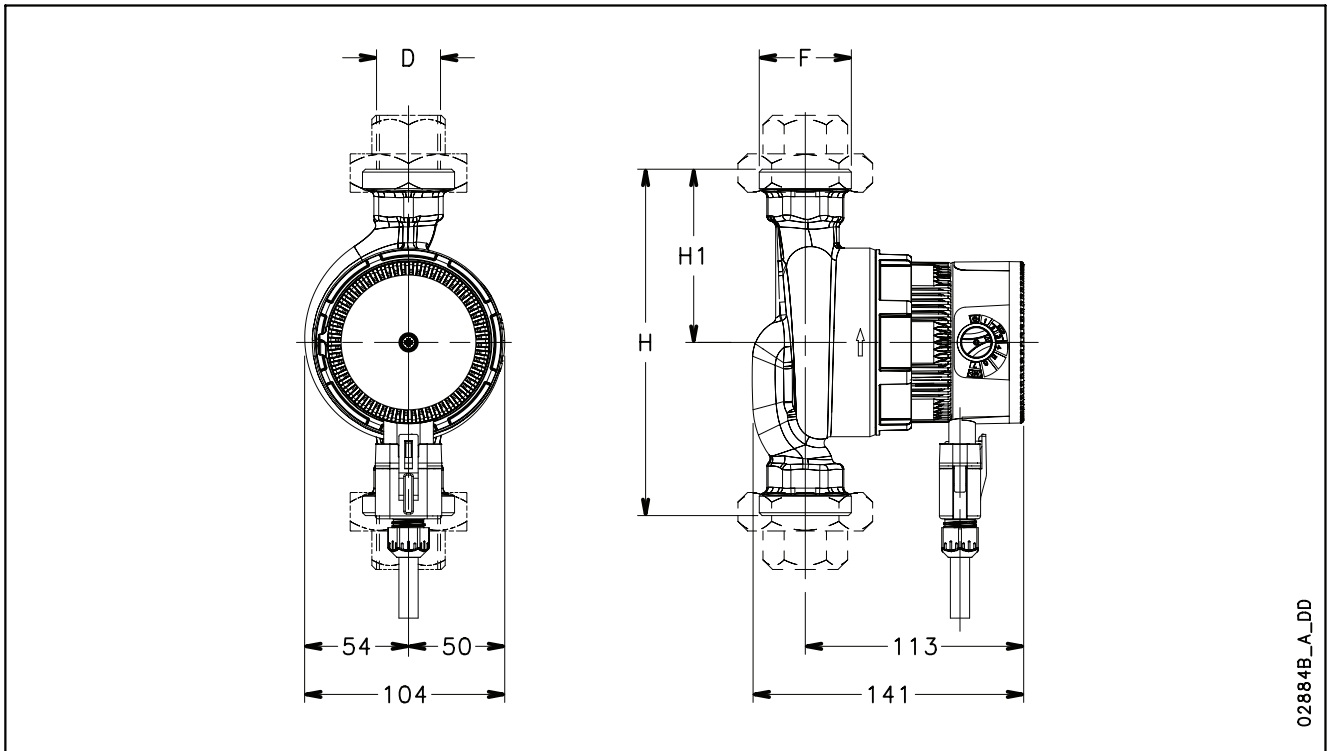

ecocirc BASIC SERIES DIMENSIONS AND WEIGHTS

02884B_A_DD

ecocirc BASIC...4/ TABLE

PUMP TYPE ecocirc BASIC	DIMENSIONS (mm)		D	F	DN	WEIGHT kg
	H	H1				
15-4/130	130	65	Rp 1/2"	G 1"	15	1,9
20-4/130	130	65	Rp 3/4"	G 1 1/4"	20	2,0
25-4/130	130	65	Rp 1"	G 1 1/2"	25	2,1
25-4/180	180	90	Rp 1"	G 1 1/2"	25	2,4
32-4/180	180	90	Rp 1 1/4"	G 2"	32	2,6

ecocircB4-2p50-en_a_td

ecocirc BASIC...6/ TABLE

PUMP TYPE ecocirc BASIC	DIMENSIONS (mm)		D	F	DN	WEIGHT kg
	H	H1				
15-6/130	130	65	Rp 1/2"	G 1"	15	1,9
20-6/130	130	65	Rp 3/4"	G 1 1/4"	20	2,0
25-6/130	130	65	Rp 1"	G 1 1/2"	25	2,1
25-6/180	180	90	Rp 1"	G 1 1/2"	25	2,4
32-6/180	180	90	Rp 1 1/4"	G 2"	32	2,6