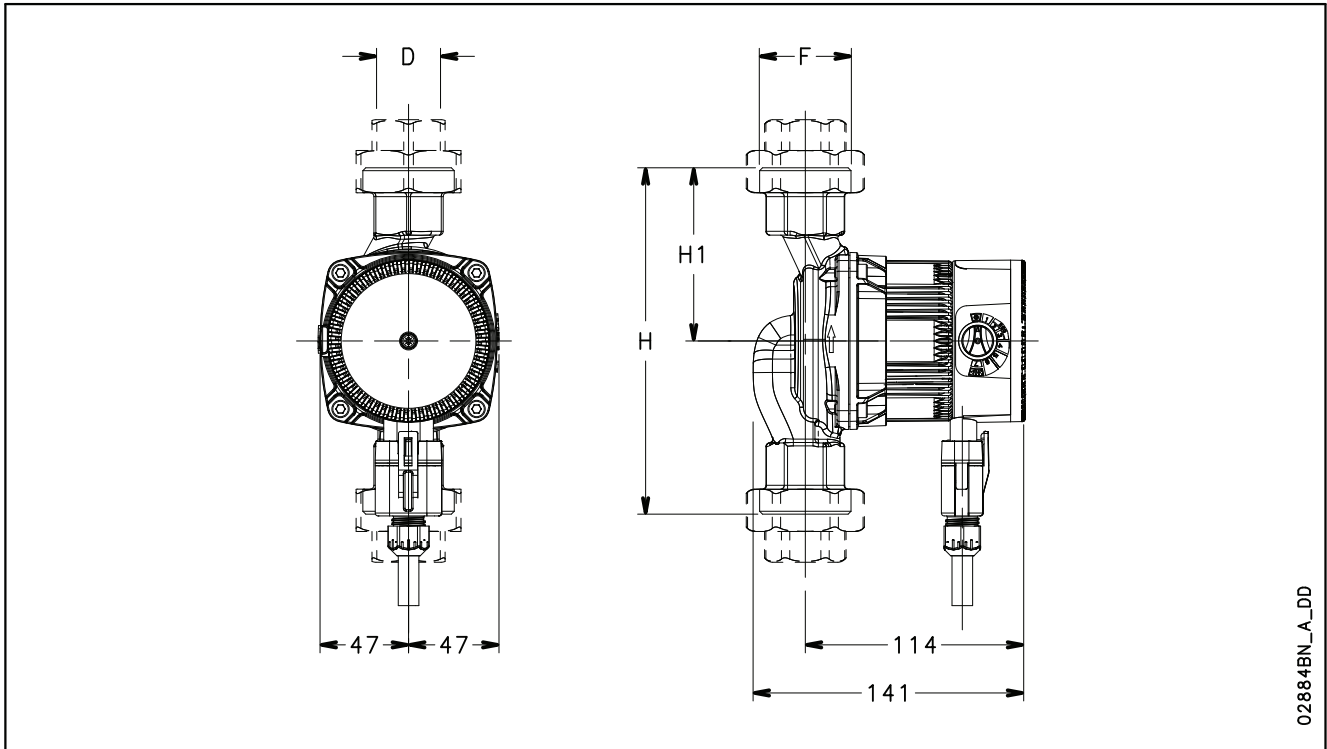

## ecocirc BASIC N SERIES DIMENSIONS AND WEIGHTS

### ecocirc BASIC...4/N TABLE

PUMP TYPE ecocirc BASIC N	DIMENSIONS (mm)					WEIGHT kg
	H	H1	D	F	DN	
15-4/130 N	130	65	Rp 1/2"	G 1"	15	1,9
20-4/150 N	150	75	Rp 3/4"	G 1 1/4"	20	2,0
25-4/130 N	130	65	Rp 1"	G 1 1/2"	25	2,1
25-4/180 N	180	90	Rp 1"	G 1 1/2"	25	2,4
32-4/180 N	180	90	Rp 1 1/4"	G 2"	32	2,6

### ecocirc BASIC...6/N TABLE

PUMP TYPE ecocirc BASIC N	DIMENSIONS (mm)					WEIGHT kg
	H	H1	D	F	DN	
15-6/130 N	130	65	Rp 1/2"	G 1"	15	1,9
20-6/150 N	150	75	Rp 3/4"	G 1 1/4"	20	2,0
25-6/130 N	130	65	Rp 1"	G 1 1/2"	25	2,1
25-6/180 N	180	90	Rp 1"	G 1 1/2"	25	2,4
32-6/180 N	180	90	Rp 1 1/4"	G 2"	32	2,6