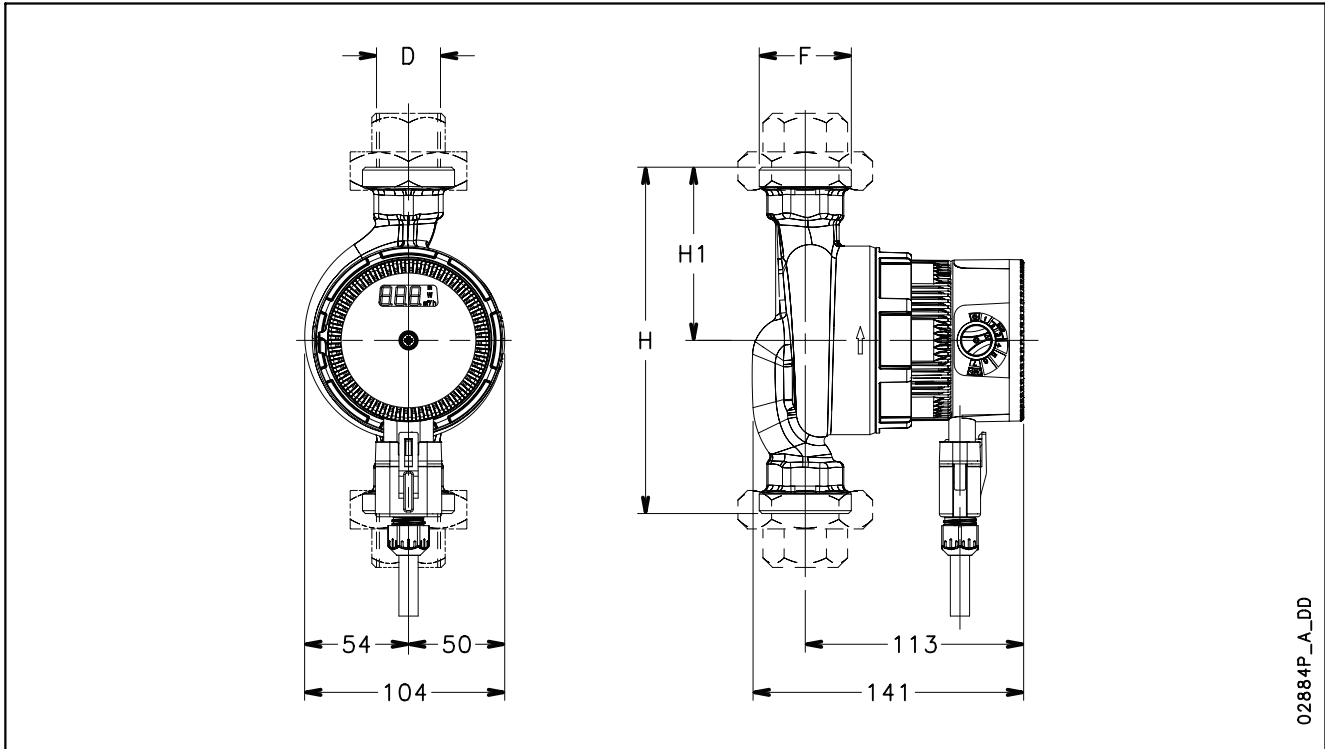

## ecocirc PREMIUM SERIES DIMENSIONS AND WEIGHTS

02884P\_A\_DD

### ecocirc PREMIUM...4/ TABLE

PUMP TYPE ecocirc PREMIUM	DIMENSIONS (mm)		D	F	DN	WEIGHT kg
	H	H1				
15-4/130	130	65	Rp 1/2"	G 1"	15	1,9
20-4/130	130	65	Rp 3/4"	G 1 <sup>1</sup> / <sub>4</sub>	20	2,0
25-4/130	130	65	Rp 1"	G 1 <sup>1</sup> / <sub>2</sub>	25	2,1
25-4/180	180	90	Rp 1"	G 1 <sup>1</sup> / <sub>2</sub>	25	2,4
32-4/180	180	90	Rp 1 <sup>1</sup> / <sub>4</sub>	G 2"	32	2,4

### ecocirc PREMIUM...6/ TABLE

PUMP TYPE ecocirc PREMIUM	DIMENSIONS (mm)		D	F	DN	WEIGHT kg
	H	H1				
15-6/130	130	65	Rp 1/2"	G 1"	15	1,9
20-6/130	130	65	Rp 3/4"	G 1 <sup>1</sup> / <sub>4</sub>	20	2,0
25-6/130	130	65	Rp 1"	G 1 <sup>1</sup> / <sub>2</sub>	25	2,1
25-6/180	180	90	Rp 1"	G 1 <sup>1</sup> / <sub>2</sub>	25	2,4
32-6/180	180	90	Rp 1 <sup>1</sup> / <sub>4</sub>	G 2"	32	2,4