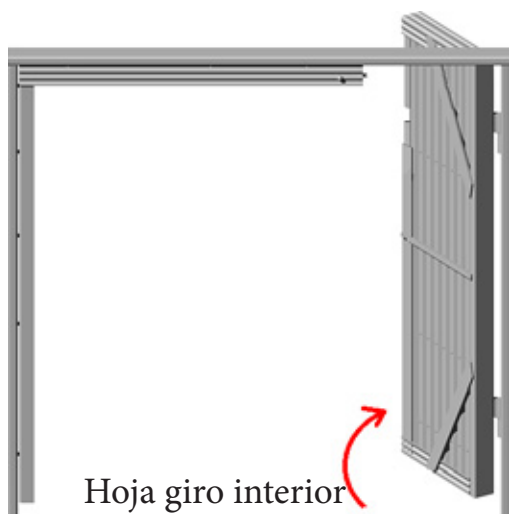

Ral estandar

- Blanco
- Gris 9006
- Marrón 8014
- Negro

Ral normal

- Carta de rales normalizados

Ral especial

- Oxidon
- Forja
- Etc

DIFERENTES TIPOS DE FABRICACIÓN

2 Hojas desiguales

1 Hoja fija

Hoja giro interior

2 Hojas fijas

Solape por el exterior

Suplemento de tubo

INFORMACIÓN

- Mínimo 2 M² de facturación.
- Portes debidos.
- Precios netos.
- Plazos de entrega aproximados de 2 semanas.

DETALLES DE FABRICACIÓN

BALLESTA TRADICIONAL	BALLESTA ARTISTICA
<ul style="list-style-type: none">· Cerradura de puntos.· Marco a base de tubo de 50x20 mm.· Perfilería en chapa de 1.5 mm.· Material galvanizado y termolacado.	