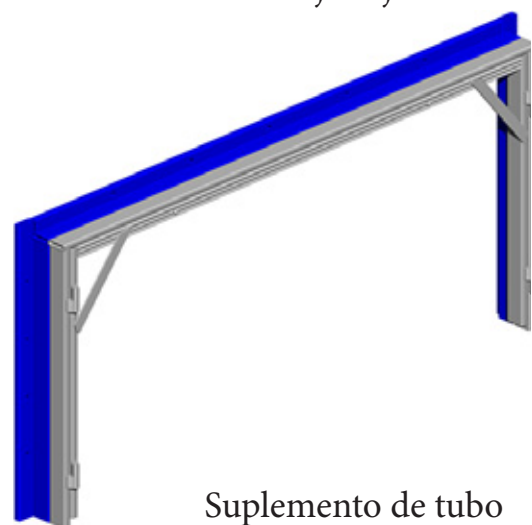

1 Hoja fija

Hoja giro interior

2 Hojas fijas

Solape por el exterior

Suplemento de tubo

INFORMACIÓN

- Mínimo 2 M² de facturación.
- Portes debidos.
- Precios netos.
- Plazos de entrega aproximados de 2 semanas.

DETALLES DE FABRICACIÓN

BALLESTA TRADICIONAL	BALLESTA ARTISTICA
<ul style="list-style-type: none">· Cerradura de puntos.· Marco a base de tubo de 50x20 mm.· Perfilería en chapa de 1.5 mm.· Material galvanizado y termolacado.	