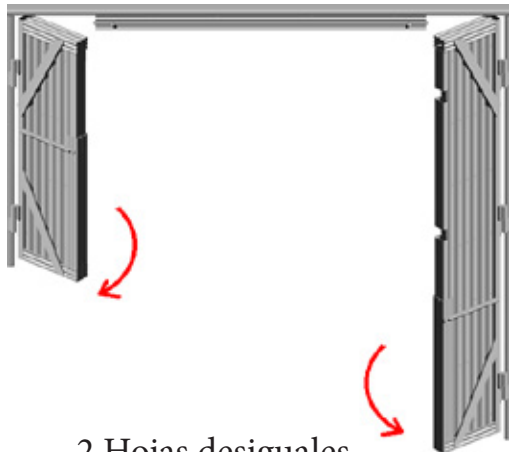

Ral estandar

- Blanco
- Gris 9006
- Marrón 8014
- Negro

Ral normal

- Carta de rales normalizados

Ral especial

- Oxidon
- Forja
- Etc

DIFERENTES TIPOS DE FABRICACIÓN

2 Hojas desiguales

1 Hoja fija

Hoja giro interior

2 Hojas fijas

Solape por el exterior

Suplemento de tubo

INFORMACIÓN

- Mínimo 2 M² de facturación.
- Portes debidos.
- Precios netos.
- Plazos de entrega aproximados de 2 semanas.

DETALLES DE FABRICACIÓN

BALLESTA TRADICIONAL	BALLESTA ARTISTICA
<ul style="list-style-type: none">· Cerradura de puntos.· Marco a base de tubo de 50x20 mm.· Perfilería en chapa de 1.5 mm.· Material galvanizado y termolacado.	