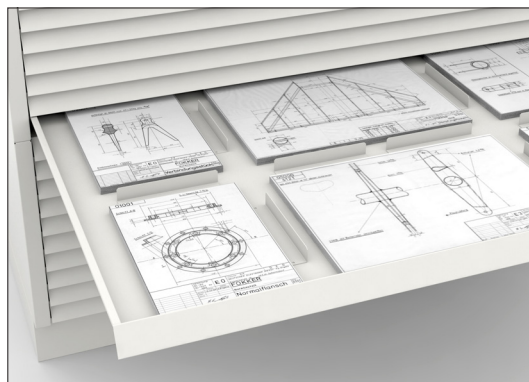

Separadores. (12 unidades)

AH400 Separadores para HM200 / HM201

Salleras **TISSA** Industrial S.A.

Ctra. Girona - Planes - Km 4,5
17150 Sant Gregori (Girona)

T (+34) 972 42 80 58
F (+34) 972 42 87 33

www.salleras-tissa.com
info@salleras-tissa.com

TISSA