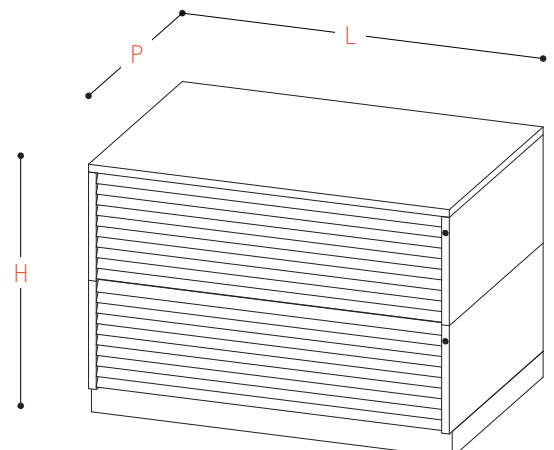

INDUSTRIAL & STORAGE SMART SOLUTIONS

TISSA

HM200 Y HM201 ARCHIVO HORIZONTAL

DESCRIPCIÓN /

- Archivo horizontal de 20 cajones, en chapa metálica pintado con pintura epoxy
- Armario compuesto por dos módulos de 10 cajones, sobre y zócalo
- Guías equipadas con rodamientos a bolas
- Freno mecánico al final de las guías
- Cerradura con llave en cada módulo de cajones
- Frontal de cajones con tirador en toda su longitud
- Carga máxima: 25kg uniformemente repartidos en cada cajón

COLORES /

- Blanco (RAL 9016) / Gris (RAL 7035)

* Colores personalizados también disponibles

REF.		L	P	H
HM200	Armario 20 cajones A0 Plus	1410	x 970	x 970 mm
HMA200	Módulo ampliación 10 Cajones A0 Plus	1410	x 970	x 420 mm
SMA0	Sobre A0 Plus	1410	x 970	x 30 mm
ZMA0	Zócalo A0 Plus	1410	x 940	x 100 mm
HM201	Armario 20 cajones A1 Plus	1130	x 810	x 970 mm
HMA201	Módulo ampliación 10 Cajones A1 Plus	1130	x 810	x 420 mm
SMA1	Sobre A1 Plus	1130	x 810	x 30 mm
ZMA1	Zócalo A1 Plus	1130	x 780	x 100 mm
	Dimensiones útiles cajones A0 Plus	1310	x 935	x 25 mm
	Dimensiones útiles cajones A1 Plus	1030	x 725	x 25 mm

OPCIONES /

Base con **ruedas** Ø60mm (2 fijas y 2 giratorias).

WH100 Base con ruedas para HM200
Dim.: 1410 x 940 x 115mm

WH101 Base con ruedas para HM201
Dim.: 1130 x 810 x 115mm

ACCESORIOS //

Pisapapeles

PW100 Pisapapeles para cajones HM200