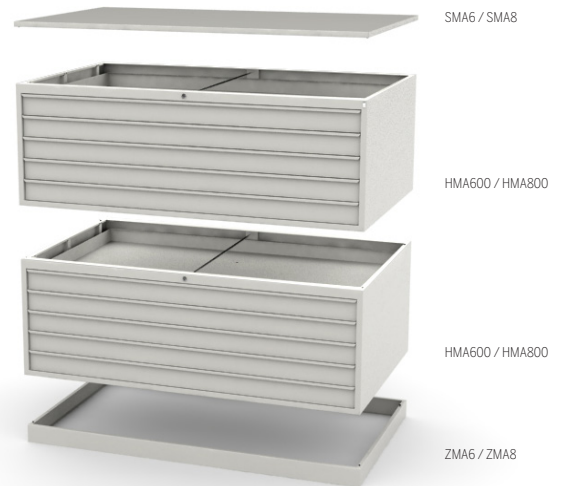

## HM600 ET HM800 CLASSEURS HORIZONTAUX - GRAND FORMAT

### DESCRIPTION /

- Meubles horizontaux à 10 tiroirs en tôle d'acier epoxy
- Meuble à plan composé de deux unités de 5 tiroirs avec socle et dessus
- Guides télescopiques - extraction 70%
- Butée d'arrêt de fin de course
- Serrure de sécurité en chaque unité
- Poignées filantes
- Poids maximum par tiroir: 25 kg uniformément réparti

### COLEURS /

- Blanc (RAL 9016) / Gris (RAL 7035)

\* Couleurs personnalisées également disponibles

REF.		L	P	H
<b>HM600</b>	Horizontal classeur 10 tiroirs	1800 x	1100 x	1440 mm
<b>HMA600</b>	Module élargissement 5 tiroirs	1800 x	1100 x	655 mm
<b>SMA6</b>	Dessus	1800 x	1100 x	30 mm
<b>ZMA6</b>	Socle	1800 x	1080 x	100 mm
<b>HM800</b>	Horizontal classeur 10 tiroirs	2000 x	1200 x	1440 mm
<b>HMA800</b>	Module élargissement 5 tiroirs	2000 x	1200 x	655 mm
<b>SMA8</b>	Dessus	2000 x	1200 x	30 mm
<b>ZMA8</b>	Socle	2000 x	1180 x	100 mm