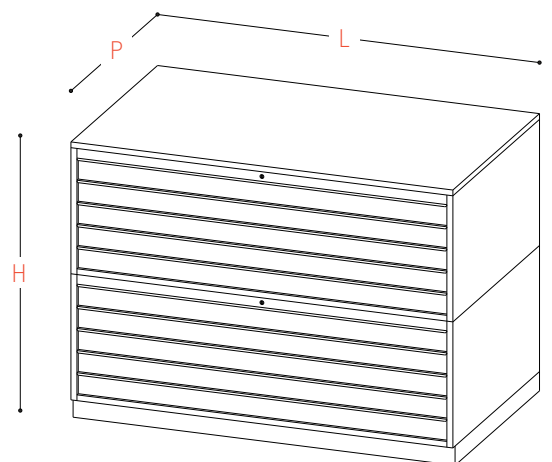

### DESCRIPTION /

- Meubles horizontaux à 10 tiroirs en tôle d'acier epoxy
- Meuble à plan composé de deux unités de 5 tiroirs avec socle et dessus
- Guides télescopiques - extraction 70%
- Butée d'arrêt de fin de course
- Serrure de sécurité en chaque unité
- Poignées filantes
- Poids maximum par tiroir: 25 kg uniformément réparti

### COLEURS /

- Blanc (RAL 9016) / Gris (RAL 7035)

\* Couleurs personnalisées également disponibles

REF.		L	P	H
<b>HM600</b>	Horizontal classeur 10 tiroirs	1800 x	1100 x	1440 mm
<b>HMA600</b>	Module élargissement 5 tiroirs	1800 x	1100 x	655 mm
<b>SMA6</b>	Dessus	1800 x	1100 x	30 mm
<b>ZMA6</b>	Socle	1800 x	1080 x	100 mm
<b>HM800</b>	Horizontal classeur 10 tiroirs	2000 x	1200 x	1440 mm
<b>HMA800</b>	Module élargissement 5 tiroirs	2000 x	1200 x	655 mm
<b>SMA8</b>	Dessus	2000 x	1200 x	30 mm
<b>ZMA8</b>	Socle	2000 x	1180 x	100 mm

Dimensions utiles des tiroirs HM600 1690 x 1030 x 80 mm

Dimensions utiles des tiroirs HM800 1890 x 1130 x 80 mm

Salleras **TISSA** Industrial S.A.

Ctra. Girona - Planes - Km 4,5  
17150 Sant Gregori (Girona)