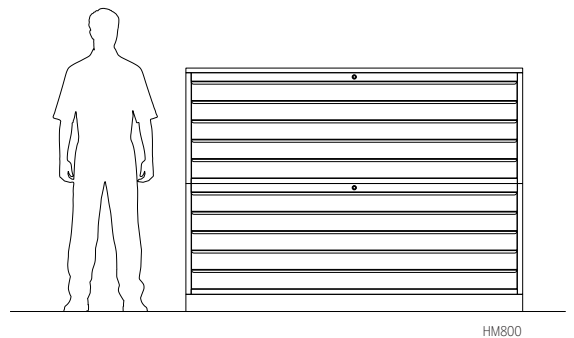

### DESCRIPTION /

- Meubles horizontaux à 10 tiroirs en tôle d'acier epoxy
- Meuble à plan composé de deux unités de 5 tiroirs avec socle et dessus
- Guides télescopiques - extraction 70%
- Butée d'arrêt de fin de course
- Serrure de sécurité en chaque unité
- Poignées filantes
- Poids maximum par tiroir: 25 kg uniformément réparti

### COLEURS /

- Blanc (RAL 9016) / Gris (RAL 7035)

\* Couleurs personnalisées également disponibles

REF.		L	P	H
<b>HM600</b>	Horizontal classeur 10 tiroirs	1800 x	1100 x	1440 mm
<b>HMA600</b>	Module élargissement 5 tiroirs	1800 x	1100 x	655 mm
<b>SMA6</b>	Dessus	1800 x	1100 x	30 mm
<b>ZMA6</b>	Socle	1800 x	1080 x	100 mm
<b>HM800</b>	Horizontal classeur 10 tiroirs	2000 x	1200 x	1440 mm
<b>HMA800</b>	Module élargissement 5 tiroirs	2000 x	1200 x	655 mm
<b>SMA8</b>	Dessus	2000 x	1200 x	30 mm
<b>ZMA8</b>	Socle	2000 x	1180 x	100 mm

Dimensions utiles des tiroirs HM600 1690 x 1030 x 80 mm

Dimensions utiles des tiroirs HM800 1890 x 1130 x 80 mm

Salleras **TISSA** Industrial S.A.

Ctra. Girona - Planes - Km 4,5  
17150 Sant Gregori (Girona)