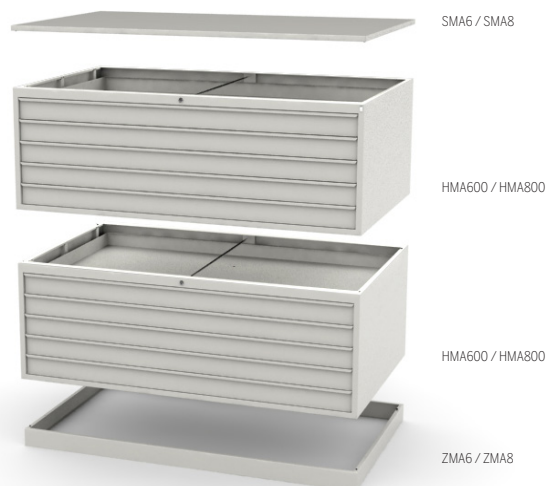

INDUSTRIAL & STORAGE SMART SOLUTIONS

TISSA

HM600 Y HM800 ARCHIVO HORIZONTAL - GRANDES FORMATOS

DESCRIPCIÓN /

- Archivo horizontal de 10 cajones en chapa metálica pintada con epoxi
- Armario compuesto por dos módulos de 5 cajones, sobre y zócalo
- Guía telescópica. 70% de extracción
- Freno mecánico al final de las guías
- Cierre con llave en cada módulo de cajones
- Frontal de cajones con tirador en toda su longitud
- Carga máxima: 25kg uniformemente repartidos en cada cajón

COLORES /

- Blanco (RAL 9016) / Gris (RAL 7035)

* Colores personalizados también disponibles

HM800

REF.		L	P	H
HM600	Armario 10 Cajones	1800 x	1100 x	1440 mm
HMA600	Módulo ampliación 5 Cajones	1800 x	1100 x	655 mm
SMA6	Sobre	1800 x	1100 x	30 mm
ZMA6	Zócalo	1800 x	1080 x	100 mm
HM800	Armario 10 Cajones	2000 x	1200 x	1440 mm
HMA800	Módulo ampliación 5 Cajones	2000 x	1200 x	655 mm
SMA8	Sobre	2000 x	1200 x	30 mm
ZMA8	Zócalo	2000 x	1180 x	100 mm

Dimensiones útiles cajones HM600 1690 x 1030 x 80 mm

Dimensiones útiles cajones HM800 1890 x 1130 x 80 mm

Salleras **TISSA** Industrial S.A.

Ctra. Girona - Planes - Km 4,5
17150 Sant Gregori (Girona)

T (+34) 972 42 80 58
F (+34) 972 42 87 33