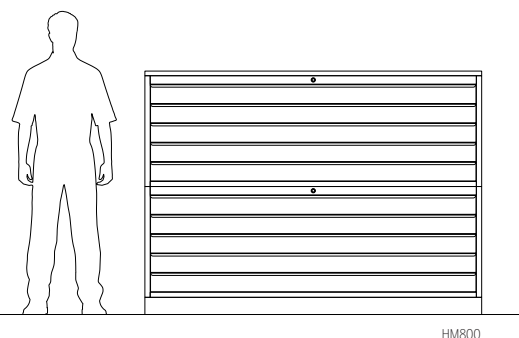

INDUSTRIAL & STORAGE SMART SOLUTIONS

TISSA

HM600 Y HM800 ARCHIVO HORIZONTAL - GRANDES FORMATOS

DESCRIPCIÓN /

- Archivo horizontal de 10 cajones en chapa metálica pintada con epoxi
- Armario compuesto por dos módulos de 5 cajones, sobre y zócalo
- Guía telescópica. 70% de extracción
- Freno mecánico al final de las guías
- Cierre con llave en cada módulo de cajones
- Frontal de cajones con tirador en toda su longitud
- Carga máxima: 25kg uniformemente repartidos en cada cajón

COLORES /

- Blanco (RAL 9016) / Gris (RAL 7035)

* Colores personalizados también disponibles

HM800

REF.		L	P	H
HM600	Armario 10 Cajones	1800 x	1100 x	1440 mm
HMA600	Módulo ampliación 5 Cajones	1800 x	1100 x	655 mm
SMA6	Sobre	1800 x	1100 x	30 mm
ZMA6	Zócalo	1800 x	1080 x	100 mm
HM800	Armario 10 Cajones	2000 x	1200 x	1440 mm
HMA800	Módulo ampliación 5 Cajones	2000 x	1200 x	655 mm
SMA8	Sobre	2000 x	1200 x	30 mm
ZMA8	Zócalo	2000 x	1180 x	100 mm

Dimensiones útiles cajones HM600 1690 x 1030 x 80 mm

Dimensiones útiles cajones HM800 1890 x 1130 x 80 mm

Salleras **TISSA** Industrial S.A.

Ctra. Girona - Planes - Km 4,5
17150 Sant Gregori (Girona)

T (+34) 972 42 80 58
F (+34) 972 42 87 33