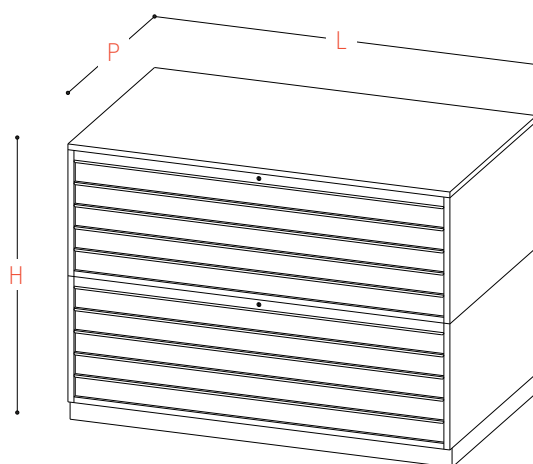

INDUSTRIAL & STORAGE SMART SOLUTIONS

TISSA

HM600 Y HM800 ARCHIVO HORIZONTAL - GRANDES FORMATOS

DESCRIPCIÓN /

- Archivo horizontal de 10 cajones en chapa metálica pintada con epoxi
- Armario compuesto por dos módulos de 5 cajones, sobre y zócalo
- Guía telescópica. 70% de extracción
- Freno mecánico al final de las guías
- Cierre con llave en cada módulo de cajones
- Frontal de cajones con tirador en toda su longitud
- Carga máxima: 25kg uniformemente repartidos en cada cajón

COLORES /

- Blanco (RAL 9016) / Gris (RAL 7035)

* Colores personalizados también disponibles

HM800

REF.		L	P	H
HM600	Armario 10 Cajones	1800 x	1100 x	1440 mm
HMA600	Módulo ampliación 5 Cajones	1800 x	1100 x	655 mm
SMA6	Sobre	1800 x	1100 x	30 mm
ZMA6	Zócalo	1800 x	1080 x	100 mm
HM800	Armario 10 Cajones	2000 x	1200 x	1440 mm
HMA800	Módulo ampliación 5 Cajones	2000 x	1200 x	655 mm
SMA8	Sobre	2000 x	1200 x	30 mm
ZMA8	Zócalo	2000 x	1180 x	100 mm

Dimensiones útiles cajones HM600 1690 x 1030 x 80 mm

Dimensiones útiles cajones HM800 1890 x 1130 x 80 mm

Salleras **TISSA** Industrial S.A.

Ctra. Girona - Planes - Km 4,5
17150 Sant Gregori (Girona)

T (+34) 972 42 80 58
F (+34) 972 42 87 33