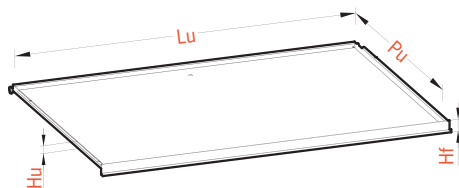

INDUSTRIAL & STORAGE SMART SOLUTIONS

TISSA

TISSA COMPACT

DESCRIPCIÓ /

- Arxiu horitzontal de gran capacitat, amb major número de calaixos. Innovador disseny del frontal. En xapa metàl·lica pintada amb pintura epoxi.
- Moble estàndard de 20 calaixos. Comosat per dos mòduls de 10 calaixos, tapa i sòcol.
- Frontal de calaixos amb tirador en tota la longitud del calaix.
- Guies equipades amb rodaments a boles. Lliscament suau. 70% d'extracció.
- Fre mecànic al final de les guies.
- Tancament amb clau a cada mòdul de calaixos.
- Càrrega màxima: 25kg uniformement repartits a cada calaix.
- Disponible amb 6, 7, 8 i 10 calaixos.
- Apilable fins 3 mòduls.
- Disponibles diferents opcions i accessoris

MÒDULS D'AMPLIACIÓ /

CPMA0.6 / CPMA1.6

CPMA0.7 / CPMA1.7

CPMA0.8 / CPMA1.8

CPMA0.10 / CPMA1.10

CALAIXOS /

Els calaixos tipus TISSA DINAMIC es poden combinar amb els del model TISSA COMPACT.

REF.	ALÇADA FRONTAL	CÀRREGA MÀX.	FORMAT	MESURES ÚTILS		
	Hf	Cm		Lu	Pu	Hu
CPFRA0.70	70	25 Kg	DINA A0 Plus	1310	x 930	x 50 mm
CPFRA0.60	60	25 Kg	DINA A0 Plus	1310	x 930	x 40 mm
CPFRA0.52	52	25 Kg	DINA A0 Plus	1310	x 930	x 30 mm
CPFRA0.42	210	25 Kg	DINA A0 Plus	1310	x 930	x 25 mm
CPFRA1.70	70	25 Kg	DINA A1 Plus	1030	x 770	x 50 mm
CPFRA1.60	60	25 Kg	DINA A1 Plus	1030	x 770	x 40 mm
CPFRA1.52	52	25 Kg	DINA A1 Plus	1030	x 770	x 30 mm
CPFRA1.42	42	25 Kg	DINA A1 Plus	1030	x 770	x 25 mm

COMPLEMENTS /

- Tapa en xapa d'acer (SMA0 / SMA1)
- Sòcol en xapa d'acer (ZMA0 / ZMA1)

- Base amb potes (STMA0 / STMA1)

- Base amb rodes (WHMA01)

OPCIONS EXTRA /

- Calaixos de 40Kg (uniformement repartits)