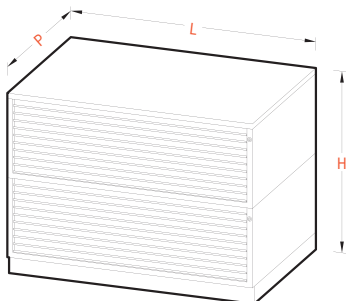

INDUSTRIAL & STORAGE SMART SOLUTIONS

TISSA

TISSA COMPACT

DESCRIPCIÓ /

- Arxiu horitzontal de gran capacitat, amb major número de calaixos. Innovador disseny del frontal. En xapa metàl·lica pintada amb pintura epoxi.
- Moble estàndard de 20 calaixos. Comosat per dos mòduls de 10 calaixos, tapa i sòcol.
- Frontal de calaixos amb tirador en tota la longitud del calaix.
- Guies equipades amb rodaments a boles. Lliscament suau. 70% d'extracció.
- Fre mecànic al final de les guies.
- Tancament amb clau a cada mòdul de calaixos.
- Càrrega màxima: 25kg uniformement repartits a cada calaix.
- Disponible amb 6, 7, 8 i 10 calaixos.
- Apilable fins 3 mòduls.
- Disponibles diferents opcions i accessoris

COLOR /

RAL 9002 - Texturat
Blanc Grisenc

Possibilitat d'altres colors sota comanda

MOBLE ESTÀNDARD /

REF.	DESCRIPCIÓ	FORMAT	MESURES		
			L	P	H
CPA0.20	Arxiu Horitzontal de 20 Calaixos	DIN A0 Plus	1410	970	1034
CPA1.20	Arxiu Horitzontal de 20 Calaixos	DIN A1 Plus	1130	810	1034

MÒDULS D'AMPLIACIÓ /

CPMA0.6 / CPMA1.6

CPMA0.7 / CPMA1.7

CPMA0.8 / CPMA1.8

CPMA0.10 / CPMA1.10

CALAIXOS /

Els calaixos tipus TISSA DINAMIC es poden combinar amb els del model TISSA COMPACT.

REF.	ALÇADA FRONTAL	CÀRREGA MÀX.	FORMAT	MESURES ÚTILS		
	Hf	Cm		Lu	Pu	Hu
CPFRA0.70	70	25 Kg	DINA A0 Plus	1310	x 930	x 50 mm
CPFRA0.60	60	25 Kg	DINA A0 Plus	1310	x 930	x 40 mm
CPFRA0.52	52	25 Kg	DINA A0 Plus	1310	x 930	x 30 mm
CPFRA0.42	210	25 Kg	DINA A0 Plus	1310	x 930	x 25 mm
CPFRA1.70	70	25 Kg	DINA A1 Plus	1030	x 770	x 50 mm
CPFRA1.60	60	25 Kg	DINA A1 Plus	1030	x 770	x 40 mm
CPFRA1.52	52	25 Kg	DINA A1 Plus	1030	x 770	x 30 mm
CPFRA1.42	42	25 Kg	DINA A1 Plus	1030	x 770	x 25 mm