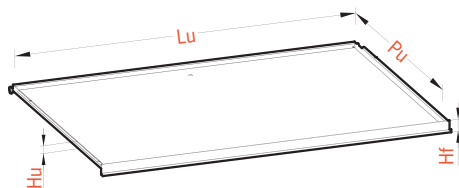

INDUSTRIAL & STORAGE SMART SOLUTIONS

TISSA

TISSA COMPACT

DESCRIPCIÓN /

- Archivo horizontal de gran capacidad, con mayor número de cajones. Innovador diseño del frontal. En chapa metálica pintado con pintura epoxy.
- Mueble estándar de 20 cajones. Compuesto por dos módulos de 10 cajones, tapa y zócalo.
- Frontal de cajones con tirador en toda la longitud del cajón.
- Guías equipadas con rodamientos a bolas. Deslizamiento suave. 70% de extracción.
- Freno mecánico al final de las guías.
- Cerradura con llave en cada módulo de cajones.
- Carga máxima: 25kg uniformemente repartidos en cada cajón.
- Disponible con 6, 7, 8 y 10 cajones.
- Apilable hasta 3 módulos.
- Disponibles diferentes opciones y accesorios.

MÓDULOS DE AMPLIACIÓN /

CPMA0.6 / CPMA1.6

CPMA0.7 / CPMA1.7

CPMA0.8 / CPMA1.8

CPMA0.10 / CPMA1.10

CAJONES /

Los cajones tipo TISSA DINAMIC se pueden combinar con los del modelo TISSA COMPACT.

REF.	ALTURA FRONTAL	CARGA MÁX.	FORMATO	MEDIDAS ÚTILES		
	Hf	Cm		Lu	Pu	Hu
CPFRA0.70	70	25 Kg	DINA A0 Plus	1310	930	50 mm
CPFRA0.60	60	25 Kg	DINA A0 Plus	1310	930	40 mm
CPFRA0.52	52	25 Kg	DINA A0 Plus	1310	930	30 mm
CPFRA0.42	210	25 Kg	DINA A0 Plus	1310	930	25 mm
CPFRA1.70	70	25 Kg	DINA A1 Plus	1030	770	50 mm
CPFRA1.60	60	25 Kg	DINA A1 Plus	1030	770	40 mm
CPFRA1.52	52	25 Kg	DINA A1 Plus	1030	770	30 mm
CPFRA1.42	42	25 Kg	DINA A1 Plus	1030	770	25 mm

COMPLEMENTOS /

- Tapa en chapa de acero (SMA0 / SMA1)
- Zócalo en chapa de acero (ZMA0 / ZMA1)

- Base con patas (STMA0 / STMA1)

- Base con ruedas (WHMA01)

OPCIONES EXTRA /

- Cajones de 40Kg (uniformemente repartidos)