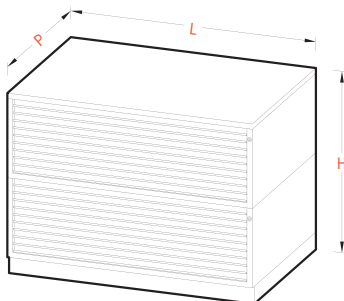

INDUSTRIAL & STORAGE SMART SOLUTIONS

TISSA

TISSA COMPACT

DESCRIPCIÓN /

- Archivo horizontal de gran capacidad, con mayor número de cajones. Innovador diseño del frontal. En chapa metálica pintado con pintura epoxy.
- Mueble estándar de 20 cajones. Compuesto por dos módulos de 10 cajones, tapa y zócalo.
- Frontal de cajones con tirador en toda la longitud del cajón.
- Guías equipadas con rodamientos a bolas. Deslizamiento suave. 70% de extracción.
- Freno mecánico al final de las guías.
- Cerradura con llave en cada módulo de cajones.
- Carga máxima: 25kg uniformemente repartidos en cada cajón.
- Disponible con 6, 7, 8 y 10 cajones.
- Apilable hasta 3 módulos.
- Disponibles diferentes opciones y accesorios.

COLOR /

RAL 9002 - Texture
Blanco Grisáceo

Posibilidad de otros colores bajo pedido

MUEBLE ESTÁNDAR /

REF.	DESCRIPCIÓN	FORMATO	MEDIDAS		
			L	P	H
CPA0.20	Archivo Horizontal de 20 Cajones	DIN A0 Plus	1410	970	1034
CPA1.20	Archivo Horizontal de 20 Cajones	DIN A1 Plus	1130	810	1034

MÓDULOS DE AMPLIACIÓN /

CPMA0.6 / CPMA1.6

CPMA0.7 / CPMA1.7

CPMA0.8 / CPMA1.8

CPMA0.10 / CPMA1.10

CAJONES /

Los cajones tipo TISSA DINAMIC se pueden combinar con los del modelo TISSA COMPACT.

REF.	ALTURA FRONTAL	CARGA MÁX.	FORMATO	MEDIDAS ÚTILES		
	Hf	Cm		Lu	Pu	Hu
CPFRA0.70	70	25 Kg	DINA A0 Plus	1310	930	50 mm
CPFRA0.60	60	25 Kg	DINA A0 Plus	1310	930	40 mm
CPFRA0.52	52	25 Kg	DINA A0 Plus	1310	930	30 mm
CPFRA0.42	210	25 Kg	DINA A0 Plus	1310	930	25 mm
CPFRA1.70	70	25 Kg	DINA A1 Plus	1030	770	50 mm
CPFRA1.60	60	25 Kg	DINA A1 Plus	1030	770	40 mm
CPFRA1.52	52	25 Kg	DINA A1 Plus	1030	770	30 mm
CPFRA1.42	42	25 Kg	DINA A1 Plus	1030	770	25 mm

COMPLEMENTOS /

- Tapa en chapa de acero (SMA0 / SMA1)
- Zócalo en chapa de acero (ZMA0 / ZMA1)

- Base con patas (STMA0 / STMA1)

- Base con ruedas (WHMA01)

OPCIONES EXTRA /

- Cajones de 40Kg (uniformemente repartidos)