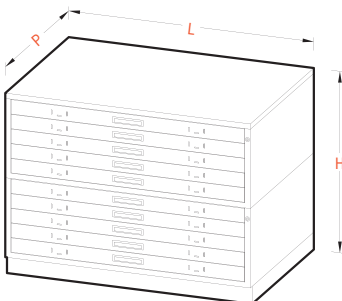

INDUSTRIAL & STORAGE SMART SOLUTIONS

TISSA

TISSA PREMIUM

DESCRIPCIÓN /

- Archivo horizontal exclusivo y elegante. En chapa metálica pintado con pintura epoxy.
- Mueble estándar de 10 cajones. Compuesto por dos módulos de 5 cajones, tapa y zócalo.
- Frontal de cajones con tirador de cromado de aluminio y dos portaetiquetas.
- Guías equipadas con rodamientos a bolas. Deslizamiento suave. 70% de extracción.
- Freno mecánico al final de las guías.
- Cerradura con llave en cada módulo de cajones.
- Carga máxima: 25kg uniformemente repartidos en cada cajón.
- Apilable hasta 5 módulos.
- Disponibles diferentes opciones y accesorios.

COLOR /

RAL 9005 - Texture
Negro Intenso

MUEBLE ESTÁNDAR /

REF.	DESCRIPCIÓN	FORMATO	MEDIDAS		
			L	P	H
PMA0.20	Archivo Horizontal de 10 Cajones	DIN A0 Plus	1410	970	1034 mm
PMA1.20	Archivo Horizontal de 10 Cajones	DIN A1 Plus	1130	810	1034 mm

MÓDULOS DE AMPLIACIÓN /

PMA0.5 / PMA1.05

CAJONES /

REF.	ALTURA FRONTAL	CARGA MÁX.	FORMATO	MEDIDAS ÚTILES		
	Hf	Cm		Lu	Pu	Hu
PMFRA0.84	84	25 Kg	DINA0 Plus	1310	x 920	x 55 mm
PMFRA1.84	84	25 Kg	DINA1 Plus	1030	x 760	x 55 mm

COMPLEMENTOS /

- Tapa en chapa de acero (SMA0 / SMA1)
- Zócalo en chapa de acero (ZMA0 / ZMA1)

- Base con patas (STMA0 / STMA1)

- Base con ruedas (WHMA01)