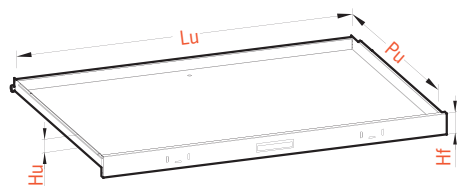

INDUSTRIAL & STORAGE SMART SOLUTIONS

TISSA

TISSA PREMIUM

DESCRIPCIÓN /

- Archivo horizontal exclusivo y elegante. En chapa metálica pintado con pintura epoxy.
- Mueble estándar de 10 cajones. Compuesto por dos módulos de 5 cajones, tapa y zócalo.
- Frontal de cajones con tirador de cromado de aluminio y dos portaetiquetas.
- Guías equipadas con rodamientos a bolas. Deslizamiento suave. 70% de extracción.
- Freno mecánico al final de las guías.
- Cerradura con llave en cada módulo de cajones.
- Carga máxima: 25kg uniformemente repartidos en cada cajón.
- Apilable hasta 5 módulos.
- Disponibles diferentes opciones y accesorios.

COLOR /

RAL 9005 - Texture
Negro Intenso

MUEBLE ESTÁNDAR /

REF.	DESCRIPCIÓN	FORMATO	MEDIDAS		
			L	P	H
PMA0.20	Archivo Horizontal de 10 Cajones	DIN A0 Plus	1410	970	1034 mm
PMA1.20	Archivo Horizontal de 10 Cajones	DIN A1 Plus	1130	810	1034 mm

MÓDULOS DE AMPLIACIÓN /

PMA0.5 / PMA1.05

CAJONES /

REF.	ALTURA FRONTAL	CARGA MÁX.	FORMATO	MEDIDAS ÚTILES		
	Hf	Cm		Lu	Pu	Hu
PMFRA0.84	84	25 Kg	DINA0 Plus	1310	x 920	x 55 mm
PMFRA1.84	84	25 Kg	DINA1 Plus	1030	x 760	x 55 mm

COMPLEMENTOS /

- Tapa en chapa de acero (SMA0 / SMA1)
- Zócalo en chapa de acero (ZMA0 / ZMA1)

- Base con patas (STMA0 / STMA1)

- Base con ruedas (WHMA01)