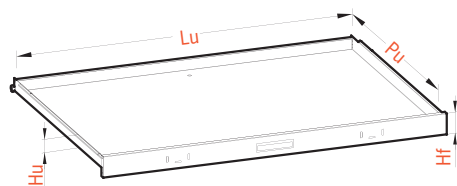

INDUSTRIAL & STORAGE SMART SOLUTIONS

TISSA

TISSA PREMIUM

DESCRIPTION /

- Classeur horizontal exclusif et élégant. En tôle métallique et peinture époxy.
- Meuble standard à 10 tiroirs. Constitué de deux modules à 5 tiroirs, dessus et socle.
- Partie avant des tiroirs avec poignée en aluminium chromé et deux porte-étiquettes.
- Coulisses équipées de roulements à billes. Coulissement doux. Extraction à 70%.
- Amortisseur à la fin des coulisses.
- Serrure de sécurité dans chaque module à tiroirs.
- Charge maximale : 25kg répartis uniformément dans chaque tiroir.
- Jusqu'à 5 modules empilables
- Différentes options et divers accessoires disponibles.

COLORIS /

RAL 9005 - Texture
Noir intense

MEUBLE STANDARD /

REF.	DESCRIPTION	FORMAT	MESURES		
			L	P	H
PMA0.20	Meubles à plans avec 10 Tiroirs	DIN A0 Plus	1410	970	1034 mm
PMA1.20	Meubles à plans avec 10 Tiroirs	DIN A1 Plus	1130	810	1034 mm

MODULES D'ÉLARGISSEMENT /

PMMA0.5 / PMMA1.05

TIROIRS /

REF.	HAUTEUR FAÇADE	CHARGE MAX.	FORMAT	MES. UTILES		
	Hf	Cm		Lu	Pu	Hu
PMFRA0.84	84	25 Kg	DINA0 Plus	1310	x 920	x 55 mm
PMFRA1.84	84	25 Kg	DINA1 Plus	1030	x 760	x 55 mm