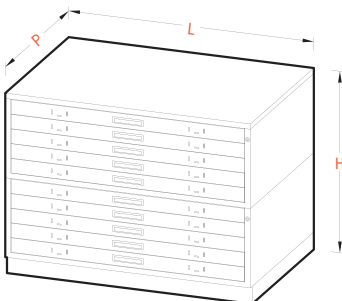

INDUSTRIAL & STORAGE SMART SOLUTIONS

TISSA

TISSA PREMIUM

DESCRIPTION /

- Classeur horizontal exclusif et élégant. En tôle métallique et peinture époxy.
- Meuble standard à 10 tiroirs. Constitué de deux modules à 5 tiroirs, dessus et socle.
- Partie avant des tiroirs avec poignée en aluminium chromé et deux porte-étiquettes.
- Coulisses équipées de roulements à billes. Coulissement doux. Extraction à 70%.
- Amortisseur à la fin des coulisses.
- Serrure de sécurité dans chaque module à tiroirs.
- Charge maximale : 25kg répartis uniformément dans chaque tiroir.
- Jusqu'à 5 modules empilables
- Différentes options et divers accessoires disponibles.

COLORIS /

RAL 9005 - Texture
Noir intense

MEUBLE STANDARD /

REF.	DESCRIPTION	FORMAT	MESURES		
			L	P	H
PMA0.20	Meubles à plans avec 10 Tiroirs	DIN A0 Plus	1410	970	1034 mm
PMA1.20	Meubles à plans avec 10 Tiroirs	DIN A1 Plus	1130	810	1034 mm

MODULES D'ÉLARGISSEMENT /

PMMA0.5 / PMMA1.05

TIROIRS /

REF.	HAUTEUR FAÇADE	CHARGE MAX.	FORMAT	MES. UTILES		
	Hf	Cm		Lu	Pu	Hu
PMFRA0.84	84	25 Kg	DINA0 Plus	1310	x 920	x 55 mm
PMFRA1.84	84	25 Kg	DINA1 Plus	1030	x 760	x 55 mm