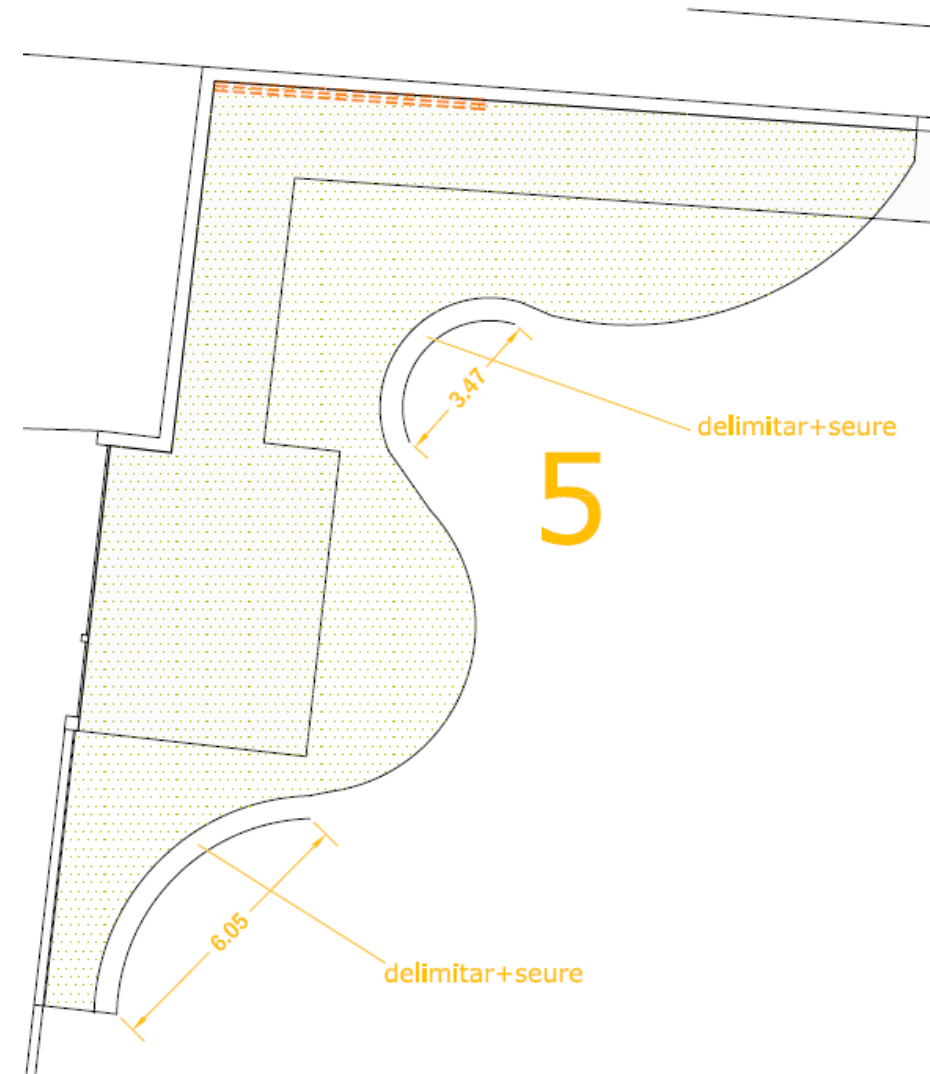

BANCS PER SEURE ON ARA HI HA TAULES DE PING PONG

Estat actual:	Actualment hi ha dues taules de ping pong
Actuació:	Canviar les taules de ping pong de lloc, ajuntant-les amb la que hi ha al costat dels mòduls. Posar-hi bancs i troncs testa per seure

ZONA DE PICNIC AL COSTAT DEL MENJADOR

Actuació:

Adequar una zona de picnic amb taules per seure, arbres que proporcionin certa ombra, i una estructura en fusta per poder hi posar una lona de cares a quan torni la calor.

ZONA TURONET (AL PORTAL DE LA PISTA DE TENIS)

Actuació:

Convertir-ho en una zona d'esbarjo. Accentuant el tros de zona inclinada, plantant-hi herba, i delimitant-la amb troncs testa per seure.

Es pintaran pissarres als extrems de la paret de formigó continua al mural.

INSTAL·LACIÓ D'UN TEATRET

Actuació:

Instal·lació d'una tarima de fusta de 2,3 x 2,5 m. Alç max 12 cm
Es pintarà el darrere negre, i s'instal·larà una barra amb una
cortina que es posarà i traurà a conveniència de l'escola