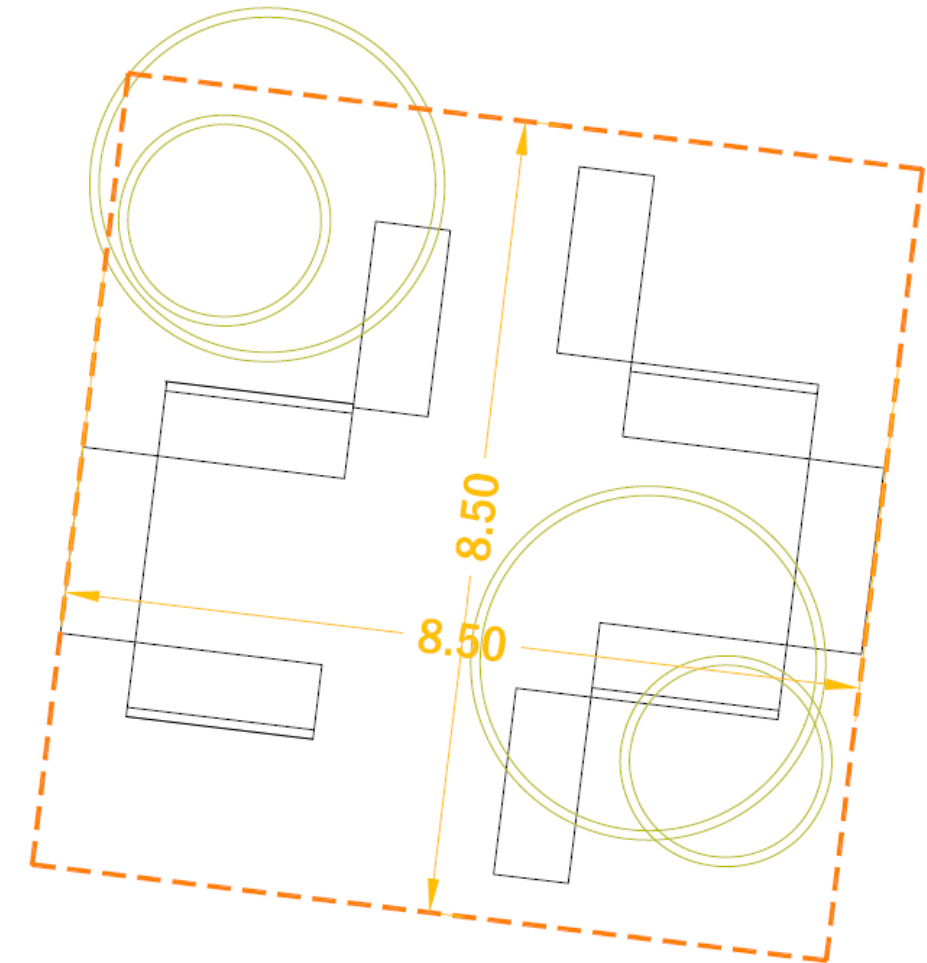

BANCS PER SEURE ON ARA HI HA TAULES DE PING PONG

Estat actual:	Actualment hi ha dues taules de ping pong
Actuació:	Canviar les taules de ping pong de lloc, ajuntant-les amb la que hi ha al costat dels mòduls. Posar-hi bancs i troncs testa per seure

ZONA DE PICNIC AL COSTAT DEL MENJADOR

Actuació:

Adequar una zona de picnic amb taules per seure, arbres que proporcionin certa ombra, i una estructura en fusta per poder hi posar una lona de cares a quan torni la calor.

ZONA TURONET (AL PORTAL DE LA PISTA DE TENIS)

Actuació:

Convertir-ho en una zona d'esbarjo. Accentuant el tros de zona inclinada, plantant-hi herba, i delimitant-la amb troncs testa per seure.

Es pintaran pissarres als extrems de la paret de formigó continua al mural.

INSTAL·LACIÓ D'UN TEATRET

Actuació:

Instal·lació d'una tarima de fusta de 2,3 x 2,5 m. Alç max 12 cm
Es pintarà el darrere negre, i s'instal·larà una barra amb una
cortina que es posarà i traurà a conveniència de l'escola