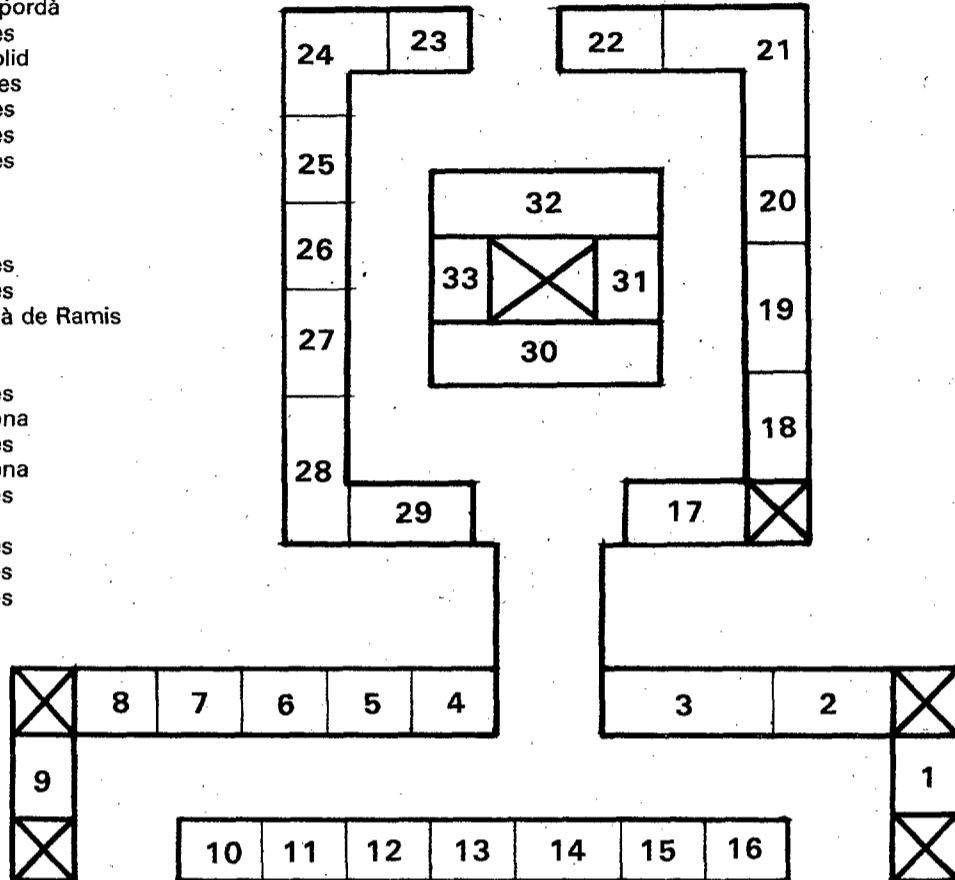

Situacions dels estands instal·lats dins del pavelló situat al parc bosc municipal.

AX

Ronda Barcelona, 33 - Tel. 50 23 66
FIGUERES (Girona)

Divisió Alumini:

- Obertures exteriors
- Vitrines
- Mampares
- Sostres
- Divisions de despatx
- Tancament de galeries
- Cobert de terrasses