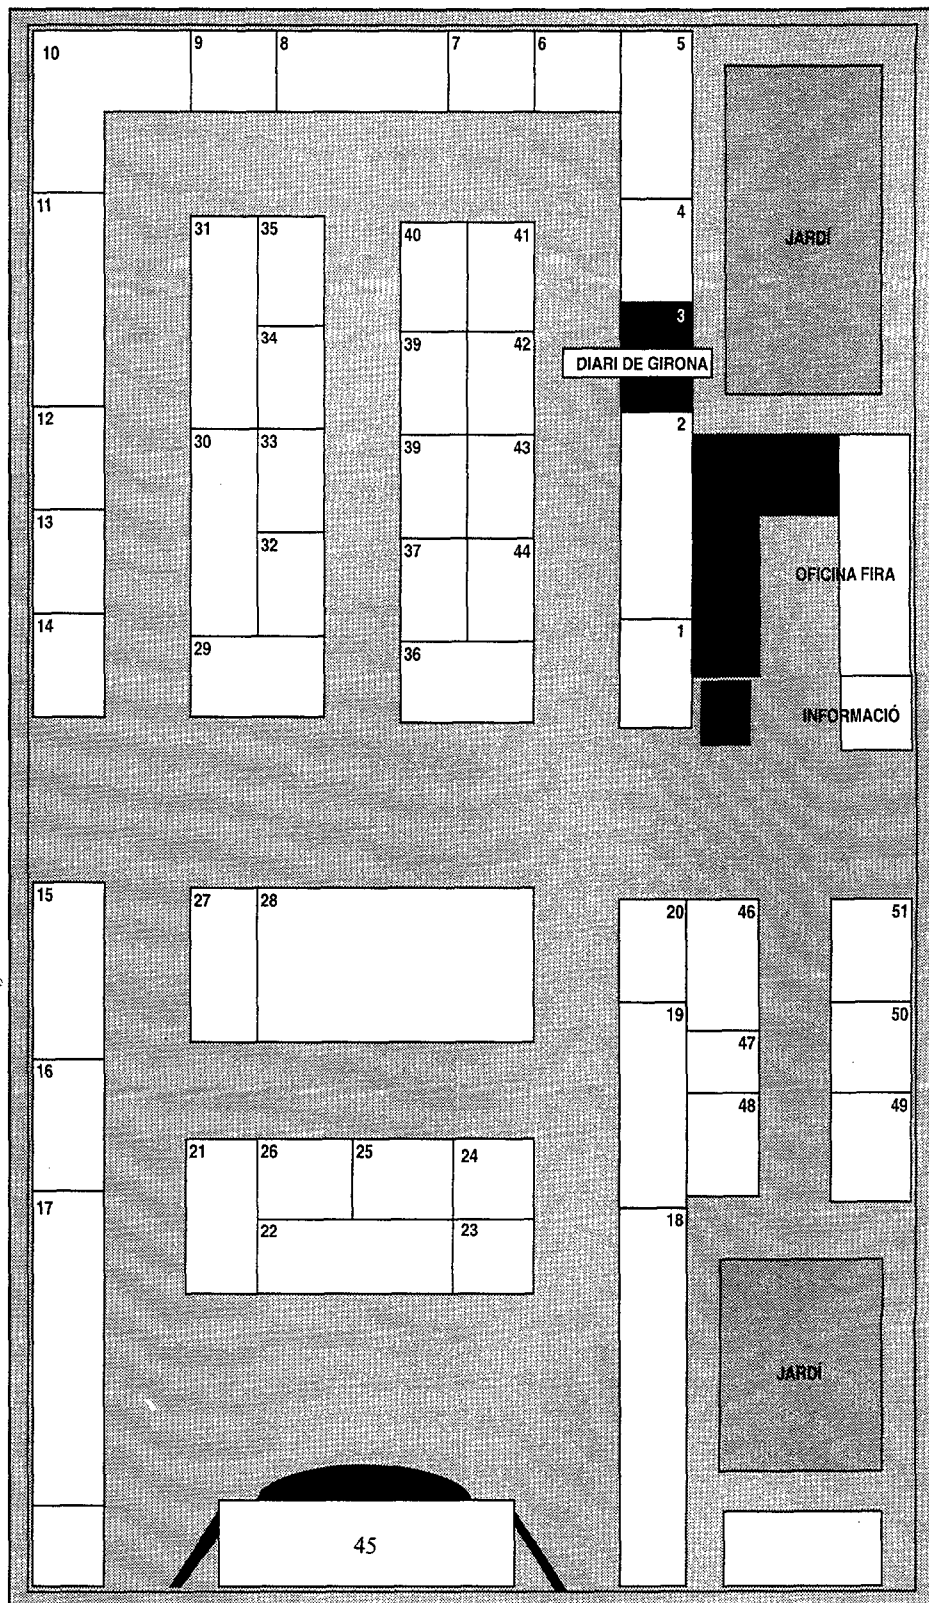

SANTA CREU DE FIGUERES

DISSABTE, 25 d'abril de 1992

DIARI DE GIRONA - 15