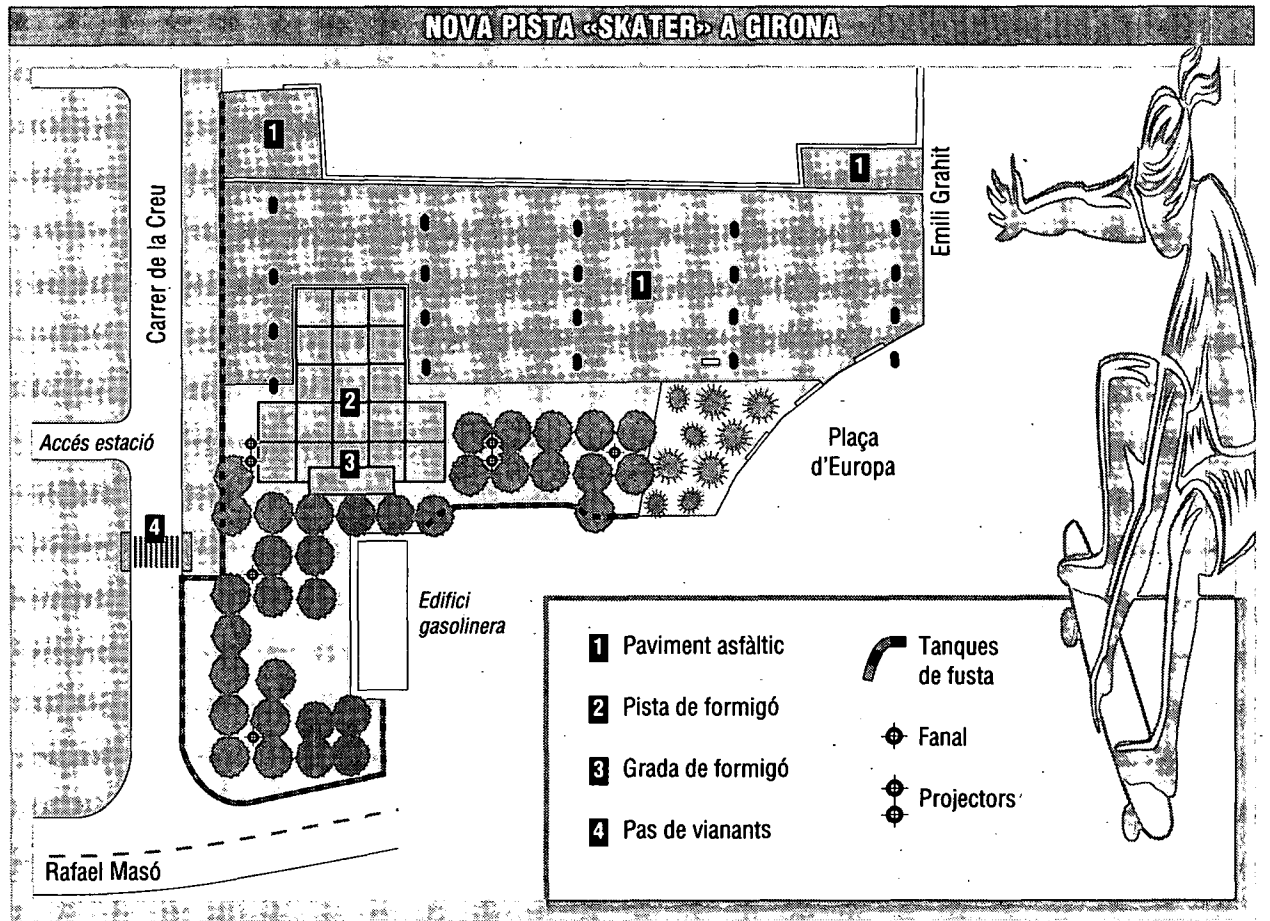

L'Ajuntament preveu adjudicar les obres en dues setmanes i començar-les a l'estiu

DAVID BRUGUÉ / Girona

● Dos dies després dels incidents de la plaça Constitució, la comissió de govern de l'Ajuntament de Girona va aprovar dijous el projecte del nou parc per als *skaters* de la ciutat, que es farà al parc Central. En quinze dies s'adjudicaran les obres, que es podrien fer aquest estiu.

La construcció del nou *skate park* de Girona és una de les reivindicacions del grup de joves que a diari es concentren a la plaça de la Constitució de la ciutat per practicar-hi aquesta activitat. Afirment que a banda d'aquesta plaça dura, a la ciutat no hi ha cap lloc adient i que l'*skate park* que ja hi ha al parc Central no satisfà les seves necessitats. Ja fa algun temps que l'Ajuntament s'havia compromès a tirar endavant un nou equipament lúdic, però no s'havia aprovat el projecte. Dos dies després

dels polèmics incidents de la plaça Constitució, en què es va detenir una persona per presumpte tràfic de drogues i per convidar menors a fumar haixix, la comissió de govern va aprovar dijous el projecte de l'*skate park*.

Segons va explicar ahir l'alcalde, Joaquim Nadal, d'aquí a quinze dies es preveu adjudicar les obres, que tenen un cost de 14 milions. D'aquests, 8 són per a l'equipament de suports perquè els patinin. L'*skate park* substituirà el que ja hi ha al parc Central i en el lloc del vell s'hi

instal·laran jocs infantils. La nova zona lúdica estarà al mateix parc Central en la peça de terreny que hi ha entre el carrer de la Creu, el parc Central, el final de l'aparcament que Mifas està construint i l'E-

mili Grahit. Actualment, aquesta peça de terreny —darrere la gasolinera del Parc Central— s'utilitza d'aparcament.

Les obres podrien començar aquest estiu i s'hi preveu fer dos espais cla-

rament diferenciats. D'una banda, la zona arbrada amb el terra de sauló. De l'altra, un espai central on hi haurà els ginyes per patinar i el sotavies, que s'asfaltarà i també serà usat pels *skaters*. Tota la zona

que ara s'utilitza de pàrquing provisional serà tancada al trànsit. El recinte estarà protegit per una tanca de fusta i es farà una nova vorera al tram de la prolongació del carrer de la Creu.

Fins el 30 de juny de 2001

Una col·lecció completa

Per tan sols 10.000 ptes d'entrada i la resta en 10 terminis sense interessos a partir de novembre de 2001

Sofà Symbol 3 places d'autèntica pell, a partir de 15.000 ptes. al mes

Per tenir un relax en el seu sofà o butaca n'hi ha prou augmentant 4.000 ptes. al mes

Quan estic amb Chateau d'Ax no estic per a ningú més!
Maria Grazia Cucinotta

Versió	Pell	Tela
Sofà 3 places cm 196	160.000 ptes.	117.000 ptes.
Sofà 2 places cm 158	139.000 ptes.	101.000 ptes.
Butaca cm 100	109.000 ptes.	69.000 ptes.

També disposem de la versió modular, relax i llit

SOFAS
Chateau d'Ax
ITALIA

GIRONA
Ctra. Nacional II km 719 - 17840 Sarrià de Ter (Girona)
Tel. 972 170092 - Fax 972 171604