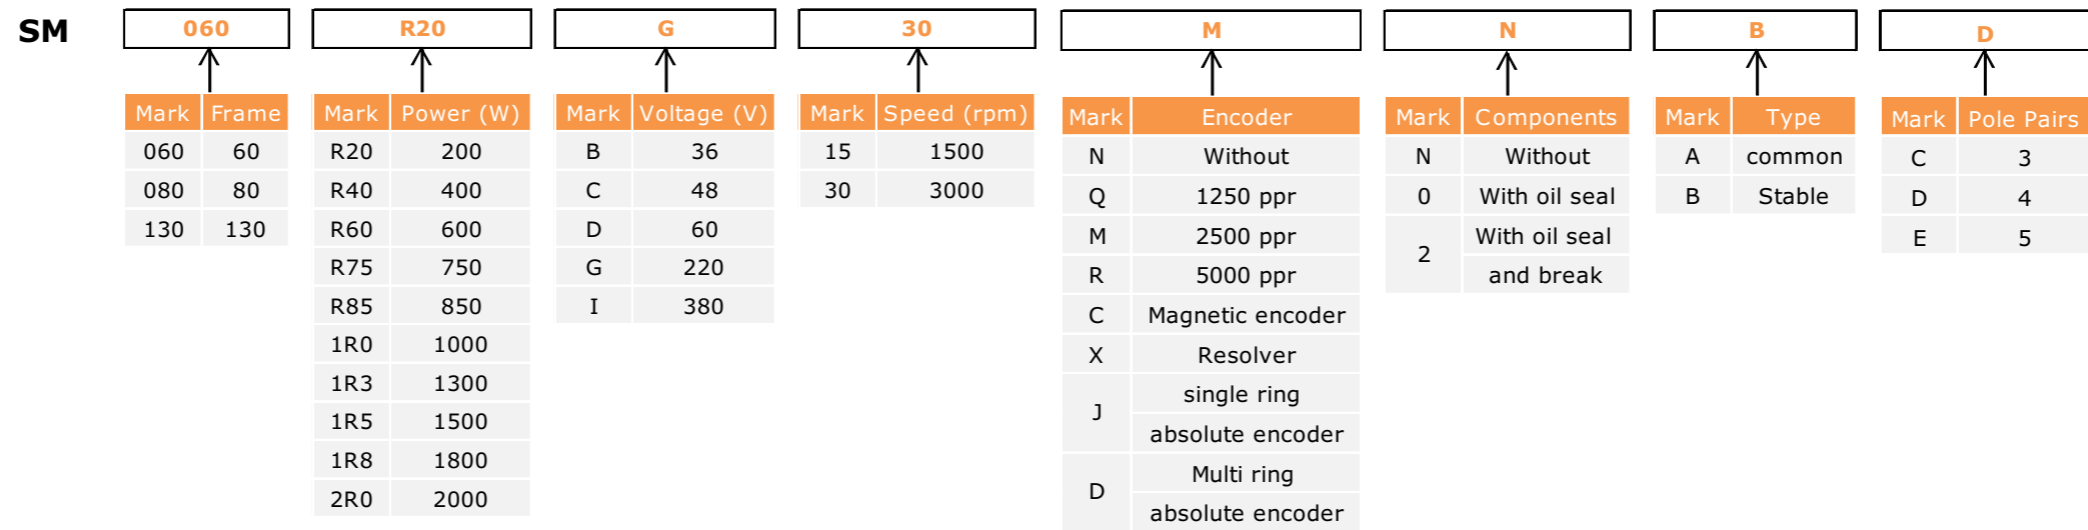

Nomenclatura para Servomotores Estándar y Motores Brushless

Servomotores, motores de imanes permanentes con diferentes opciones de encoders o resolver.

Ejemplo de nomenclatura para un servomotor: **SM060R20G30MNB**