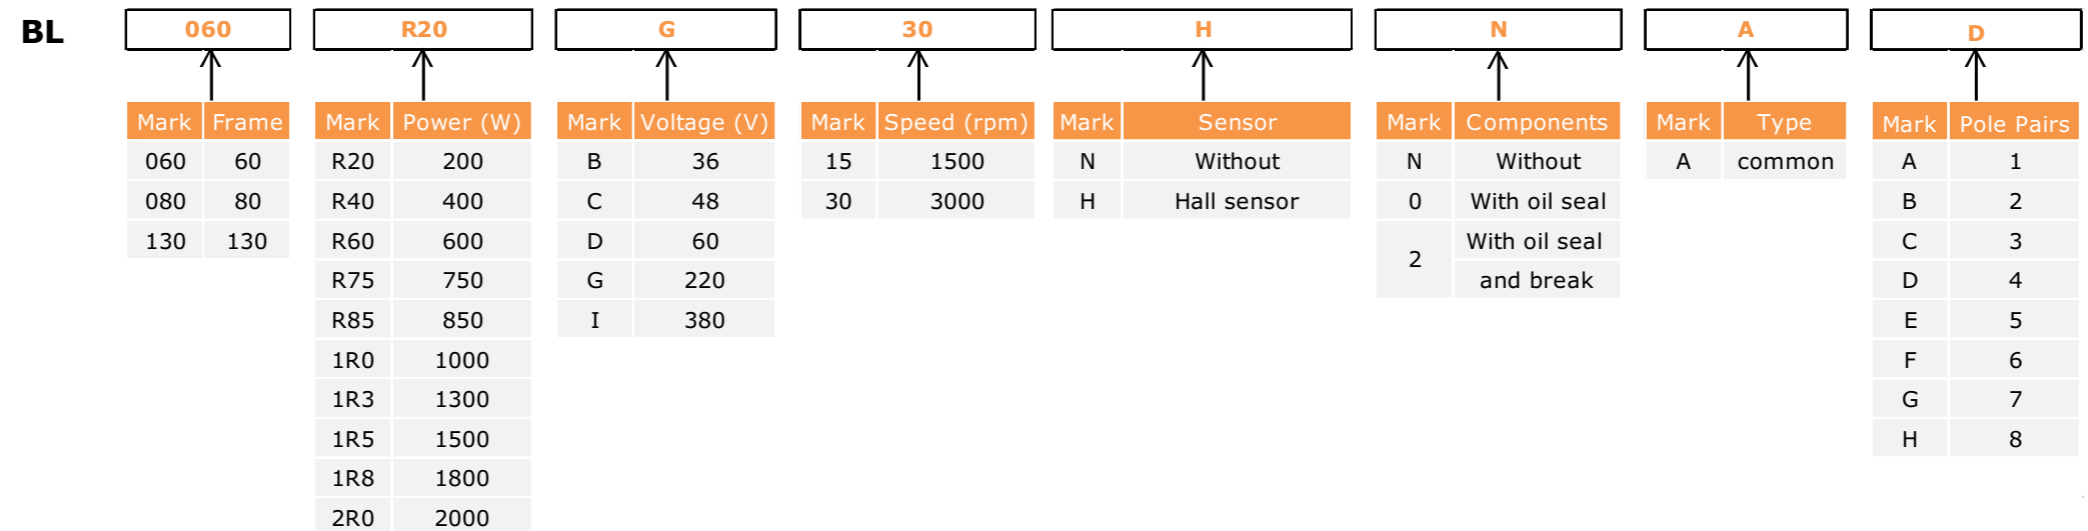

Nomenclatura para Servomotores Estándar y Motores Brushless

Servomotores, motores de imanes permanentes con diferentes opciones de encoders o resolver.

Ejemplo de nomenclatura para un servomotor: **SM060R20G30MNB**

Motores Brushless, motores de imanes permanentes con o sin sensor hall.

Ejemplo de nomenclatura para un motor Brushless: **BL060R20G30HNAD**

Para escoger el motor que más se adapte a sus necesidades, visite nuestra web: www.rdmelectricmachines.com