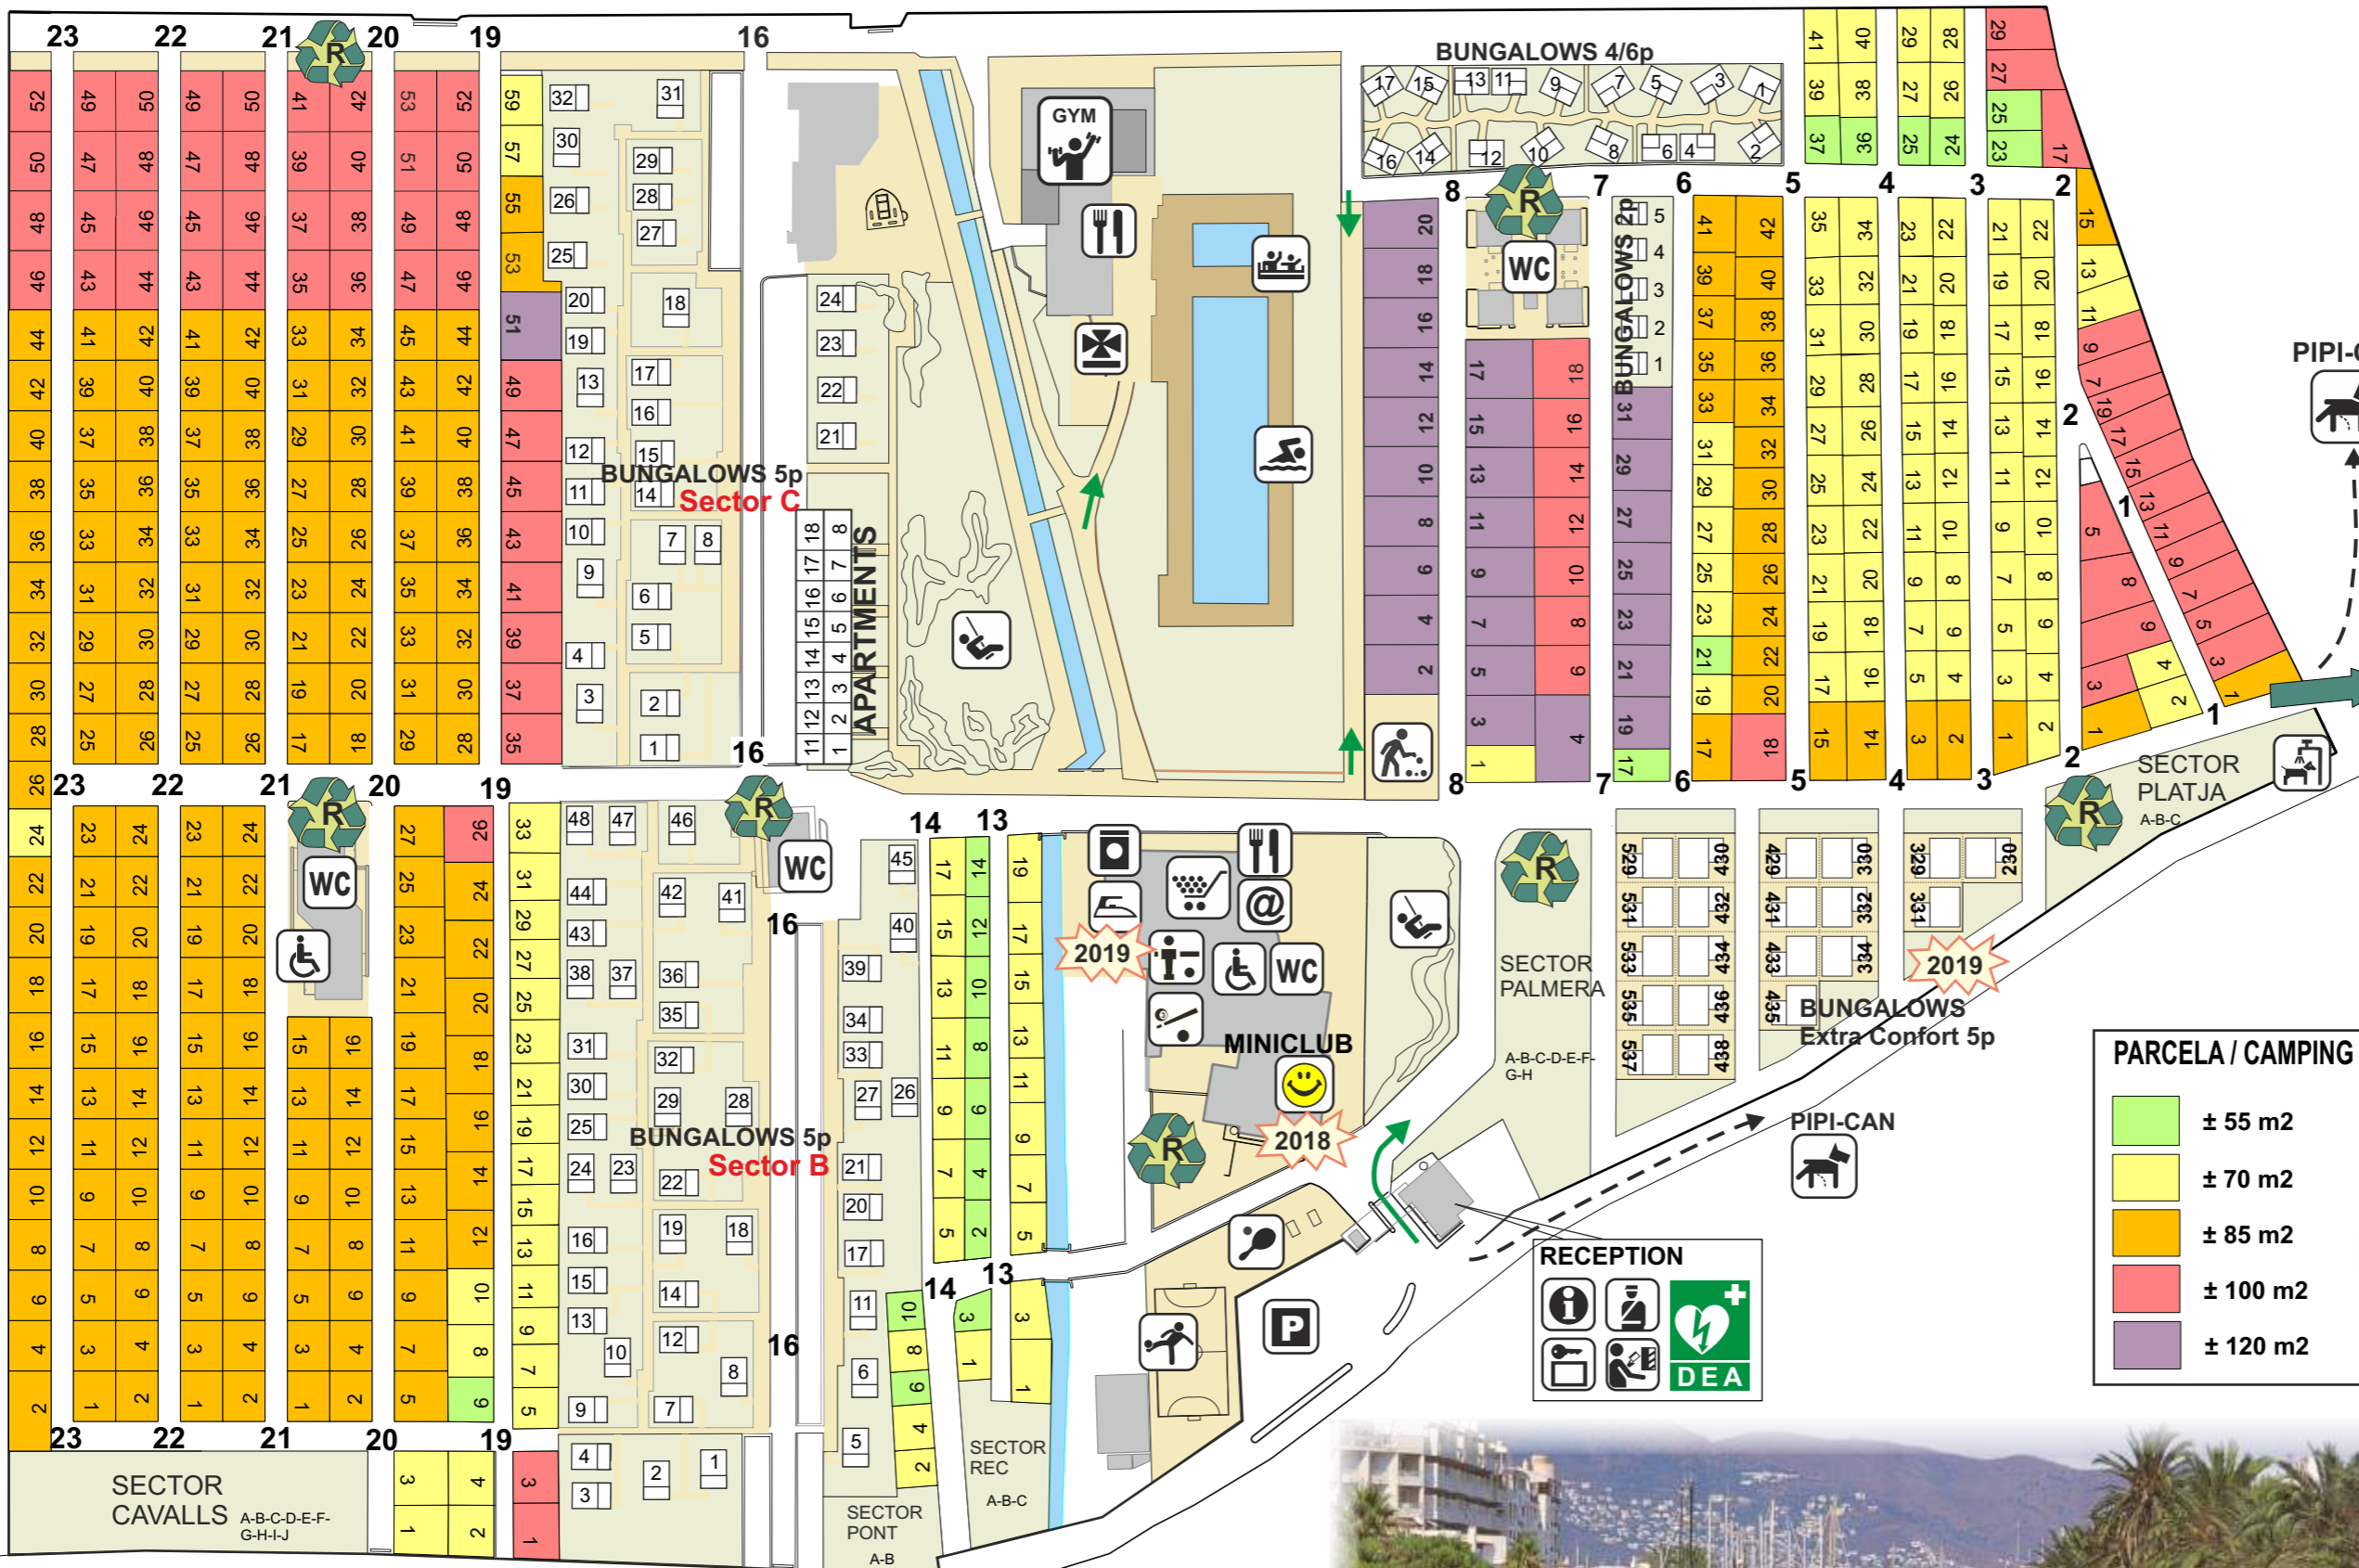

### BASURES / GARBAGE / POUBELLE

CARRER / RUE / STREET / STRASSE:

### GOSSOS / PERROS / DOGS

BEACH at 200 m

#### PARCELA / CAMPING PLOT

- ± 55 m<sup>2</sup>
- ± 70 m<sup>2</sup>
- ± 85 m<sup>2</sup>
- ± 100 m<sup>2</sup>
- ± 120 m<sup>2</sup>

EN LA MAJORIA DE LES PARCEL·LES EN LA MAYORIA DE LAS PARCELAS DANS PRESQUE TOUS LES EMPLACEMENTS IN MOST CAMPING PLOTS IN FAST ALLE CAMPINGPLÄTZE