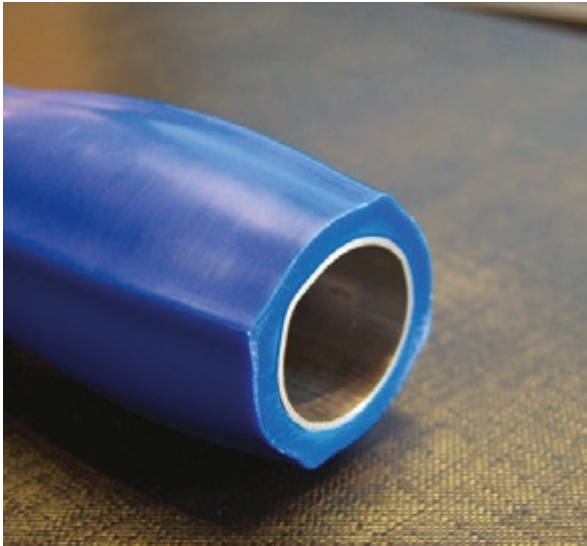

Ayudas Dinámicas®

Productos para una mayor independencia

Asidero ergonómico reforzado 135º 'Natural Grip'

AD576/135

<http://www.ayudasdinamicas.com/asidero-ergonomico-reforzado-135-natural-grip/>

Descripción

Barra con un ángulo de 135º con un diseño ergonómico para ofrecer la mejor forma posible para adaptarse a la mano.

Su construcción es especialmente robusta y resistente:

Los asideros son inoxidable, de plástico inyectado y reforzados interiormente con acero inoxidable.

AyudasDinámicas®

Productos para una mayor independencia

Se puede colocar a derecha o izquierda indistintamente.

Tabla de medidas y modelos

MODELO	AD576/135
LONGITUD DE AMBOS LADOS	45cm
DISTANCIA PARED A BARRA	5 cm