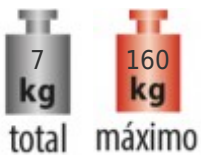

Tabla de medidas y modelos

MODELO	AD902
ANCHO ASIENTO	45 cm
FONDO ASIENTO	39 cm

AyudasDinámicas®

Productos para una mayor independencia

ALTO ASIENTO DE SUELO	de 47 a 62 cm
ANCHO TOTAL	55 cm
FONDO TOTAL	38 cm
ALTO TOTAL	de 74 a 89 cm
CAPACIDAD CUBO	4 l