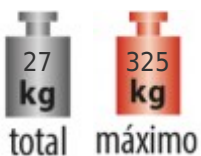

Descripción

Sillas de ducha para personas obesas de un diseño realmente único del danés Keld Jorgensen, fabricadas con un acero especial muy resistente y ligero a la vez.

El asiento de poliuretano de tacto cálido y agradablemente blando, tiene un diseño especial que facilita enormemente el acceso tanto al usuario como al personal auxiliar.

El respaldo, también de blando PU, está retrasado 32cm con respecto del asiento dejando espacio libre para la zona glútea, a menudo hipertrofiada, y facilitando además la labor del cuidador en la posible colocación de un arnés de grúa.

Los brazos acolchados también con PU, sobresalen del asiento para que sea más fácil incorporarse y sentarse y son extraíbles para facilitar las transferencias laterales.

Los reposapiés, que suelen ser un punto débil en el diseño de este tipo de sillas, no sólo soportan 100 Kg cada uno sino que además se regulan en ancho, lo que permite tener soporte en los pies a las personas que tienen las piernas separadas al sentarse a causa de su obesidad.

Disponible en dos tallas.