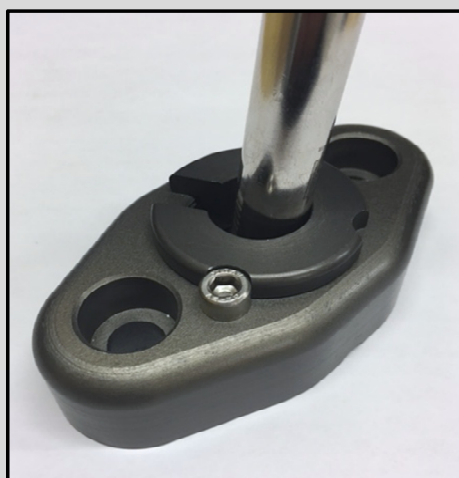

TECHNICAL DETAILS

Elemento de sustitución de cadenas, Deck Cups simples y dobles.

SIMPLE	DOBLE	ROD \varnothing	WIRE \varnothing
M24	M24	4,4(-4) 5,0(-6) 5,7(-8)	03 04 05
M30	M30	5,7(-8) 6,4(-10) 7,1(-12)	05 06 07
M36	M36	7,1(-12) 8,4(-17) 9,5(-22)	07 08 10
M48	M48	11,1(-30) 12,7(-40)	10 12
M60	M60	14,3(-48) 16,8(-60)	12 14 16