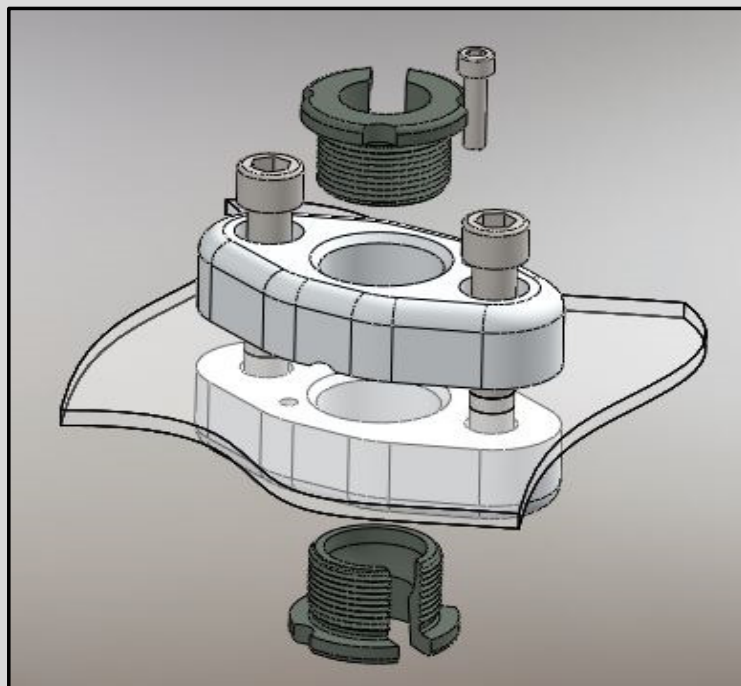

TECHNICAL DETAILS

Elemento de sustitución de cadenas, Deck Cups simples y dobles.

SIMPLE	DOBLE	ROD \varnothing	WIRE \varnothing
M24	M24	4,4(-4) 5,0(-6) 5,7(-8)	03 04 05
M30	M30	5,7(-8) 6,4(-10) 7,1(-12)	05 06 07
M36	M36	7,1(-12) 8,4(-17) 9,5(-22)	07 08 10
M48	M48	11,1(-30) 12,7(-40)	10 12
M60	M60	14,3(-48) 16,8(-60)	12 14 16