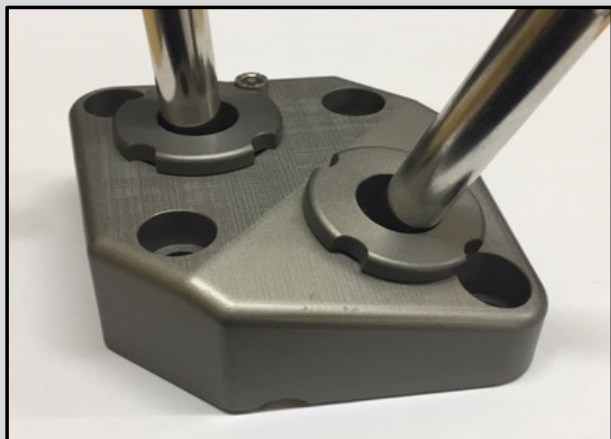

TECHNICAL DETAILS

Elemento de sustitución de cadenas, Deck Cups simples y dobles.

SIMPLE	DOBLE	ROD \varnothing	WIRE \varnothing
M24	M24	4,4(-4) 5,0(-6) 5,7(-8)	03 04 05
M30	M30	5,7(-8) 6,4(-10) 7,1(-12)	05 06 07
M36	M36	7,1(-12) 8,4(-17) 9,5(-22)	07 08 10
M48	M48	11,1(-30) 12,7(-40)	10 12
M60	M60	14,3(-48) 16,8(-60)	12 14 16