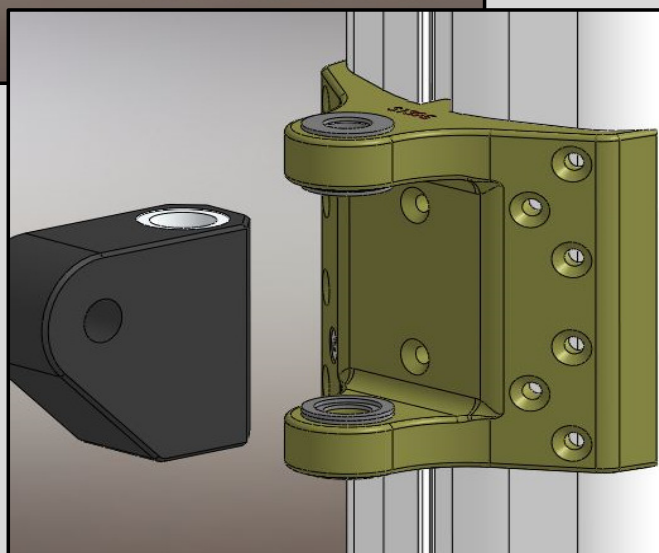

TECHNICAL DETAILS

Diseño aerodinámico ajustado al perfil del mastil. Casquillos de plásticos de larga vida e intercambiables.
Mantenimiento fácil y económico.

GOOSENECK IN ALUMINIUM

Mast section shapes and
dimensions on request.