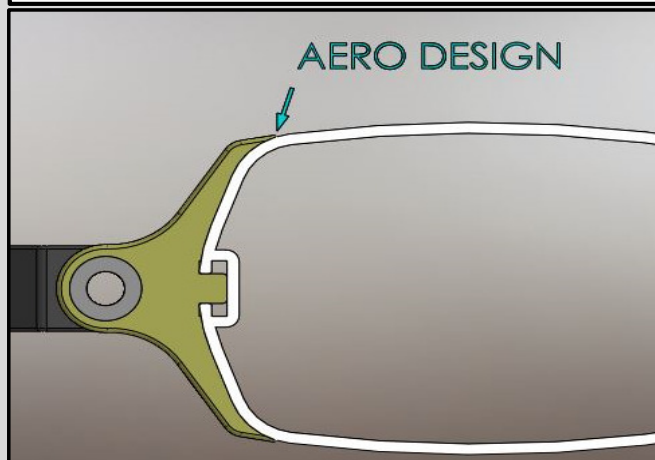

TECHNICAL DETAILS

Diseño aerodinámico ajustado al perfil del mastil. Casquillos de plásticos de larga vida e intercambiables.
Mantenimiento fácil y económico.

GOOSENECK IN ALUMINIUM

Mast section shapes and
dimensions on request.