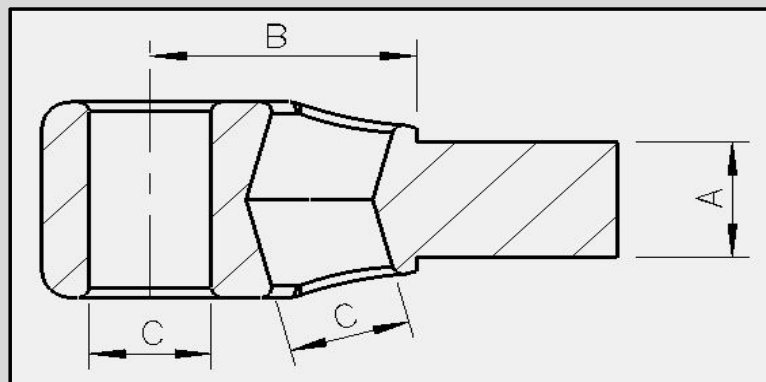

TECHNICAL DETAILS

Terminales de cruceta para jarcias tipo Bergström.

ST DOBLE IN ALUMINIUM

Spreader Tip	A	B	C
ST2			
ST3			
ST4			
ST5			
ST6			