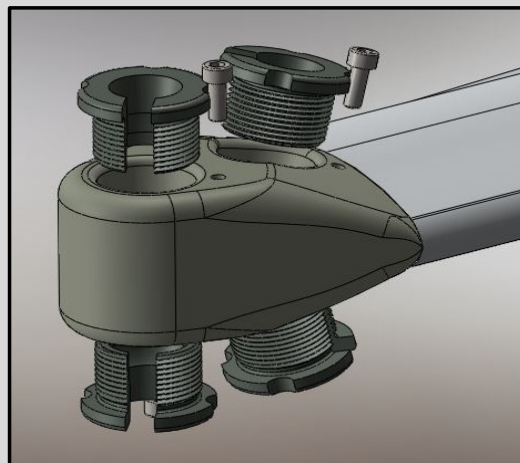

TECHNICAL DETAILS

Terminales de cruceta para jarcias tipo Bergström.

ST DOBLE IN ALUMINIUM

Spreader Tip	A	B	C
ST2			
ST3			
ST4			
ST5			
ST6			