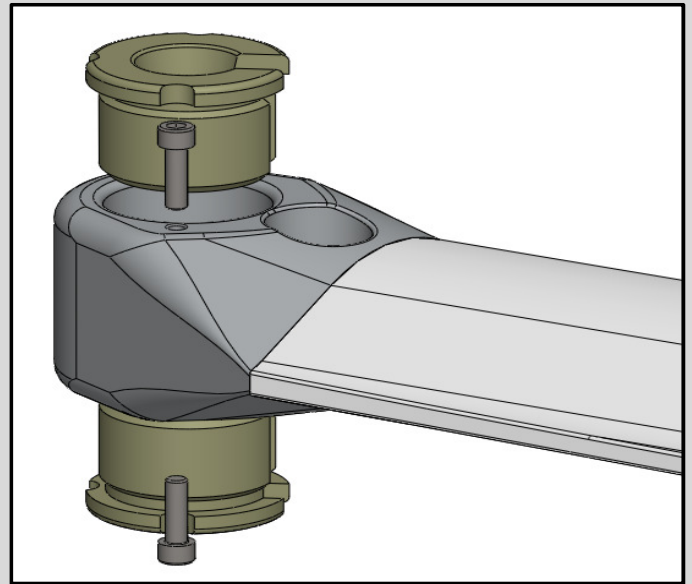

TECHNICAL DETAILS

ST Z	A	ROD (∅)	WIRE (∅)	B	C
ST Z240	CONSULTAR /ASK FOR INFORMATION				
ST Z341	40,5	11,1(-30) 12,7(-40)	10 12	61	55
ST Z541	CONSULTAR /ASK FOR INFORMATION				