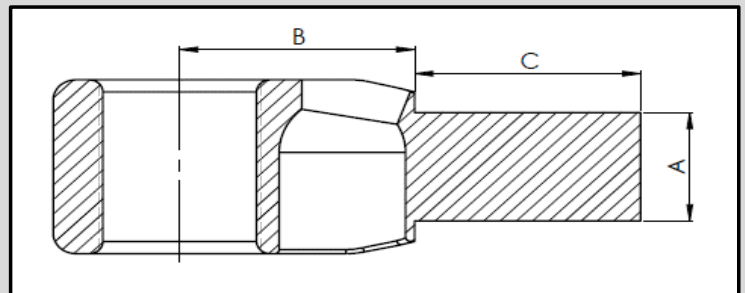

TECHNICAL DETAILS

ST Z	A	ROD (∅)	WIRE (∅)	B	C
ST Z240	CONSULTAR /ASK FOR INFORMATION				
ST Z341	40,5	11,1(-30) 12,7(-40)	10 12	61	55
ST Z541	CONSULTAR /ASK FOR INFORMATION				