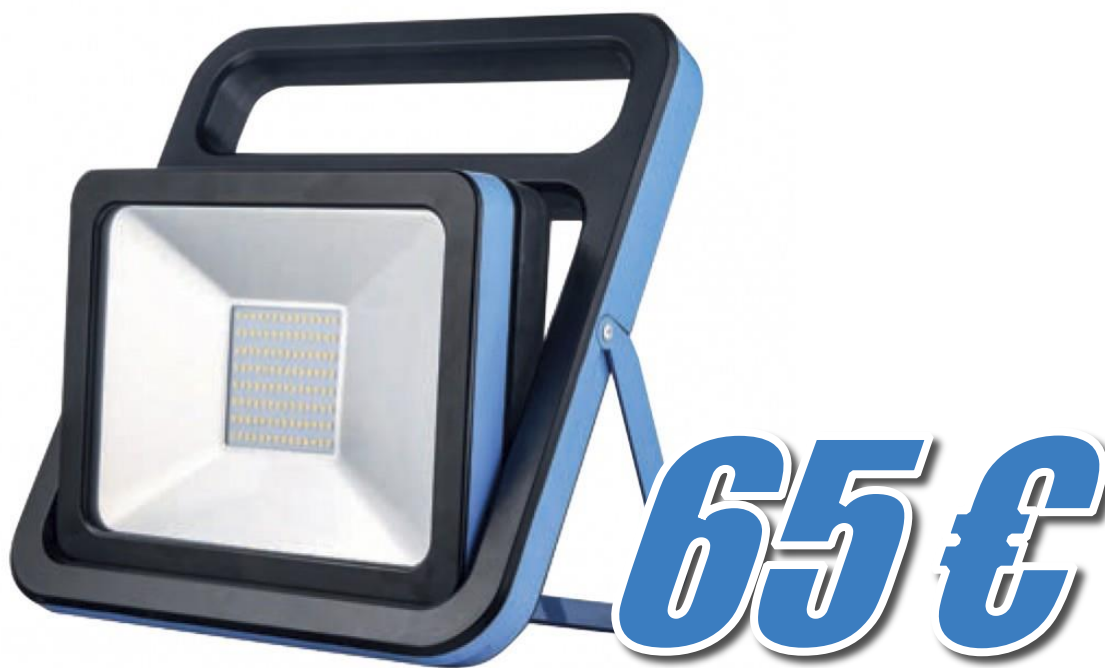

**OFERTA ASP. NT 90/2 ME CLASSIC EDITION KÄRCHER !**

- ▶ Aspiració sense bossa de filtre (Els equips NT Classic amb 2 motos estan equipats amb l'acreditat filtre de cartutx de Kärcher.
- ▶ El filtre de cartutx permet aspirar de forma prolongada sense utilitzar una bossa de filtre.
- ▶ Per l'allotjament de líquids, brutícia i pols de totes les superfícies resistents.
- ▶ Caudal d'aire (L/s) 2 x 53 - Dipòsit de 90 L. - Potència màxima de 2300 W
- ▶ OFERTA AMB UNITATS LIMITADES !

**\*Els preus dels productes NO inclouen IVA.**

**OFERTA FOCUS D'OBRA  LEMAN® !**

- ▶ Focus d'obra LEMAN 50 W amb 2 preses de corrent (Ref. PCL052)
- ▶ Potència màxima del focus 50 W.
- ▶ Potència màxima de les preses de corrent 3000 W.
- ▶ Duració de vida de més de 30.000 hores.
- ▶ OFERTA AMB UNITATS LIMITADES !