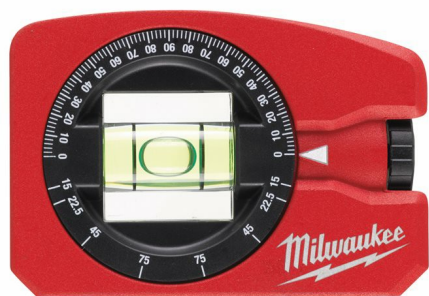

## Pocket level | Nivel de bolsillo ajustable

- Sistema de vial ajustable a 360° para leer ángulos
- Mecanismo de bloqueo para un uso repetitivo
- Imanes de neodimio y alto poder magnético
- Base ranurada en "V" para utilizar en tubos
- Base rectificada para más precisión
- Tamaño compacto para un uso cómodo en la obra

Cantidad por paquete	1
Empuñaduras	0
Longitud (cm)	7.8
Magnetic	Si
Referencia	4932459597