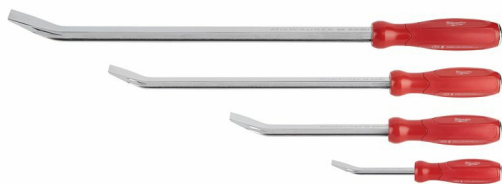

## PRY BAR SET - 4pc | Juego de palancas

- Barra de sección en "I" que permite un 40% más de efecto palanca
- Alma totalmente metálica para una mayor duración
- Zona adaptada para poder golpear que ayuda a realizar palanca en espacios reducidos y complicados
- Empuñadura con diseño trilobular para un agarre más cómodo y mejor
- Barra totalmente cromada para una mayor duración
- Diseño en cuña que mejora el efecto palanca y reduce la posibilidad de hacerse daño al sacar clavos

Cantidad por paquete 1

Contenido	200mm - 300m - 450mm - 600mm
Referencia	48229214