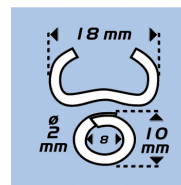

Réf. 040355

GenCode : 3476060004031 / Peso : 405g

TOP GRAFER 18 - Grapadora manual para alambradas con cargador

Herramienta ligera y manejable.

Cargador de acero tratado con capacidad para 50 grapas.

Tornillo para un desmontaje rápido (dimensión reducida).

Compatible con las grapas OMEGA 18.