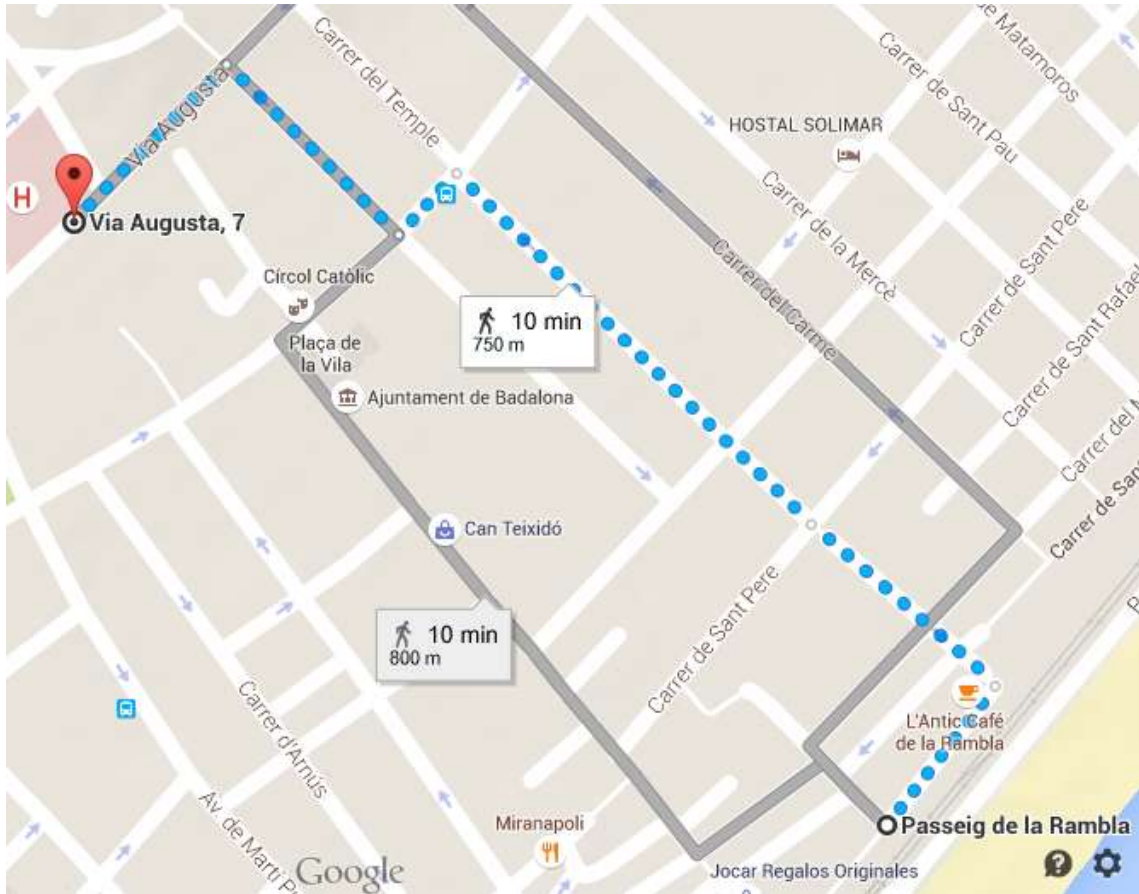

DIA MUNDIAL MII – BADALONA

Cursa – Sortida i arribada: Passeig de la Rambla.

12 hores: **Acte Institucional a l'Hospital Municipal de Badalona**
(Via Augusta, 9 - 08911 Badalona)