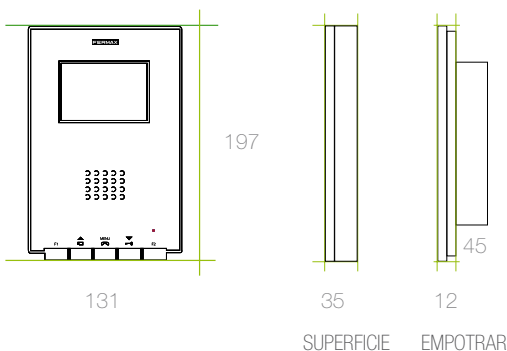

Incorpora de serie activación de 2 funciones adicionales, regulación de volumen y ajustes de brillo-contraste-color.

DIMENSIONES / INSTALACIÓN

Medidas en mm. (H)x(V)x(P)

• Instalación de superficie:

- Monitor: 131 x 197 x 35.
El monitor emerge 35 mm de la pared una vez instalado.

• Instalación de empotrar:

- Monitor: 131 x 197 x 57.
El monitor emerge 12 mm de la pared una vez empotrado.
- Caja de empotrar Fermax: 108 x 158 x 45.
- Caja de empotrar Universal: 114 x 174 x 50.

Nota: Este monitor se puede instalar con una caja de empotrar universal.