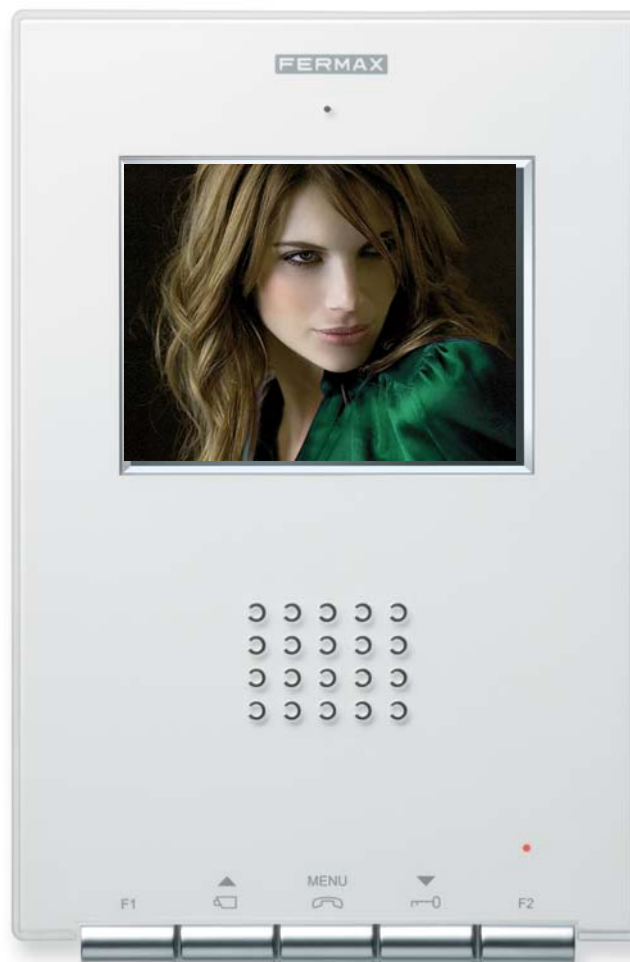

**iLOFT**  
by **FERMAX**

VIDEOPORTERO

**DISEÑO ESENCIAL**

Compacto, liviano y extraplano. Suspendido sobre la pared. **iLOFT** es el videoportero de FERMAX más innovador.

Con **iLOFT** llega el equilibrio perfecto entre las necesidades de comunicación y seguridad en la vivienda, y la elegancia e integración requerida en la arquitectura más actual.

**iLOFT**  
by FERMAX

## DETALLES SINGULARES

Cubierta de policarbonato transparente.

Pantalla TFT color.

Salida de audio.

Pulsadores multifunción.