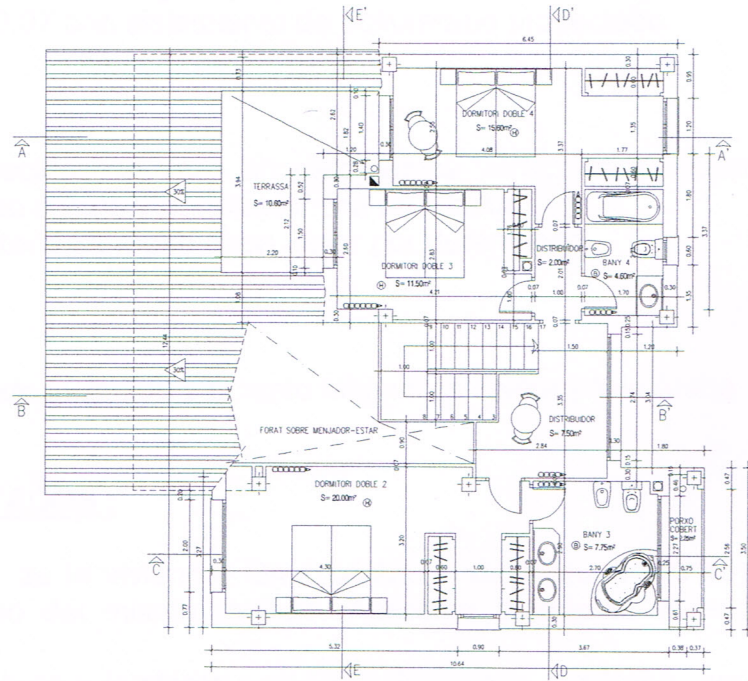

PLATJA D' ARO

Conjunt de 4 cases Aïllades Urb MAS PLA
Vicente Garcia Platja S.L.

CASA N° 42

Superficies Casa n° 42

	m2 utilis	m2 construïts	terrasses	parcel·la
Garatge	34.25 m²	150.20 m²		
Planta baixa	81.35 m²	150.20 m²		
Planta primera	68.95 m²	93.15 m²		
Parcel·la (aproximat)				601.47m²
Superfície Vivenda i garatge	184.55 m²	243.35 m²		

Escala Gràfica
aprox: 1/100

Emplaçament

Planta Baixa

Planta Primera