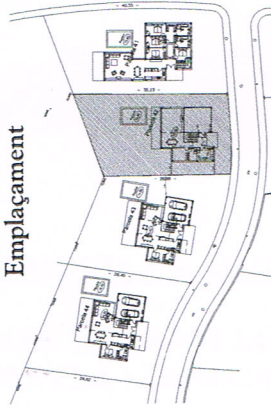

PLATJA D' ARO

Conjunt de 4 cases Aïllades Urb MAS PLA
Vicente Garcia Platja S.L.

CASA N° 42

Superficies Casa n° 42

	m2 utilis	m2 construïts	terrasses	parcel·la
Garatge	34.25 m²	150.20 m²		
Planta baixa	81.35 m²	150.20 m²		
Planta primera	68.95 m²	93.15 m²		
Parcel·la (aproximat)				601.47m²
Superfície Vivenda i garatge	184.55 m²	243.35 m²		

Escala Gràfica
aprox: 1/100

Emplaçament

Planta Baixa

Planta Primera