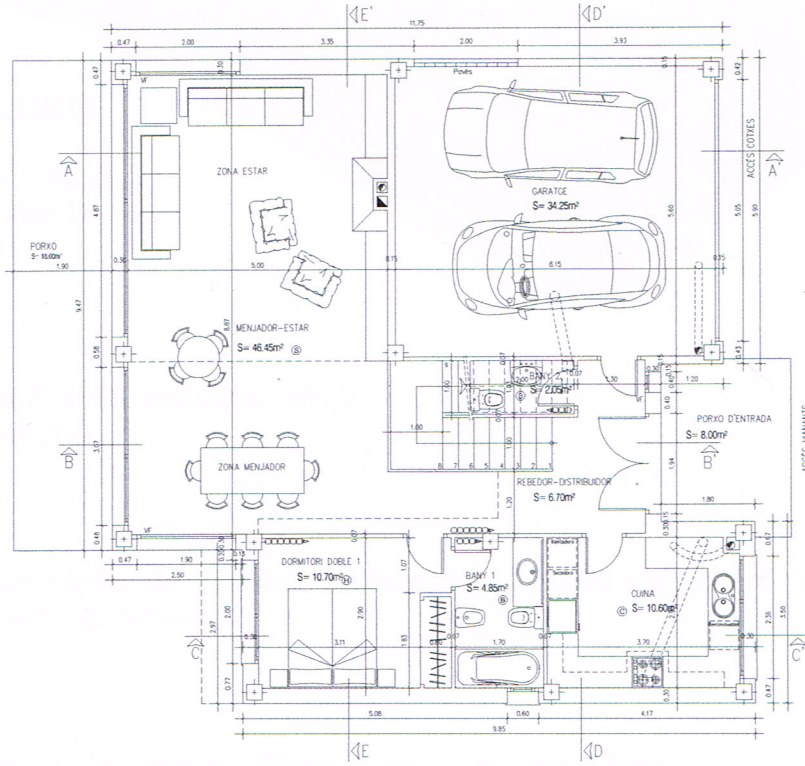

PLATJA D' ARO

Conjunt de 4 cases Aïllades Urb MAS PLA
Vicente Garcia Platja S.L.

CASA N° 42

Superficies Casa n° 42

	m2 utilis	m2 construïts	terrasses	parcel·la
Garatge	34.25 m²	150.20 m²		
Planta baixa	81.35 m²	150.20 m²		
Planta primera	68.95 m²	93.15 m²		
Parcel·la (aproximat)				601.47m²
Superfície Vivenda i garatge	184.55 m²	243.35 m²		

Escala Gràfica
aprox: 1/100

Emplaçament

Planta Baixa

Planta Primera