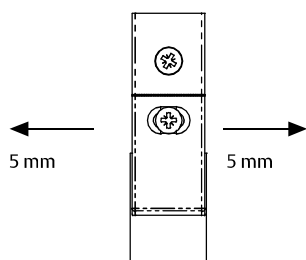

### Serie CRN

- » Sistema de fijación extra fuerte
- » Cerradero de acero inoxidable.
- » Diseño específico para canal europeo.
- » Fijación rápida por excéntricas, sin taladrar el perfil.
- » Permite una regulación lateral de 10 mm

### Serie CRE

- » Cerradero de acero inoxidable.
- » Diseño específico para canal europeo.
- » Permite una regulación lateral y vertical de 6 mm

## Serie C22

- » Cerradero de acero inoxidable.
- » Permite una regulación lateral de 6 mm