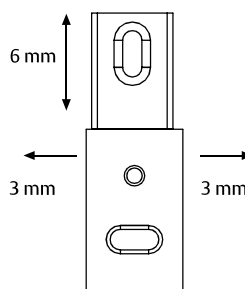

### Serie CRN

- » Sistema de fijación extra fuerte
- » Cerradero de acero inoxidable.
- » Diseño específico para canal europeo.
- » Fijación rápida por excéntricas, sin taladrar el perfil.
- » Permite una regulación lateral de 10 mm

### Serie CRE

- » Cerradero de acero inoxidable.
- » Diseño específico para canal europeo.
- » Permite una regulación lateral y vertical de 6 mm

## Serie C22

- » Cerradero de acero inoxidable.
- » Permite una regulación lateral de 6 mm