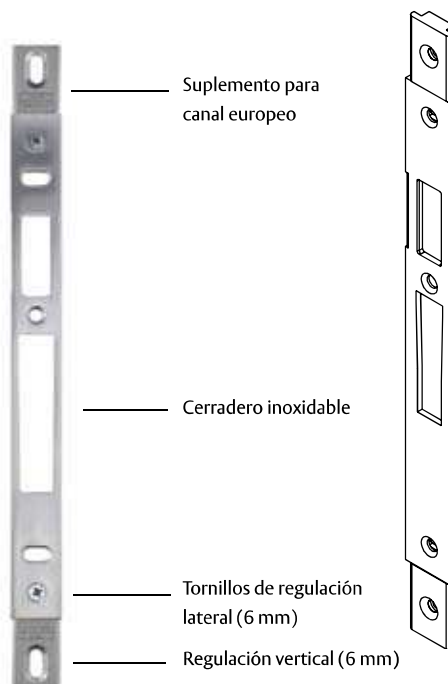

## Para perfiles de canal europeo

### Serie CRN

- » Sistema de fijación extra fuerte
- » Cerradero de acero inoxidable.
- » Diseño específico para canal europeo.
- » Fijación rápida por excéntricas, sin taladrar el perfil.
- » Permite una regulación lateral de 10 mm

### Serie CRE

- » Cerradero de acero inoxidable.
- » Diseño específico para canal europeo.
- » Permite una regulación lateral y vertical de 6 mm

## Serie C22

- » Cerradero de acero inoxidable.
- » Permite una regulación lateral de 6 mm