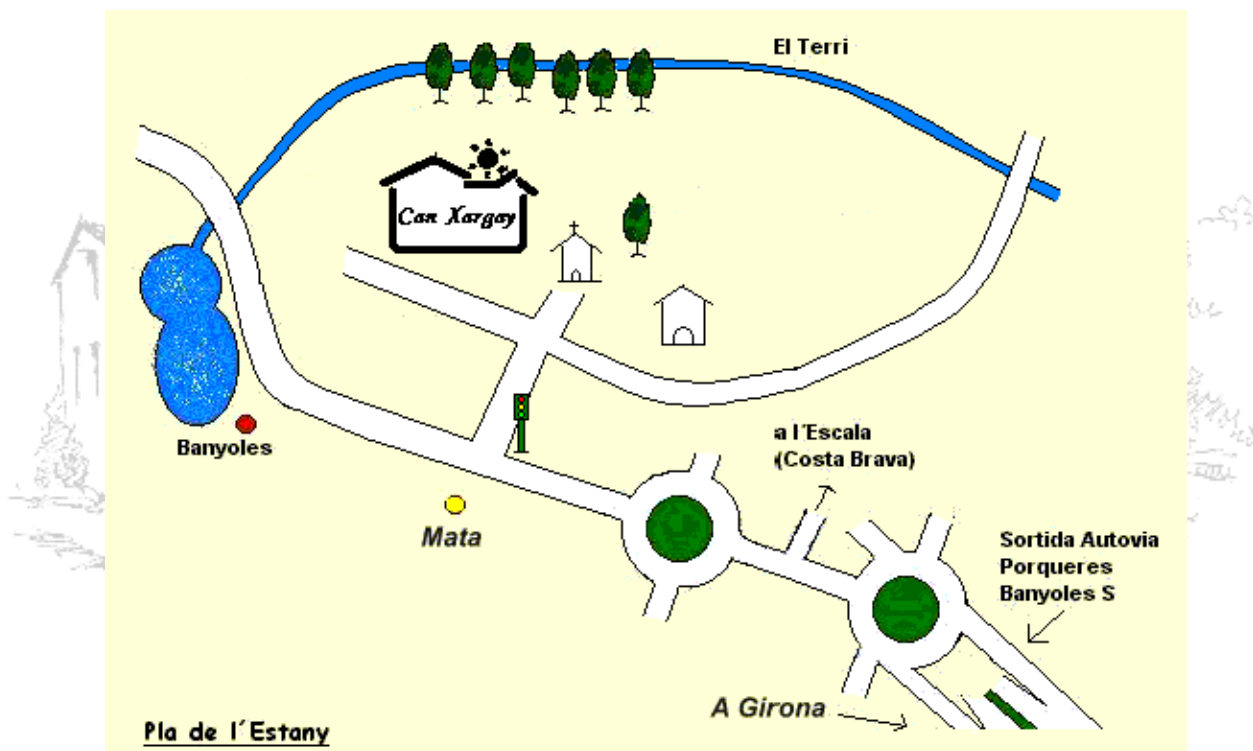

КАРТА ПРОЕЗДА:

По автомагистрали **AP-7** (бывшая А-7) съехать на **выход №6** в направлении **Баньолеса (Banyoles)**.

Ехать около 9км по неразделенной дороге (С-66) прежде чем свернуть на дорогу в направлении **Мата-Баньолес Суд (Mata – Banyoles Sud), С-150а**.

Затем вы въезжаете в поселок Мата. На **первом светофоре** повернуть **направо**. Через 100м на первом повороте **поверните налево**, и вы увидите дом. Он расположен слева от церкви.

К дому ведет асфальтированная дорога. Остановка общественного транспорта находится в 300м.

GPS Coordinates: 42° 06' 26" N 42.1072174
2° 47' 01" E 2.78330683