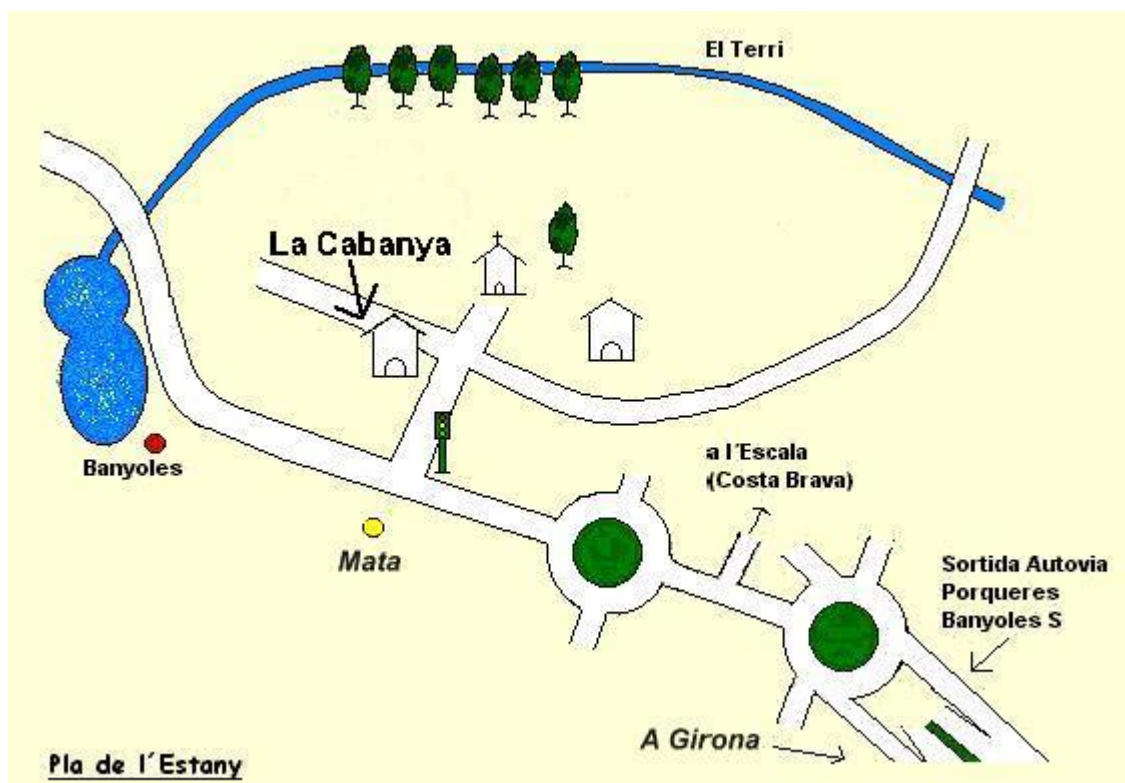

КАРТА ПРОЕЗДА:

По автомагистрали **AP-7** (бывшая A-7) съехать на **выход №6** в направлении **Баньолеса (Banyoles)**.

Ехать около 9км по неразделенной дороге (C-66) прежде чем свернуть на дорогу в направлении **Мата-Баьолес Суд (Mata – Banyoles Sud), C-150a**.

Затем вы въезжаете в поселок Мата. На **первом светофоре** повернуть **направо**. Через 100м на первом повороте **поверните налево**, и вы увидите дом. Он расположен слева от церкви.

К дому ведет асфальтированная дорога. Остановка общественного транспорта находится в 300м.

GPS Coordinates: 42° 06' 26" N 42.10714181
2° 47' 00" E 2.783097624