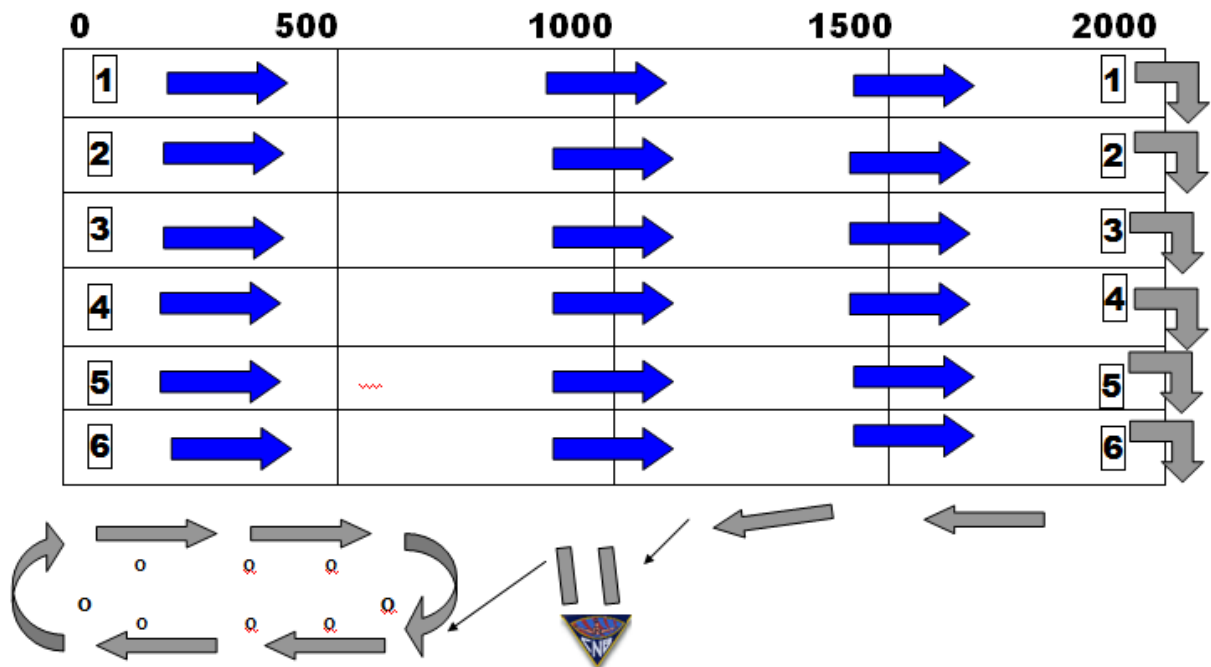

CONFRONTACIÓ CATALANA. Indicacions per clubs.

BANYOLES 7, 8 I 9 DE JUNY

PARQUING DE BOTS - CNB

Els bots es podran guardar a les estanteries habilitades dins les instal·lacions del club. No hi haurà vigilància a l'exterior del recinte. La zona pavimentada del parc (àrea blava del mapa) serà per remolcs. Només es permetrà accedir els vehicles per carregar i descarregar, respectant en tot moment les zones peatonals i de bicicletes.

QUEDA TOTALMENT PROHIBIT, SOTA RISC DE MULTA:

- ENVAIR O BLOQUEJAR EL CARRIL BICI I ELS CAMINS DE PASSEIG AMB MATERIAL, VEHICLES O REMOLCS.

MAPES CIRCULACIÓ CAMP DE REGATES.

CIRCULACIÓ ENTRENAMIENTO

CIRCULACIÓ COMPETICIÓ

PLÀNOL INFORMATIU

ENTRADA I SORTIDA BOTS

CATAMARANS

PARKING EMBARCACIONS
I ZONA ESPORTISTES

WC

Coordenades
E (X) 480144.5m - N (Y) 4663674.3m

VESTUARIS