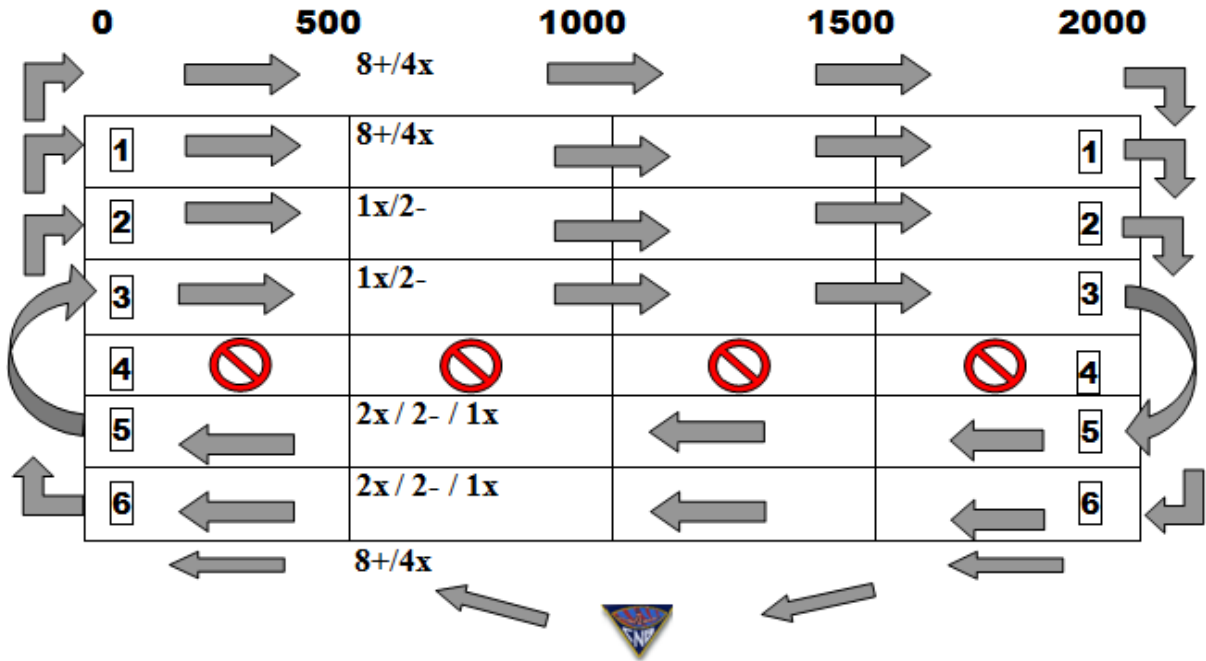

CONFRONTACIÓ CATALANA. Indicacions per clubs.

BANYOLES 7, 8 I 9 DE JUNY

PARQUING DE BOTS - CNB

Els bots es podran guardar a les estanteries habilitades dins les instal·lacions del club. No hi haurà vigilància a l'exterior del recinte. La zona pavimentada del parc (àrea blava del mapa) serà per remolcs. Només es permetrà accedir els vehicles per carregar i descarregar, respectant en tot moment les zones peatonals i de bicicletes.

QUEDA TOTALMENT PROHIBIT, SOTA RISC DE MULTA:

- ENVAIR O BLOQUEJAR EL CARRIL BICI I ELS CAMINS DE PASSEIG AMB MATERIAL, VEHICLES O REMOLCS.

MAPES CIRCULACIÓ CAMP DE REGATES.

CIRCULACIÓ ENTRENAMIENTO

CIRCULACIÓ COMPETICIÓ

PLÀNOL INFORMATIU

ENTRADA I SORTIDA BOTS

CATAMARANS

PARKING EMBARCACIONS
I ZONA ESPORTISTES

WC

Coordenades
E (X) 480144.5m - N (Y) 4663674.3m

VESTUARIS