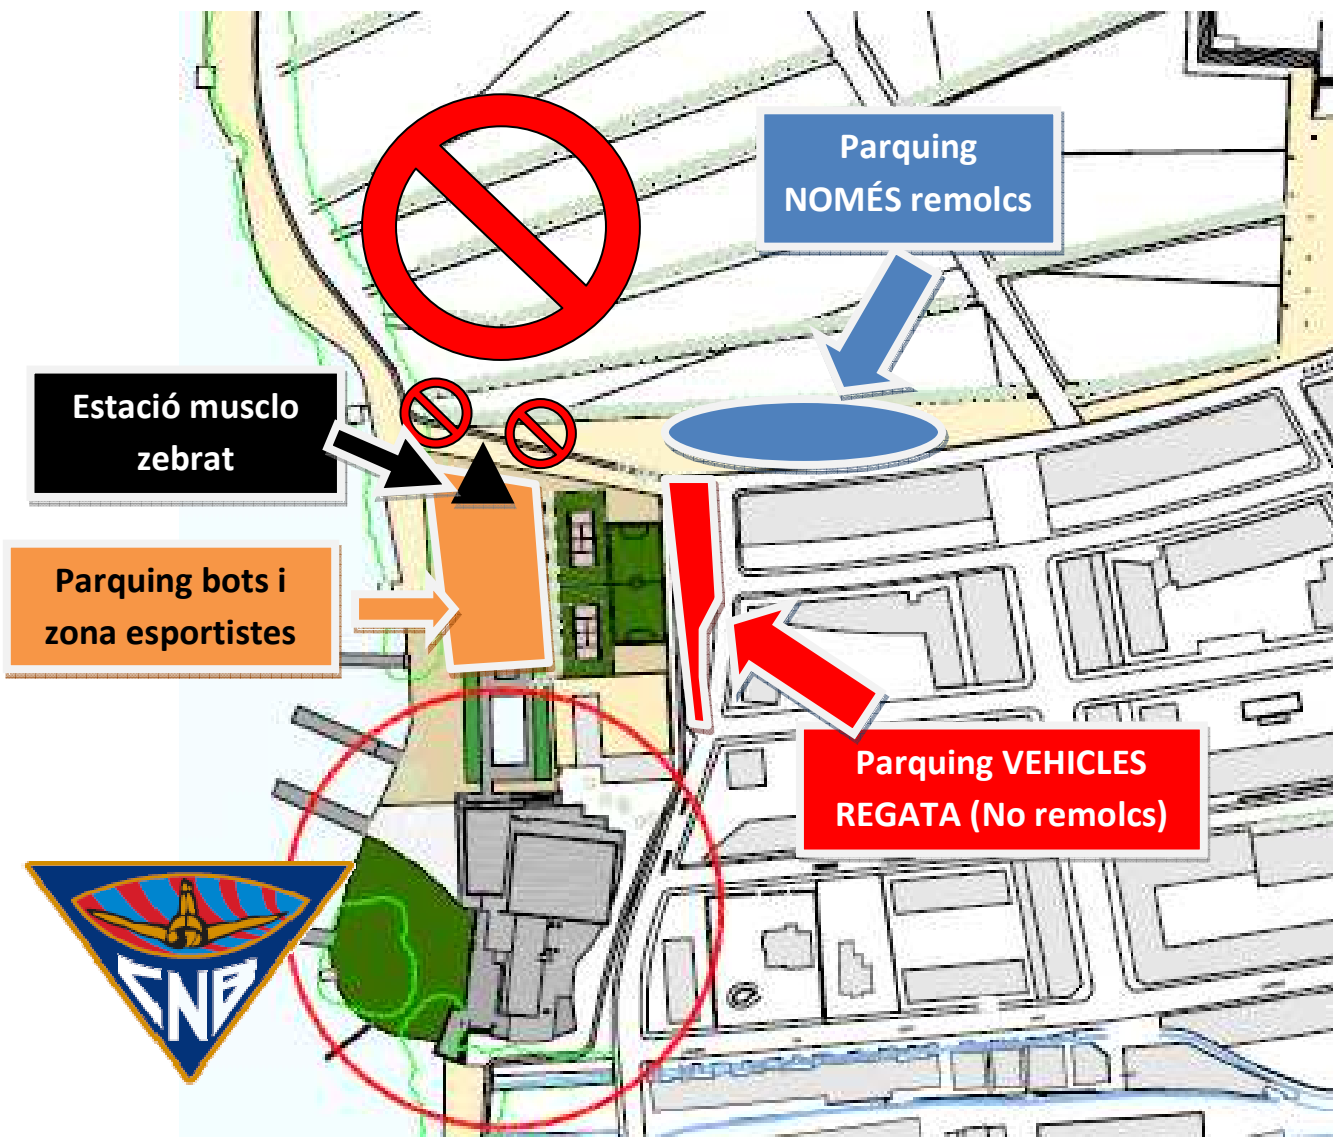

CONFRONTACIÓ CATALANA. Indicacions per clubs.

BANYOLES 7, 8 I 9 DE JUNY

PARQUING DE BOTS - CNB

Els bots es podran guardar a les estanteries habilitades dins les instal·lacions del club. No hi haurà vigilància a l'exterior del recinte. La zona pavimentada del parc (àrea blava del mapa) serà per remolcs. Només es permetrà accedir els vehicles per carregar i descarregar, respectant en tot moment les zones peatonals i de bicicletes.

QUEDA TOTALMENT PROHIBIT, SOTA RISC DE MULTA:

- ENVAIR O BLOQUEJAR EL CARRIL BICI I ELS CAMINS DE PASSEIG AMB MATERIAL, VEHICLES O REMOLCS.

MAPES CIRCULACIÓ CAMP DE REGATES.

CIRCULACIÓ ENTRENAMIENTO

CIRCULACIÓ COMPETICIÓ

PLÀNOL INFORMATIU

ENTRADA I SORTIDA BOTS

CATAMARANS

PARKING EMBARCACIONS
I ZONA ESPORTISTES

WC

Coordenades
E (X) 480144.5m - N (Y) 4663674.3m

VESTUARIS