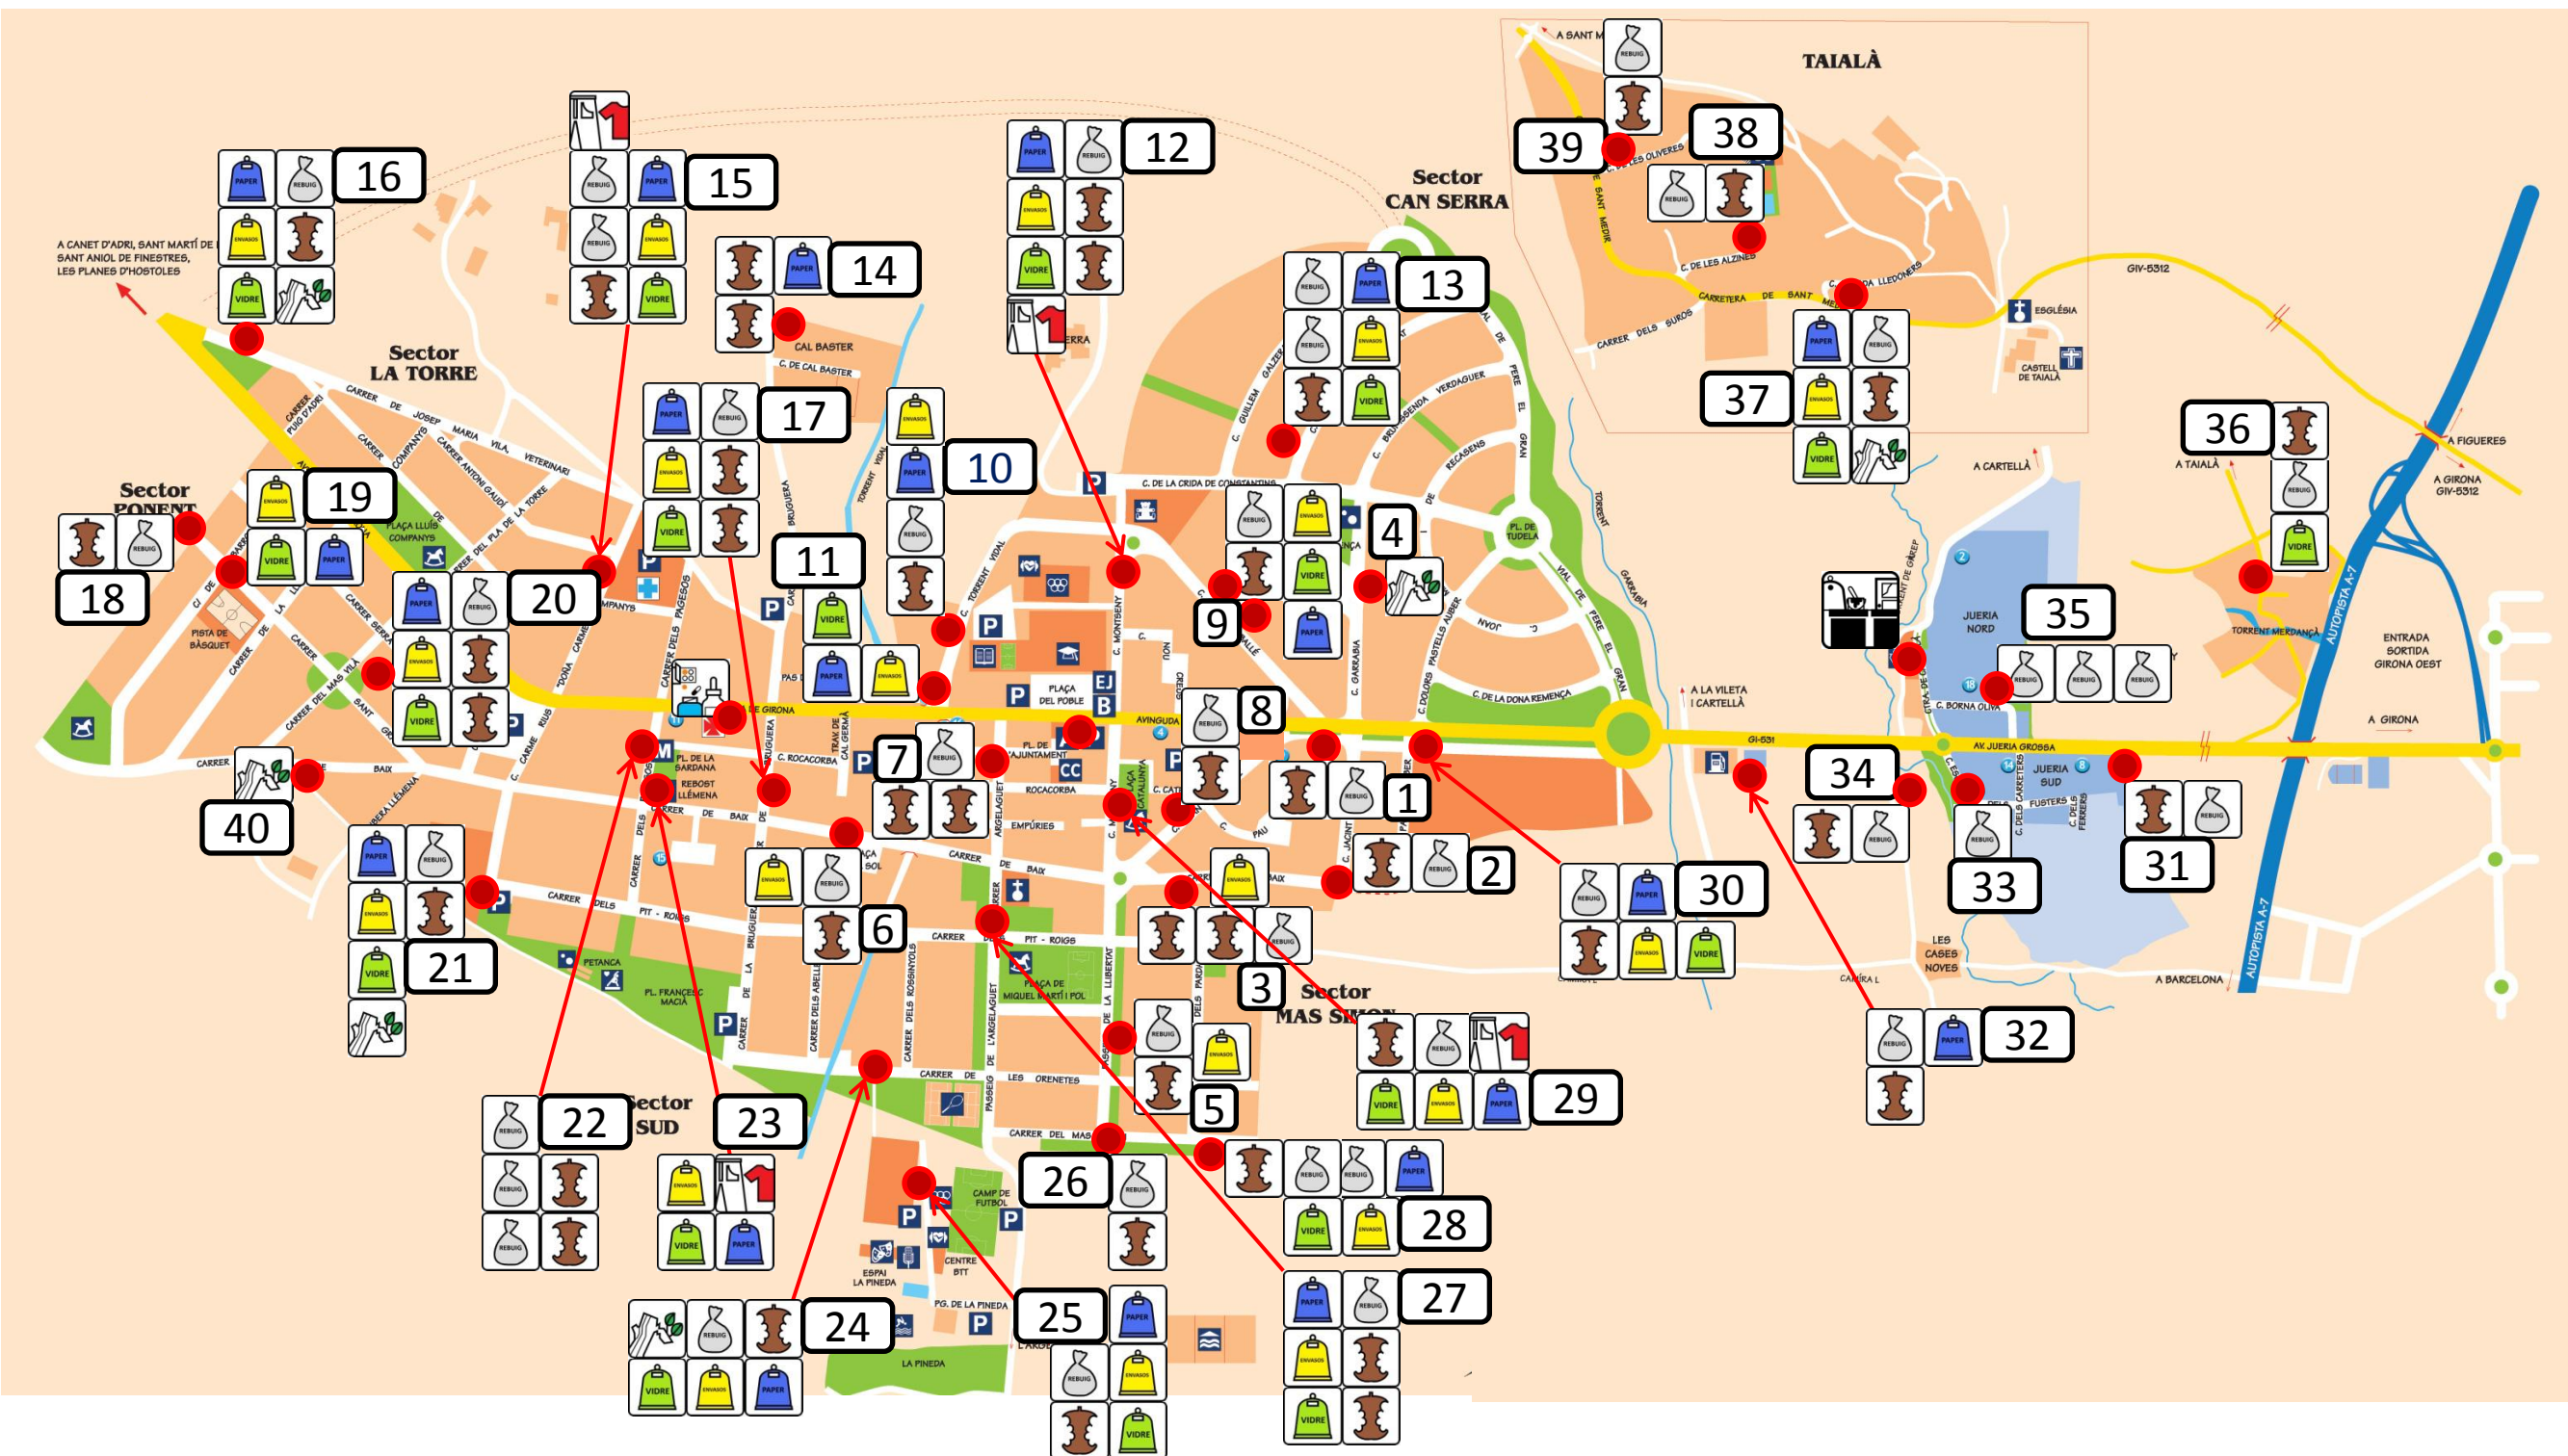

# MAPA ÀREES RECOLLIDA RESIDUS – MUNICIPI SANT GREGORI

 Ubicació àrea	 Rebuig	 Envasos	 Paper	 Roba	 Piles
 Deixalleria municipal	 Orgànic	 Vidre	 Poda	 Medicaments	

# MAPA ÀREES RECOLLIDA RESIDUS – MUNICIPI SANT GREGORI