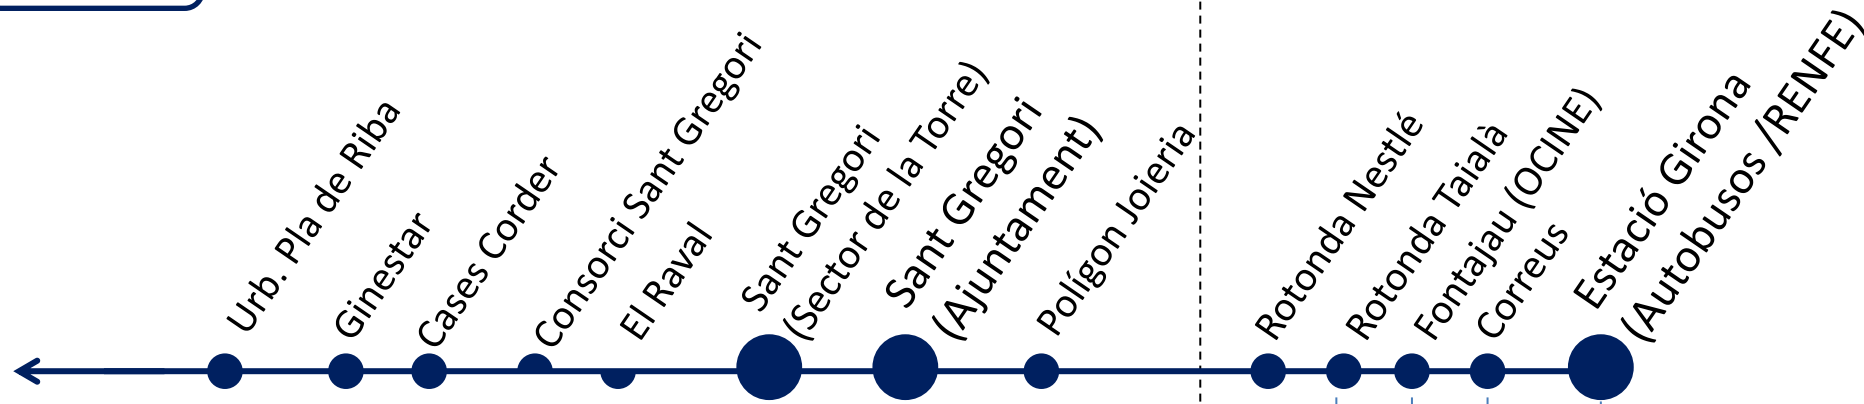

L 301

SANT GREGORI

GIRONA

Canet d'Adri
St. Martí de Ll.
St. Esteve de Ll.

Parada [15210]
Rotonda Taialà
fins **CAP Taialà**
(Temps trajecte: 5 minuts)