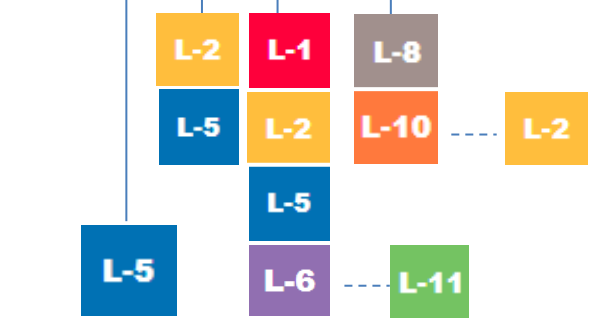

L 301

SANT GREGORI

GIRONA

Canet d'Adri
St. Martí de Ll.
St. Esteve de Ll.

Parada [15210]
Rotonda Taialà
fins **CAP Taialà**
(Temps trajecte: 5 minuts)