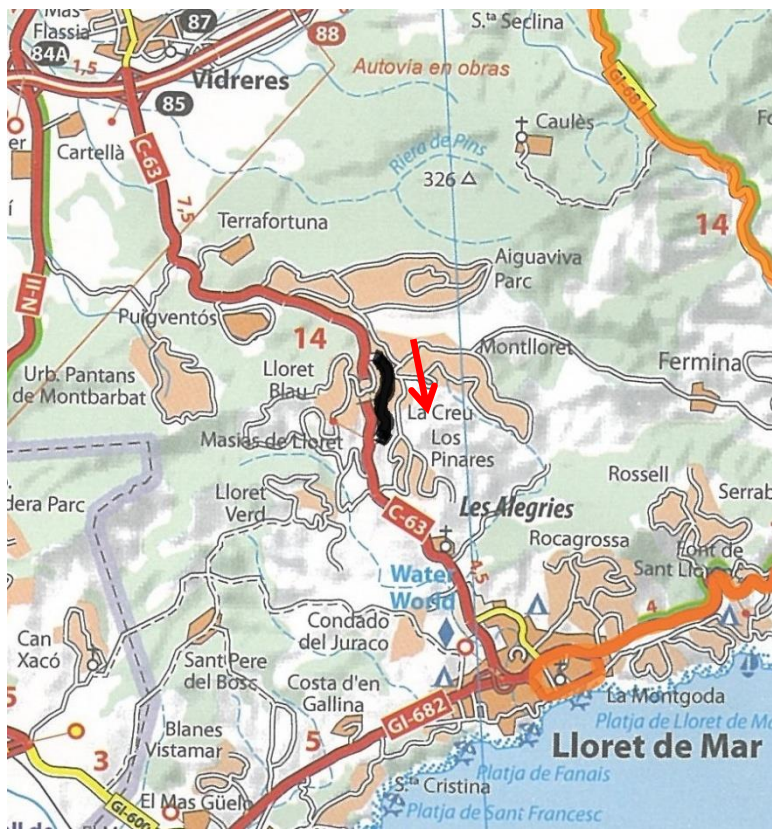

**Shakedown: 5 febrer 2021**  
**10h30 – 13h30**

**LLORET BLAU**  
**Tancament 09h30-14h00**

**Antiga Ctra de Vidreres a Lloret**  
**GI-680a**