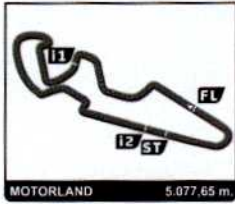

CER-GT CAMPEONATO DE ESPAÑA RESISTENCIA

Carrera 2

Clasificación Final por clase

Nº Pilotos	Equipo	Coche	Vlts.	Tiempo	Diff.	Km/h	Mejor Vuelta	
							Vlt.	Tiempo Km/h
C1								
1	104 D. Torres / A. Castillo (JF)	Arnaud Gomez	GC10 V8	25	53:17.223		142.9	6 1:57.792 155.2
2	102 A. Vela / Á. Vela / A. Castro (JF)	A.D. Desguaces La Torre	Porsche 997 Cup S	25	53:57.964	+40.741	141.1	7 1:58.302 154.5
3	105 L. Amrouche / G. Philippe (JF)	Philippe Gruau	GC10 V8	25	54:04.337	+47.114	140.8	7 1:59.082 153.5
4	188 L. López (JF) / A. Rodríguez	A. C. Circuito Guadalupe,	Porsche 997 GT3 Cup	25	54:30.045	+1'12.822	139.7	4 1:56.795 156.5
5	199 P. Marreiros / J. Monroy	Pedro Manuel de Brito	Porsche 991 Cup	25	54:33.629	+1'16.406	139.6	6 1:58.960 153.6
6	113 I. Arquero	A.D. Desguaces La Torre	Renault Megane Trophy	23	52:41.746		133.0	9 2:05.438 145.7
7	128 W. Paul / D. Díaz-Varela	Drivex School	Porsche 991 Cup	22	53:39.090		124.9	4 1:56.674 156.7
C2								
1	119 N. Montserrat / N. Dmitriev (JR)	NM CA Performance	Ginetta G55 GT4	25	55:26.736		137.4	19 2:01.529 150.4
D1								
1	10 V. Vallés (JF) / M. Socias (JR)	Pcr Sport	Seat Leon Supercopa MK2	24	55:10.243		132.5	8 2:05.544 145.6
2	36 L. Recuenco	Club Clasicos Cuenca	Seat Leon Supercopa MK2	24	55:13.422	+3.179	132.4	7 2:05.405 145.7
3	11 O. Tancogne (JR) / V. Colomé (JR)	Victor Colomé	Seat Leon Supercopa MK2	24	55:20.492	+10.249	132.1	6 2:06.048 145.0
4	32 J. Carayol	Julio Carayol Casas	Seat Leon Supercopa MK2	22	53:52.457		124.4	9 2:12.434 138.0
5	24 J. Belloc Jr (JR) / J. Belloc (JF)	Escuderia Motor Terrassa	Seat Leon Supercopa MK2	22	54:56.306		122.0	20 2:08.859 141.8
6	308 D. Gibaud (JF) / C. Tavares	Denis Gibaud	Peugeot 308 Cup	21	54:15.660		117.9	16 2:07.056 143.9
No clasificados:								
	44 M. Ampolo / S. Bozzoni (JF)	Drivex School	Volkswagen Scirocco					24 Laps 0.0
D3								
1	34 N. Milan / .	Nicolás Milan	Renault Clio Cup IV	23	54:07.111		129.5	7 2:10.643 139.9
2	70 A. Espuny	Esc. Costa Daurada	Renault Clio Cup IV	23	54:20.731	+13.620	128.9	3 2:11.888 138.6
3	4 M. Suria (DA) / G. de Andres	RACE	Renault Clio Cup IV	23	54:22.653	+15.542	128.8	5 2:11.588 138.9
4	35 H. Pellefigue (JF) / D. Medan	Henri Pellefigue	Peugeot RCZ	23	54:29.308	+22.197	128.6	14 2:11.339 139.2
5	7 G. Vicinanza (JF) / Á. Cosin	Gianluigi Vicinaza	Renault Clio Cup IV	23	54:33.396	+26.285	128.4	6 2:11.886 138.6
6	15 D. Cebrían (JR) / A. Cano (DA) (JR)	Monlau Competición	Renault Clio Cup IV	23	54:39.752	+32.641	128.2	5 2:12.255 138.2
7	25 H. Van Zoest	Skualo Competición	Renault Clio Cup IV	23	55:08.007	+1'00.896	127.1	6 2:13.029 137.4
8	16 N. Cauhaupé / L. Viguier	Benjamín Díaz	Renault Clio Cup IV	23	55:29.737	+1'22.626	126.2	6 2:13.572 136.8
9	18 J. López (JF)	CD Plemar Sport	Renault Clio Cup IV	22	53:40.638		124.9	19 2:14.274 136.1
10	22 F. Billon (JF) / T. Malassagne	Frédéric Billon	Peugeot RCZ	22	53:44.292		124.7	6 2:11.788 138.7
11	17 R. Chiche (JF) / J. Pierre Pla (JF)	Jean Pierre Pla	Renault Clio Cup IV	22	54:02.405		124.0	6 2:12.605 137.8
No clasificados:								
	20 J. Nogués / J. García	Pcr Sport	Renault Clio Cup IV	16	55:44.541		87.4	8 2:12.509 137.9
	29 J. Campos	Peña Autocross Arteixo	Seat Leon Supercopa Mk1					23 Laps 0.0
D4								
1	8 M. Guillemat (JR) / M. Llobet (JR)	NM CA Performance	Renault Clio Cup III	22	53:35.497		125.1	7 2:13.551 136.9
2	55 B. Cosin (JF) / P. Lacorte	Benjamín Díaz	Renault Clio Cup III	22	54:21.897	+46.400	123.3	20 2:15.882 134.5
3	23 M. Carandell (JR) / D. Ros (JR)	RC2 Junior Team	Renault Clio Cup III	22	54:22.229	+46.732	123.3	5 2:15.895 134.5
4	37 M. Cappellini / G. Cappellini	RC2 Junior Team	Renault Clio Cup III	22	54:23.700	+48.203	123.2	5 2:16.254 134.1
No clasificados:								
	28 J. Reina / A. Bajo (JR)	Drivex School	Renault Clio Cup III	1	2:43.943		111.5	21 Laps 111.5
	27 M. Ruiz / R. Somoza	A.D. Desguaces La Torre	Renault Clio Cup III					22 Laps 0.0
	30 G. Alonso (JF) / M. Alonso (JR)	Chefo Abella	Renault Clio Cup III					22 Laps 0.0
	69 A. Fernández (DA) (JR) / E. Fernández	Eficar Team	Renault Clio Cup III					22 Laps 0.0
OL								
1	80 B. Fontan / S. Gomez	Jarama Sport	Suzuki Swift Cup	21	55:24.611		115.4	7 2:24.024 126.9
TCR								
1	63 E. Makushin / J. Perez Aicart / Y. Makushin	Baporo Motorsport	Seat Leon Cup Racer	25	55:02.327		138.4	6 2:01.642 150.3
2	93 J. Font / F. Salom (JR)	Baporo Motorsport	Seat Leon Cup Racer	25	55:13.347	+11.020	137.9	6 2:02.530 149.2
3	13 M. Carol / J. Vinyes	Baporo Motorsport	Seat Leon Cup Racer	25	55:15.327	+13.000	137.8	5 2:02.438 149.3
4	1 M. Lepoutre / A. Fontes / J. De Los Milagros	Michael Lepoutre	Seat Leon Cup Racer	24	53:31.722		136.6	4 2:03.586 147.9
5	3 A. Aristi / H. Arruabarrena / J. Masdeu	Pcr Sport	Seat Leon Cup Racer	24	53:51.130		135.8	5 2:03.773 147.7
6	12 R. Martínez / R. Martínez	Escuderia Baix Camp	Seat Leon Cup Racer	24	53:53.418		135.7	8 2:02.765 148.9
7	98 P. Hongsapan / M. Sathienthirakul	Monlau Competición	Seat Leon Cup Racer	24	54:09.194		135.0	5 2:03.827 147.6
8	6 G. Aso / V. Dasi (JF) / J. Parera (JF)	Pcr Sport	Seat Leon Cup Racer	23	54:55.255		127.6	4 2:04.691 146.6
9	21 A. Perez (JF) / L. Llobet (JF)	RC2 Junior Team	Seat Leon Cup Racer	22	52:09.615		128.5	16 2:08.306 142.5
10	19 U. Arruabarrena / Ó. Fernández / I. Vigola	Pcr Sport	Seat Leon Cup Racer	22	53:36.414		125.0	6 2:03.539 147.9