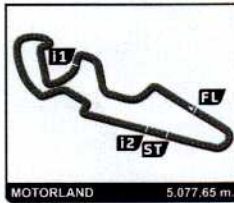

CER-GT CAMPEONATO DE ESPAÑA RESISTENCIA Carrera 2

Clasificación Final por grupo

Nº Pilotos	Equipo	Coche	Cl	Vlts.	Tiempo	Diff.	Km/h	Mejor Vuelta	
								Vlt.	Tiempo Km/h
Ch. Ferodo									
1	8 M. Guillemat (JR) / M. Llobet (JR)	NM CA Performance	Renault Clio Cup III	D4	22	53:35.497	125.1	7	2:13.551 136.9
2	55 B. Cosin (JF) / P. Lacorte	Benjamín Díaz	Renault Clio Cup III	D4	22	54:21.897	+46.400 123.3	20	2:15.882 134.5
No clasificados:									
	28 J. Reina / A. Bajo (JR)	Drivex School	Renault Clio Cup III	D4	1	2:43.943	21 Laps 111.5		
	27 M. Ruiz / R. Somoza	A.D. Desguaces La Torre	Renault Clio Cup III	D4			22 Laps 0.0		
	30 G. Alonso (JF) / M. Alonso (JR)	Chefo Abella	Renault Clio Cup III	D4			22 Laps 0.0		
	69 A. Fernández (DA) (JR) / E. Fernández	Eficar Team	Renault Clio Cup III	D4			22 Laps 0.0		
Ch. Galfer									
1	70 A. Espuny	Esc. Costa Daurada	Renault Clio Cup IV	D3	23	54:20.731	128.9	3	2:11.888 138.6
2	4 M. Suria (DA) / G. de Andres	RACE	Renault Clio Cup IV	D3	23	54:22.653	+1.922 128.8	5	2:11.588 138.9
3	7 G. Vicinanza (JF) / Á. Cosin	Gianluigi Vicinaza	Renault Clio Cup IV	D3	23	54:33.396	+12.665 128.4	6	2:11.886 138.6
4	15 D. Cebrián (JR) / A. Cano (DA) (JR)	Monlau Competición	Renault Clio Cup IV	D3	23	54:39.752	+19.021 128.2	5	2:12.255 138.2
5	25 H. Van Zoest	Skualo Competición	Renault Clio Cup IV	D3	23	55:08.007	+47.276 127.1	6	2:13.029 137.4
6	16 N. Cauhaupé / L. Viguier	Benjamín Díaz	Renault Clio Cup IV	D3	23	55:29.737	+109.006 126.2	6	2:13.572 136.8
7	18 J. López (JF)	CD Pleamar Sport	Renault Clio Cup IV	D3	22	53:40.638	1 Laps 124.9	19	2:14.274 136.1
8	17 R. Chiche (JF) / J. Pierre Pla (JF)	Jean Pierre Pla	Renault Clio Cup IV	D3	22	54:02.405	1 Laps 124.0	6	2:12.605 137.8
No clasificados:									
	20 J. Nogués / J. García	Pcr Sport	Renault Clio Cup IV	D3	16	55:44.541	7 Laps 87.4	8	2:12.509 137.9
Open M.									
1	80 B. Fontan / S. Gomez	Jarama Sport	Suzuki Swift Cup	OL	21	55:24.611	115.4	7	2:24.024 126.9
Trof. Seat									
1	63 E. Makushin / J. Perez Aicart / Y. Makushin	Baporo Motorsport	Seat Leon Cup Racer	TCR	25	55:02.327	138.4	6	2:01.642 150.3
2	93 J. Font / F. Salom (JR)	Baporo Motorsport	Seat Leon Cup Racer	TCR	25	55:13.347	+11.020 137.9	6	2:02.530 149.2
3	13 M. Carol / J. Vinyes	Baporo Motorsport	Seat Leon Cup Racer	TCR	25	55:15.327	+13.000 137.8	5	2:02.438 149.3
4	1 M. Lepoutre / Á. Fontes / J. De Los Milagros	Michael Lepoutre	Seat Leon Cup Racer	TCR	24	53:31.722	1 Laps 136.6	4	2:03.586 147.9
5	3 A. Aristi / H. Arruabarrena / J. Masdeu	Pcr Sport	Seat Leon Cup Racer	TCR	24	53:51.130	1 Laps 135.8	5	2:03.773 147.7
6	12 R. Martínez / R. Martínez	Escudería Baix Camp	Seat Leon Cup Racer	TCR	24	53:53.418	1 Laps 135.7	8	2:02.765 148.9
7	6 G. Aso / V. Dasi (JF) / J. Parera (JF)	Pcr Sport	Seat Leon Cup Racer	TCR	23	54:55.255	2 Laps 127.6	4	2:04.691 146.6
8	19 U. Arruabarrena / Ó. Fernández / I. Vigiola	Pcr Sport	Seat Leon Cup Racer	TCR	22	53:36.414	3 Laps 125.0	6	2:03.539 147.9
No clasificados:									
	5 J. Carbó (JF) / A. Sicart	Jaime Carbó	Seat Leon Cup Racer	TCR	12	27:06.004	13 Laps 134.9	8	2:04.038 147.4

CLASIFICACIÓN OFICIAL DEFINITIVA
En ALCAÑIZ a las 17:30 Horas
Los Comisarios Deportivos