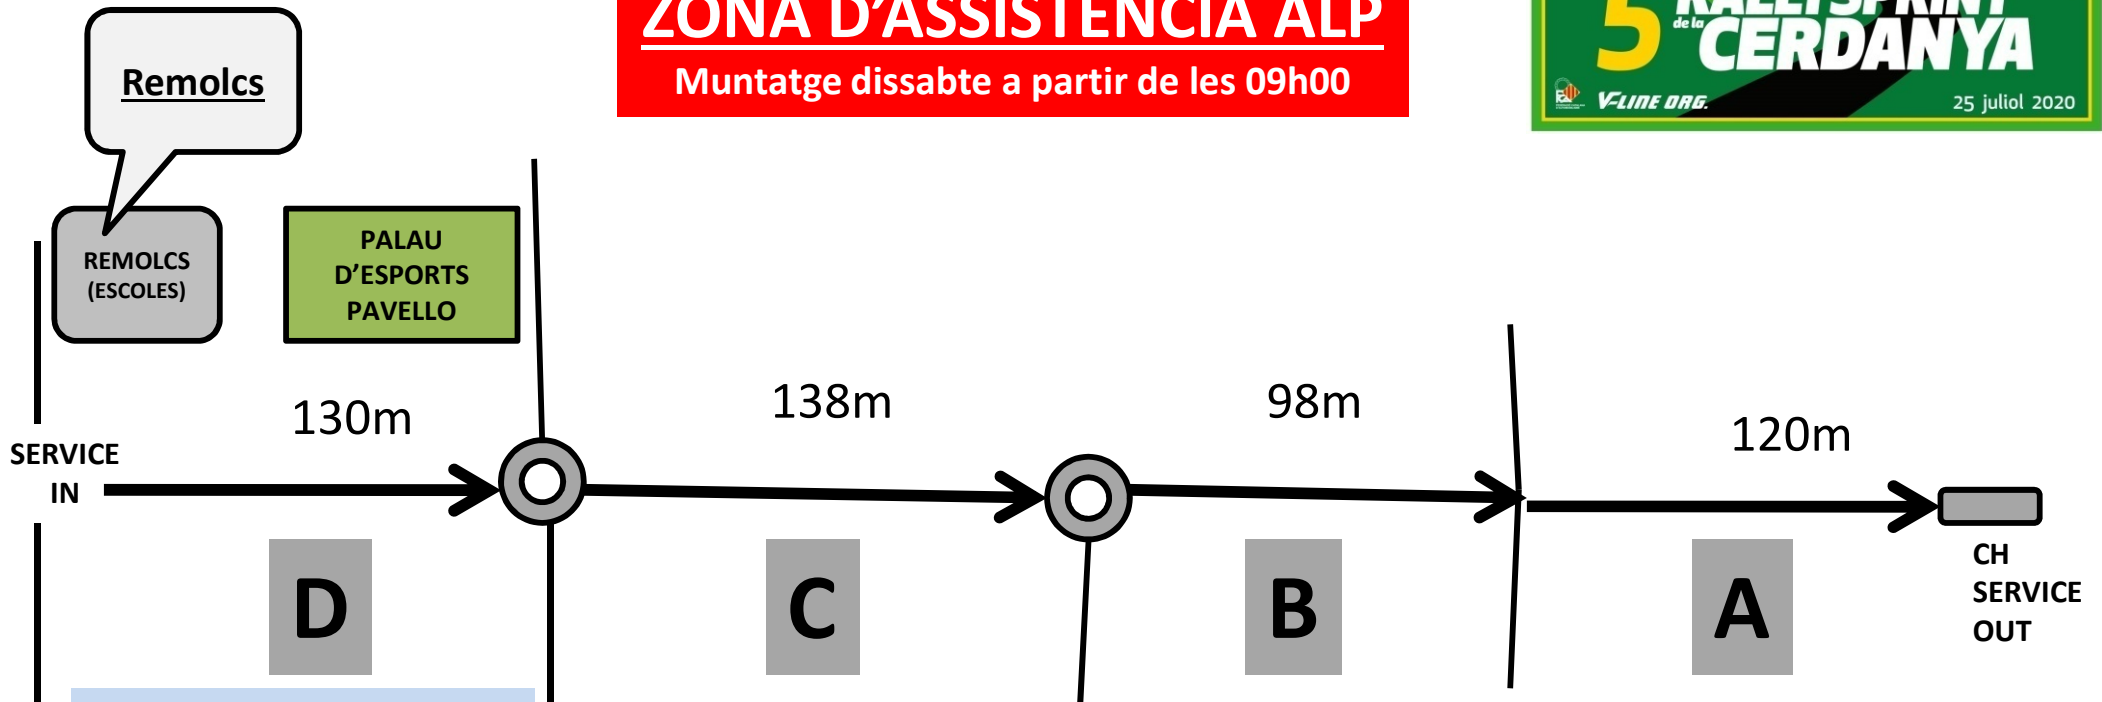

ZONA D'ASSISTENCIA ALP

Muntatge dissabte a partir de les 09h00

- Sabaté+Mayol 15m (50-65)
- NOU ONZE TEAM 24m. (52-61-63-66-68-69-70)
- Teixidor+Tejón+Carmona +Solé 20m. (24-36-59-60)
- Munné 6m (64)
- Casademunt 6m. (54)
- RC2 12m (56)
- Pitarch 6m (55) (40-41-62-71-72-75)

- Fco.García+Banús 12m. (29-47)
- Armadans 6m. (26)
- Aymerich 10m. (38)
- Font 10m. (45)
- Oliva+Cortés+Lara+J.Martínez+ Chatarrin 18m. (28-39-46-48-53)
- Vall.llovera-Bellmunt 14m. (21-37)
- URPI 11m. (22-74)
- Masferrer+Torres+Paez 18m. (30-34-51)
- Labarias-Martín 12m. (17-43)
- Carrillo 7m. (27)

- Alvarez+Bellmunt+R.García+Ambit 20m. (15-25-32-49)
- E.PUIG 11m (18)
- ESCUDERIA MEDITERRANIA 38m. (19-35-42-44-57-58)
- J.SOLA 6m (14)
- CORNET 8m (2)
- Rabaneda 6m (9)

- PCR+Soler+Osona Motor 32m. (3-7-11-16-73)
- BAPORO 25m. (5-23-33)
- MC Racing 15m. (1-4)
- Bajo+Ferran+C.García 20m (10-12-31)
- Albert Sport 12m (6-20)
- LUKA LARROSA 6m. (8)

24-36-50-52-54-55-56-59-60-61-63-64-65-66-68-69-70

17-21-22--26-27-28-29-30-34-37-38-39-43-45-46-47-48-51-53-74

2-9-14-15-18-19-25-32-35-42-44-49-57-58

1-3-4-5-6-7-8-10-11-12-16-20-23-31-33-73